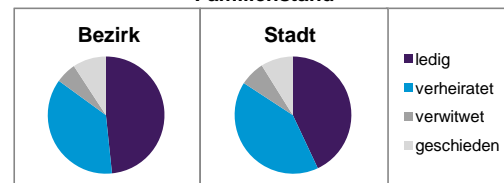

2) Anteil an der Bevölkerung insgesamt

Stand: 31.12.2014

	Bezirk		Stadt	
	Zahl	%	Zahl	%
Einwohner nach Familienstand				
ledig	2 888	48,4		43,0
verheiratet	2 187	36,6		41,1
verwitwet	345	5,8		6,9
geschieden	552	9,2		8,9

Stand: 31.12.2014

	Bezirk	Stadt
Bevölkerungsveränderung		
Einwohner 2013	5 952	513 339
Einwohner 2009	5 496	495 977
Veränderung 2014 gegenüber 2013 in %	0,3	0,7
Veränderung 2014 gegenüber 2009 in %	8,7	4,2

Stand: 31.12.2014

Geschlecht

Altersgruppe

Nationalität

Familienstand

Bevölkerungsveränderung

Statistischer Bezirk: 05 Himpfelshof

Haushalte	Bezirk		Stadt
	Zahl	%	%
Alleinerziehende	106	2,9	4,2
sonstige Haushalte	3 500	97,1	95,8
zusammen	3 606	100,0	100,0