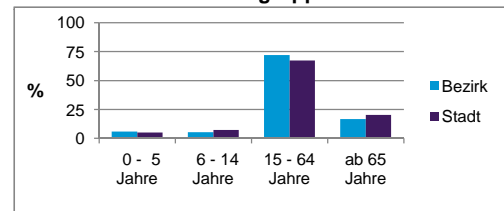

2) Anteil an der Bevölkerung insgesamt

Stand: 31.12.2014

	Bezirk		Stadt	
	Zahl	%	Zahl	%
Einwohner nach Familienstand				
ledig	2 888	48,4		43,0
verheiratet	2 187	36,6		41,1
verwitwet	345	5,8		6,9
geschieden	552	9,2		8,9

Stand: 31.12.2014

	Bezirk	Stadt
Bevölkerungsveränderung		
Einwohner 2013	5 952	513 339
Einwohner 2009	5 496	495 977
Veränderung 2014 gegenüber 2013 in %	0,3	0,7
Veränderung 2014 gegenüber 2009 in %	8,7	4,2

Stand: 31.12.2014

Geschlecht

Altersgruppe

Nationalität

Familienstand

Bevölkerungsveränderung

Statistischer Bezirk: 05 Himpfelshof

Haushalte	Bezirk		Stadt
	Zahl	%	%
Alleinerziehende	106	2,9	4,2
sonstige Haushalte	3 500	97,1	95,8
zusammen	3 606	100,0	100,0