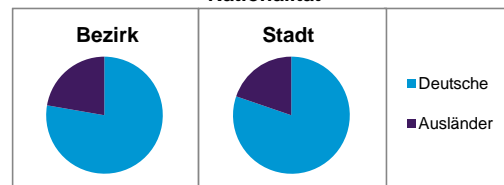

Stand: 31.12.2014

Geschlecht

Altersgruppe

Nationalität

Familienstand

Bevölkerungsveränderung

Statistischer Bezirk: 05 Himpfelshof

Haushalte	Bezirk		Stadt
	Zahl	%	%
Alleinerziehende	106	2,9	4,2
sonstige Haushalte	3 500	97,1	95,8
zusammen	3 606	100,0	100,0