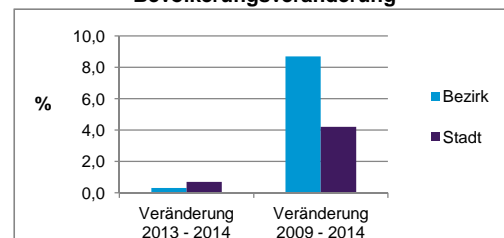

Stand: 31.12.2014

	Bezirk	Stadt
Bevölkerungsveränderung		
Einwohner 2013	5 952	513 339
Einwohner 2009	5 496	495 977
Veränderung 2014 gegenüber 2013 in %	0,3	0,7
Veränderung 2014 gegenüber 2009 in %	8,7	4,2

Stand: 31.12.2014

Geschlecht

Altersgruppe

Nationalität

Familienstand

Bevölkerungsveränderung

Statistischer Bezirk: 05 Himpfelshof

Haushalte	Bezirk		Stadt
	Zahl	%	%
Alleinerziehende	106	2,9	4,2
sonstige Haushalte	3 500	97,1	95,8
zusammen	3 606	100,0	100,0