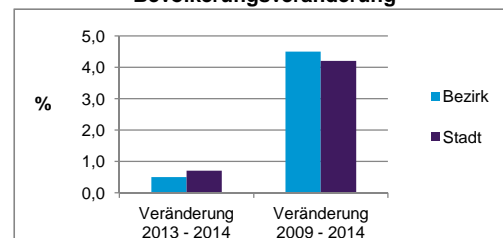

Stand: 31.12.2014

	Bezirk	Stadt
Bevölkerungsveränderung		
Einwohner 2013	9 031	513 339
Einwohner 2009	8 688	495 977
Veränderung 2014 gegenüber 2013 in %	0,5	0,7
Veränderung 2014 gegenüber 2009 in %	4,5	4,2

Stand: 31.12.2014

Geschlecht

Altersgruppe

Nationalität

Familienstand

Bevölkerungsveränderung

Statistischer Bezirk: 06 Altstadt, St.Sebald

Haushalte	Bezirk		Stadt
	Zahl	%	%
Alleinerziehende	141	2,1	4,2
sonstige Haushalte	6 539	97,9	95,8
zusammen	6 680	100,0	100,0