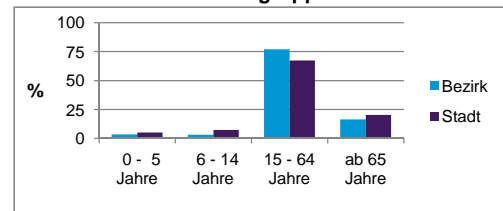

2) Anteil an der Bevölkerung insgesamt

Stand: 31.12.2014

	Bezirk		Stadt	
	Zahl	%	Zahl	%
Einwohner nach Familienstand				
ledig	5 291	58,3		43,0
verheiratet	2 475	27,3		41,1
verwitwet	456	5,0		6,9
geschieden	856	9,4		8,9

Stand: 31.12.2014

	Bezirk	Stadt
Bevölkerungsveränderung		
Einwohner 2013	9 031	513 339
Einwohner 2009	8 688	495 977
Veränderung 2014 gegenüber 2013 in %	0,5	0,7
Veränderung 2014 gegenüber 2009 in %	4,5	4,2

Stand: 31.12.2014

Geschlecht

Altersgruppe

Nationalität

Familienstand

Bevölkerungsveränderung

Statistischer Bezirk: 06 Altstadt, St.Sebald

Haushalte	Bezirk		Stadt
	Zahl	%	%
Alleinerziehende	141	2,1	4,2
sonstige Haushalte	6 539	97,9	95,8
zusammen	6 680	100,0	100,0