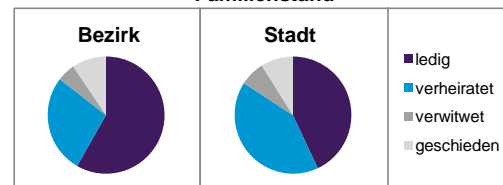

Stand: 31.12.2014

	Bezirk	Stadt
Bevölkerungsveränderung		
Einwohner 2013	9 031	513 339
Einwohner 2009	8 688	495 977
Veränderung 2014 gegenüber 2013 in %	0,5	0,7
Veränderung 2014 gegenüber 2009 in %	4,5	4,2

Stand: 31.12.2014

Geschlecht

Altersgruppe

Nationalität

Familienstand

Bevölkerungsveränderung

Statistischer Bezirk: 06 Altstadt, St.Sebald

Haushalte	Bezirk		Stadt
	Zahl	%	%
Alleinerziehende	141	2,1	4,2
sonstige Haushalte	6 539	97,9	95,8
zusammen	6 680	100,0	100,0