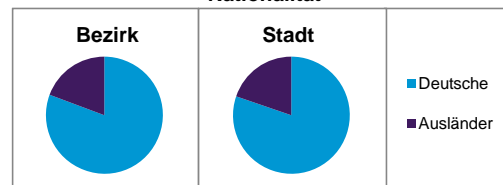

Stand: 31.12.2014

Geschlecht

Altersgruppe

Nationalität

Familienstand

Bevölkerungsveränderung

Statistischer Bezirk: 06 Altstadt, St.Sebald

Haushalte	Bezirk		Stadt
	Zahl	%	%
Alleinerziehende	141	2,1	4,2
sonstige Haushalte	6 539	97,9	95,8
zusammen	6 680	100,0	100,0