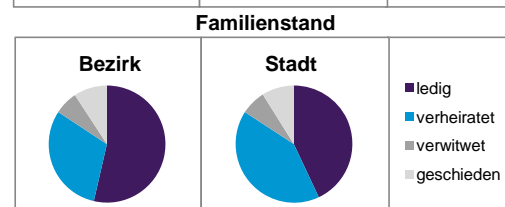

Einwohner nach Familienstand	Bezirk		Stadt	
	Zahl	%	Zahl	%
ledig	5 181	53,7		43,0
verheiratet	2 953	30,6		41,1
verwitwet	626	6,5		6,9
geschieden	894	9,3		8,9

Stand: 31.12.2014