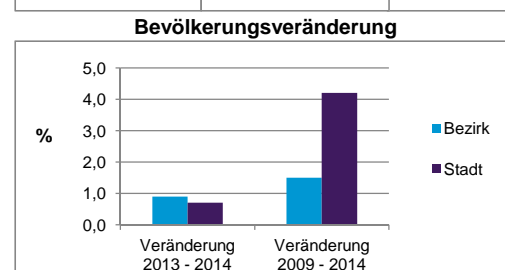

2) Anteil an der Bevölkerung insgesamt
Stand: 31.12.2014

Einwohner nach Familienstand	Bezirk		Stadt	
	Zahl	%	Zahl	%
ledig	5 181	53,7		43,0
verheiratet	2 953	30,6		41,1
verwitwet	626	6,5		6,9
geschieden	894	9,3		8,9

Stand: 31.12.2014

Bevölkerungsveränderung	Bezirk	Stadt
	Einwohner 2013	9 566
Einwohner 2009	9 510	495 977
Veränderung 2014 gegenüber 2013 in %	0,9	0,7
Veränderung 2014 gegenüber 2009 in %	1,5	4,2

Stand: 31.12.2014