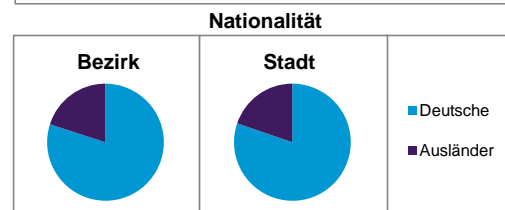

Einwohner nach Geschlecht	Bezirk		Stadt	
	Zahl	%	Zahl	%
männlich	4 585	47,5		48,6
weiblich	5 069	52,5		51,4
zusammen	9 654	100,0		100,0

Stand: 31.12.2014

Einwohner nach Altersgruppen	Bezirk		Stadt	
	Zahl	%	Zahl	%
0 - 5 Jahre	406	4,2		5,2
6 - 14 Jahre	376	3,9		7,2
15 - 64 Jahre	7 111	73,7		67,2
ab 65 Jahre	1 761	18,2		20,4

Stand: 31.12.2014

Einwohner nach Nationalität	Bezirk		Stadt	
	Zahl	%	Zahl	%
Deutsche	7 720	80,0		80,2
Ausländer	1 934	20,0		19,8
darunter aus der EU	872	9,0 ²⁾		9,2 ²⁾
darunter aus der Türkei	253	2,6 ²⁾		3,5 ²⁾

2) Anteil an der Bevölkerung insgesamt
Stand: 31.12.2014

Einwohner nach Familienstand	Bezirk		Stadt	
	Zahl	%	Zahl	%
ledig	5 181	53,7		43,0
verheiratet	2 953	30,6		41,1
verwitwet	626	6,5		6,9
geschieden	894	9,3		8,9