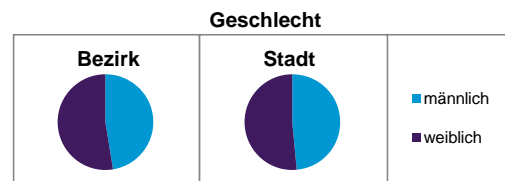

Bezirksdatenblätter Nürnberg 2014

Statistischer Bezirk: 09 Wöhrd

	Bezirk	Gesamtstadt
Fläche in ha	79	18 640
Bevölkerung ¹⁾	9 654	516 770
Einwohner je ha	122	28

1) Einwohner mit Hauptwohnung in Nürnberg (Melderegister 31.12.2014)

Einwohner nach Geschlecht	Bezirk		Stadt	
	Zahl	%	Zahl	%
männlich	4 585	47,5		48,6
weiblich	5 069	52,5		51,4
zusammen	9 654	100,0		100,0

Stand: 31.12.2014

Einwohner nach Altersgruppen	Bezirk		Stadt	
	Zahl	%	Zahl	%
0 - 5 Jahre	406	4,2		5,2
6 - 14 Jahre	376	3,9		7,2
15 - 64 Jahre	7 111	73,7		67,2
ab 65 Jahre	1 761	18,2		20,4