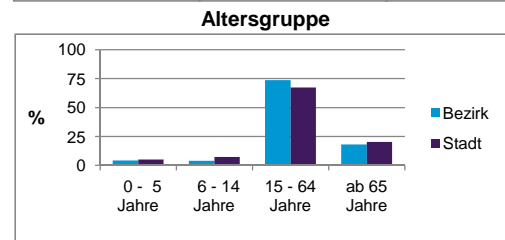

Einwohner nach Altersgruppen	Bezirk		Stadt	
	Zahl	%	Zahl	%
0 - 5 Jahre	406	4,2		5,2
6 - 14 Jahre	376	3,9		7,2
15 - 64 Jahre	7 111	73,7		67,2
ab 65 Jahre	1 761	18,2		20,4

Stand: 31.12.2014