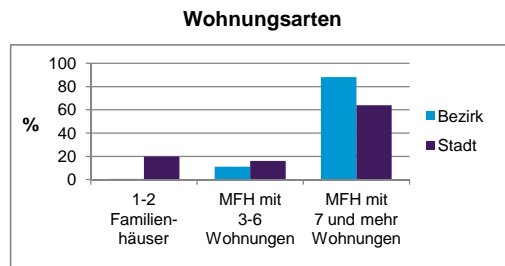

Stand: 31.12.2014

Geschlecht

Altersgruppe

Nationalität

Familienstand

Bevölkerungsveränderung

Statistischer Bezirk: 11 Glockenhof

Haushalte	Bezirk		Stadt
	Zahl	%	%
Alleinerziehende	421	4,2	4,2
sonstige Haushalte	9 646	95,8	95,8
zusammen	10 067	100,0	100,0

Stand: 31.12.2014

Wohnungen ³⁾ nach Baualtersgruppen	Bezirk		Stadt
	Zahl	%	%
bis 1948	3 579	37,7	25,3
1949 - 2004	5 723	60,4	70,0
ab 2005	180	1,9	4,5
ohne Angabe	0	0,0	0,2
zusammen	9 482	100,0	100,0

Stand: 31.12.2014

3) in Wohngebäuden;
ohne Wohnheime

Wohnungen in	Bezirk		Stadt
	Zahl	%	%
Einfamilienhäusern	33	0,3	14,3
Zweifamilienhäusern	50	0,5	5,7
MFH mit 3 - 6 Whg. ⁴⁾	1 040	11,0	16,0
MFH mit 7 und mehr Whg. ⁴⁾	8 359	88,2	64,0
zusammen	9 482	100,0	100,0

Stand: 31.12.2014

4) MFH= Mehrfamilienhäuser

Erwerbsbeteiligung	Bezirk		Stadt
	Zahl	% ⁵⁾	% ⁵⁾
Sozialversicherungspflichtig Beschäftigte am Wohnort (30.06.2014)	6 470	51,1	56,0
Arbeitslose am Wohnort	932	7,4	5,8