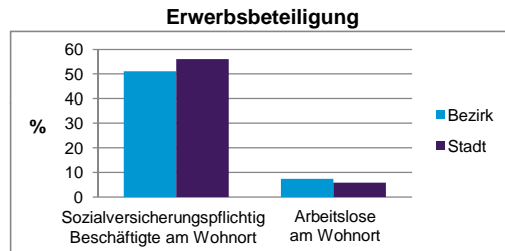

4) MFH= Mehrfamilienhäuser

Erwerbsbeteiligung	Bezirk		Stadt
	Zahl	% ⁵⁾	% ⁵⁾
Sozialversicherungspflichtig Beschäftigte am Wohnort (30.06.2014)	6 470	51,1	56,0
Arbeitslose am Wohnort	932	7,4	5,8

Stand: 31.12.2014