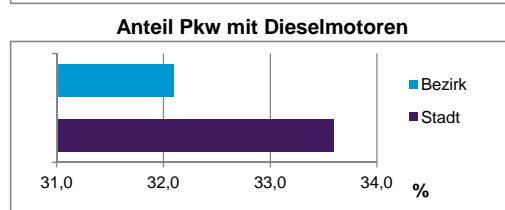

Impressum

Herausgeber:

Stadt Nürnberg

Amt für Stadtforschung und Statistik

für Nürnberg und Fürth

Unschlittplatz 7a

90403 Nürnberg

Telefon 09 11 / 2 31-28 43

Fax 09 11 / 2 31-28 44

E-Mail statistikinfo@stadt.nuernberg.de

Internet www.statistik.nuernberg.de