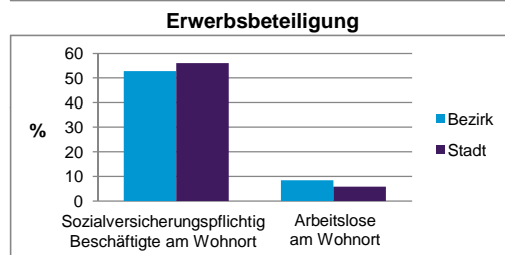

Kraftfahrzeuge	Bezirk		Stadt
	Zahl	%	%
Anzahl der Pkw/Kombi	5 689		241 819
Pkw/Kombi je 1 000 Einwohner	303		468
Pkw/Kombi mit Dieselmotor, Anteil in %	32,1		33,6

Stand: 31.12.2014