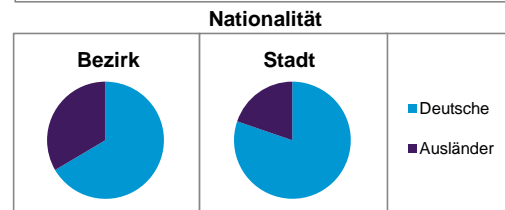

Bezirksdatenblätter Nürnberg 2014

Statistischer Bezirk: 13 Galgenhof

	Bezirk		Gesamtstadt	
Fläche in ha	85		18 640	
Bevölkerung ¹⁾	18 801		516 770	
Einwohner je ha	222		28	

1) Einwohner mit Hauptwohnung in Nürnberg (Melderegister 31.12.2014)

	Bezirk		Stadt	
	Zahl	%	Zahl	%
Einwohner nach Geschlecht				
männlich	9 482	50,4		48,6
weiblich	9 319	49,6		51,4
zusammen	18 801	100,0		100,0

Stand: 31.12.2014

	Bezirk		Stadt	
	Zahl	%	Zahl	%
Einwohner nach Altersgruppen				
0 - 5 Jahre	1 071	5,7		5,2
6 - 14 Jahre	1 368	7,3		7,2
15 - 64 Jahre	13 766	73,2		67,2
ab 65 Jahre	2 596	13,8		20,4

Stand: 31.12.2014

	Bezirk		Stadt	
	Zahl	%	Zahl	%
Einwohner nach Nationalität				
Deutsche	12 502	66,5		80,2
Ausländer	6 299	33,5		19,8
darunter aus der EU	2 628	14,0 ²⁾		9,2 ²⁾
darunter aus der Türkei	1 289	6,9 ²⁾		3,5 ²⁾

2) Anteil an der Bevölkerung insgesamt
Stand: 31.12.2014

	Bezirk		Stadt	
	Zahl	%	Zahl	%
Einwohner nach Familienstand				
ledig	9 429	50,2		43,0
verheiratet	6 528	34,7		41,1
verwitwet	939	5,0		6,9
geschieden	1 905	10,1		8,9