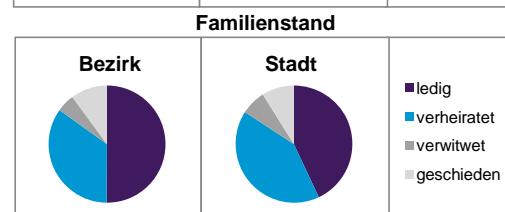

Bezirk		Stadt	
	Zahl	%	Zahl	%
Einwohner nach Familienstand				
ledig	9 429	50,2		43,0
verheiratet	6 528	34,7		41,1
verwitwet	939	5,0		6,9
geschieden	1 905	10,1		8,9

Stand: 31.12.2014