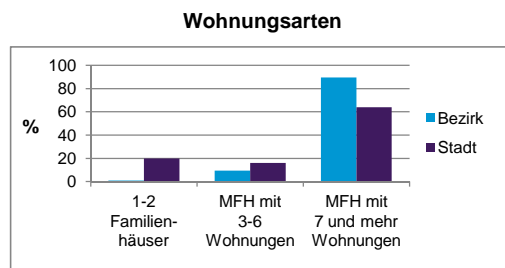

Stand: 31.12.2014

	Bezirk	Stadt
Bevölkerungsveränderung		
Einwohner 2013	18 567	513 339
Einwohner 2009	17 672	495 977
Veränderung 2014 gegenüber 2013 in %	1,3	0,7
Veränderung 2014 gegenüber 2009 in %	6,4	4,2

Stand: 31.12.2014

Statistischer Bezirk: 13 Galgenhof

Haushalte	Bezirk		Stadt
	Zahl	%	%
Alleinerziehende	527	4,8	4,2
sonstige Haushalte	10 527	95,2	95,8
zusammen	11 054	100,0	100,0

Stand: 31.12.2014

Wohnungen ³⁾ nach Baualtersgruppen	Bezirk		Stadt
	Zahl	%	%
bis 1948	3 727	35,5	25,3
1949 - 2004	6 283	59,9	70,0
ab 2005	452	4,3	4,5
ohne Angabe	33	0,3	0,2
zusammen	10 495	100,0	100,0

3) in Wohngebäuden; ohne Wohnheime
Stand: 31.12.2014

Wohnungen in	Bezirk		Stadt
	Zahl	%	%
Einfamilienhäusern	42	0,4	14,3
Zweifamilienhäusern	62	0,6	5,7
MFH mit 3 - 6 Whg. ⁴⁾	995	9,5	16,0
MFH mit 7 und mehr Whg. ⁴⁾	9 396	89,5	64,0
zusammen	10 495	100,0	100,0

4) MFH= Mehrfamilienhäuser
Stand: 31.12.2014

Erwerbsbeteiligung	Bezirk		Stadt
	Zahl	% ⁵⁾	% ⁵⁾
Sozialversicherungspflichtig Beschäftigte am Wohnort (30.06.2014)	7 262	52,8	56,0
Arbeitslose am Wohnort	1 155	8,4	5,8