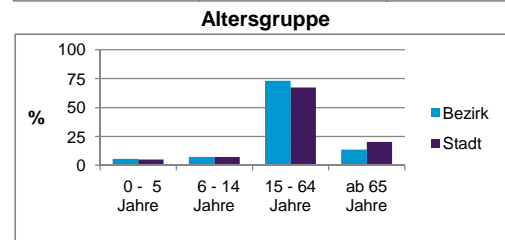

Bezirk		Stadt	
	Zahl	%	Zahl	%
Einwohner nach Altersgruppen				
0 - 5 Jahre	1 071	5,7		5,2
6 - 14 Jahre	1 368	7,3		7,2
15 - 64 Jahre	13 766	73,2		67,2
ab 65 Jahre	2 596	13,8		20,4

Stand: 31.12.2014