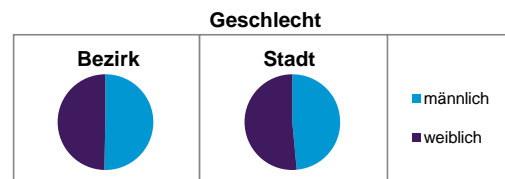

Bezirksdatenblätter Nürnberg 2014

Statistischer Bezirk: 13 Galgenhof

	Bezirk		Gesamtstadt	
Fläche in ha	85		18 640	
Bevölkerung ¹⁾	18 801		516 770	
Einwohner je ha	222		28	

1) Einwohner mit Hauptwohnung in Nürnberg (Melderegister 31.12.2014)

	Bezirk		Stadt	
	Zahl	%	Zahl	%
Einwohner nach Geschlecht				
männlich	9 482	50,4		48,6
weiblich	9 319	49,6		51,4
zusammen	18 801	100,0		100,0

Stand: 31.12.2014

	Bezirk		Stadt	
	Zahl	%	Zahl	%
Einwohner nach Altersgruppen				
0 - 5 Jahre	1 071	5,7		5,2
6 - 14 Jahre	1 368	7,3		7,2
15 - 64 Jahre	13 766	73,2		67,2
ab 65 Jahre	2 596	13,8		20,4