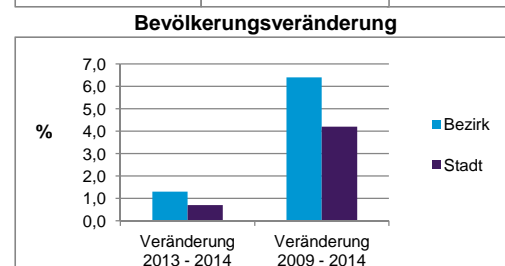

Bezirk	Stadt
Bevölkerungsveränderung		
Einwohner 2013	18 567	513 339
Einwohner 2009	17 672	495 977
Veränderung 2014 gegenüber 2013 in %	1,3	0,7
Veränderung 2014 gegenüber 2009 in %	6,4	4,2

Stand: 31.12.2014