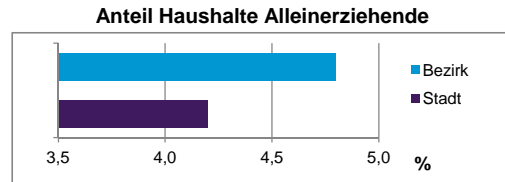

2) Anteil an der Bevölkerung insgesamt
Stand: 31.12.2014

	Bezirk		Stadt	
	Zahl	%	Zahl	%
Einwohner nach Familienstand				
ledig	9 429	50,2		43,0
verheiratet	6 528	34,7		41,1
verwitwet	939	5,0		6,9
geschieden	1 905	10,1		8,9

Stand: 31.12.2014

	Bezirk	Stadt
Bevölkerungsveränderung		
Einwohner 2013	18 567	513 339
Einwohner 2009	17 672	495 977
Veränderung 2014 gegenüber 2013 in %	1,3	0,7
Veränderung 2014 gegenüber 2009 in %	6,4	4,2

Stand: 31.12.2014

Statistischer Bezirk: 13 Galgenhof

Haushalte	Bezirk		Stadt
	Zahl	%	%
Alleinerziehende	527	4,8	4,2
sonstige Haushalte	10 527	95,2	95,8
zusammen	11 054	100,0	100,0

Stand: 31.12.2014

Wohnungen ³⁾ nach Baualtersgruppen	Bezirk		Stadt
	Zahl	%	%
bis 1948	3 727	35,5	25,3
1949 - 2004	6 283	59,9	70,0
ab 2005	452	4,3	4,5
ohne Angabe	33	0,3	0,2
zusammen	10 495	100,0	100,0