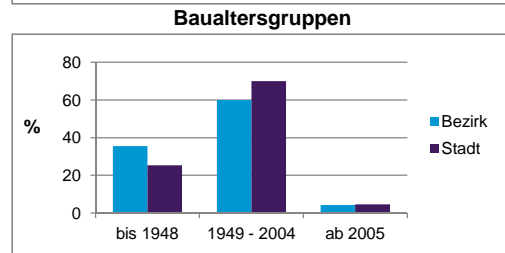

Stand: 31.12.2014

	Bezirk	Stadt
Bevölkerungsveränderung		
Einwohner 2013	18 567	513 339
Einwohner 2009	17 672	495 977
Veränderung 2014 gegenüber 2013 in %	1,3	0,7
Veränderung 2014 gegenüber 2009 in %	6,4	4,2

Stand: 31.12.2014

Statistischer Bezirk: 13 Galgenhof

Haushalte	Bezirk		Stadt
	Zahl	%	%
Alleinerziehende	527	4,8	4,2
sonstige Haushalte	10 527	95,2	95,8
zusammen	11 054	100,0	100,0

Stand: 31.12.2014

Wohnungen ³⁾ nach Baualtersgruppen	Bezirk		Stadt
	Zahl	%	%
bis 1948	3 727	35,5	25,3
1949 - 2004	6 283	59,9	70,0
ab 2005	452	4,3	4,5
ohne Angabe	33	0,3	0,2
zusammen	10 495	100,0	100,0

3) in Wohngebäuden; ohne Wohnheime
Stand: 31.12.2014

Wohnungen in	Bezirk		Stadt
	Zahl	%	%
Einfamilienhäusern	42	0,4	14,3
Zweifamilienhäusern	62	0,6	5,7
MFH mit 3 - 6 Whg. ⁴⁾	995	9,5	16,0
MFH mit 7 und mehr Whg. ⁴⁾	9 396	89,5	64,0
zusammen	10 495	100,0	100,0