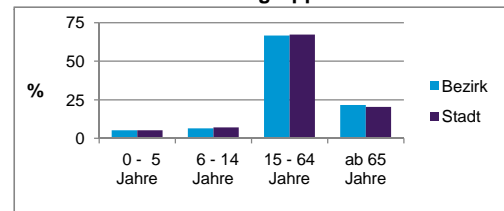

2) Anteil an der Bevölkerung insgesamt

Stand: 31.12.2014

Einwohner nach Familienstand	Bezirk		Stadt	
	Zahl	%	Zahl	%
ledig	4 702	43,4		43,0
verheiratet	4 151	38,3		41,1
verwitwet	903	8,3		6,9
geschieden	1 079	10,0		8,9

Stand: 31.12.2014

Bevölkerungsveränderung	Bezirk		Stadt	
		Zahl	%	Zahl
Einwohner 2013	10 752		513 339	
Einwohner 2009	10 383		495 977	
Veränderung 2014 gegenüber 2013 in %	0,8		0,7	
Veränderung 2014 gegenüber 2009 in %	4,4		4,2	

Stand: 31.12.2014

Geschlecht

Altersgruppe

Nationalität

Familienstand

Bevölkerungsveränderung

Statistischer Bezirk: 14 Hummelstein

Haushalte	Bezirk		Stadt
	Zahl	%	%
Alleinerziehende	235	3,9	4,2
sonstige Haushalte	5 800	96,1	95,8
zusammen	6 035	100,0	100,0