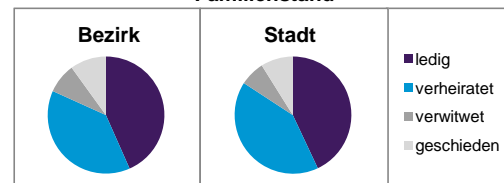

Stand: 31.12.2014

Geschlecht

Altersgruppe

Nationalität

Familienstand

Bevölkerungsveränderung

Statistischer Bezirk: 14 Hummelstein

Haushalte	Bezirk		Stadt
	Zahl	%	%
Alleinerziehende	235	3,9	4,2
sonstige Haushalte	5 800	96,1	95,8
zusammen	6 035	100,0	100,0