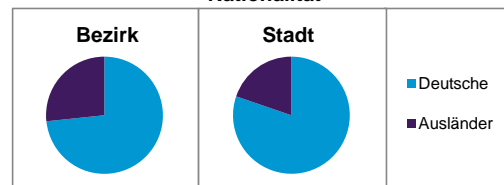

Stand: 31.12.2014

Geschlecht

Altersgruppe

Nationalität

Familienstand

Bevölkerungsveränderung

Statistischer Bezirk: 14 Hummelstein

Haushalte	Bezirk		Stadt
	Zahl	%	%
Alleinerziehende	235	3,9	4,2
sonstige Haushalte	5 800	96,1	95,8
zusammen	6 035	100,0	100,0