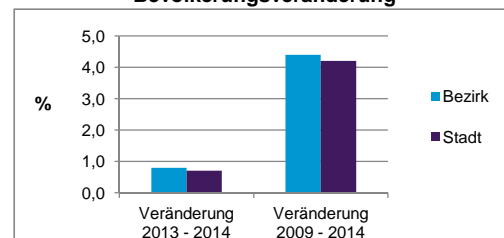

Stand: 31.12.2014

Bevölkerungsveränderung	Bezirk		Stadt	
		Zahl	%	Zahl
Einwohner 2013	10 752		513 339	
Einwohner 2009	10 383		495 977	
Veränderung 2014 gegenüber 2013 in %	0,8		0,7	
Veränderung 2014 gegenüber 2009 in %	4,4		4,2	

Stand: 31.12.2014

Geschlecht

Altersgruppe

Nationalität

Familienstand

Bevölkerungsveränderung

Statistischer Bezirk: 14 Hummelstein

Haushalte	Bezirk		Stadt
	Zahl	%	%
Alleinerziehende	235	3,9	4,2
sonstige Haushalte	5 800	96,1	95,8
zusammen	6 035	100,0	100,0