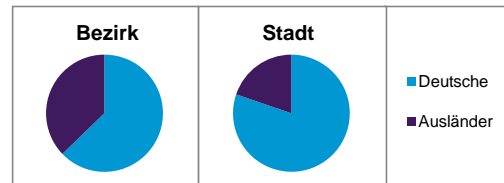

Stand: 31.12.2014

Geschlecht

Altersgruppe

Nationalität

Familienstand

Bevölkerungsveränderung

Statistischer Bezirk: 16 Steinbühl

Haushalte	Bezirk		Stadt
	Zahl	%	%
Alleinerziehende	410	5,6	4,2
sonstige Haushalte	6 916	94,4	95,8
zusammen	7 326	100,0	100,0