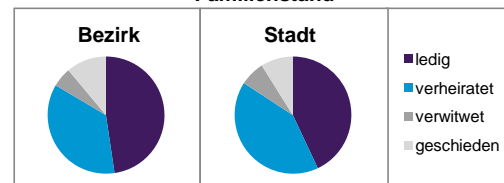

Stand: 31.12.2014

Geschlecht

Altersgruppe

Nationalität

Familienstand

Bevölkerungsveränderung

Statistischer Bezirk: 16 Steinbühl

Haushalte	Bezirk		Stadt
	Zahl	%	%
Alleinerziehende	410	5,6	4,2
sonstige Haushalte	6 916	94,4	95,8
zusammen	7 326	100,0	100,0