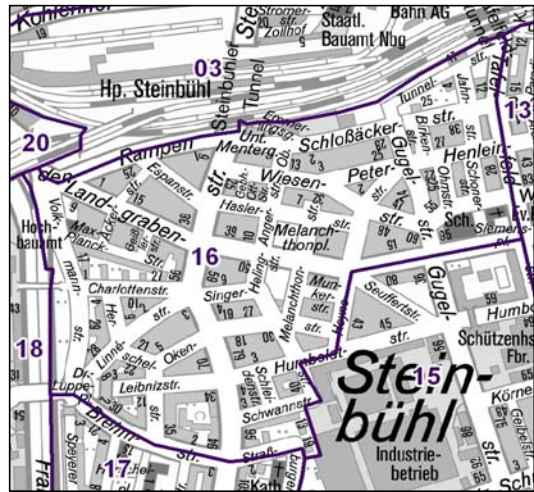

Bezirksdatenblätter Nürnberg 2014

Statistischer Bezirk: 16 Steinbühl

	Bezirk		Gesamtstadt	
Fläche in ha	56		18 640	
Bevölkerung ¹⁾	12 687		516 770	
Einwohner je ha	228		28	

1) Einwohner mit Hauptwohnung in Nürnberg (Melderegister 31.12.2014)

	Bezirk		Stadt	
	Zahl	%	Zahl	%
Einwohner nach Geschlecht				
männlich	6 322	49,8		48,6
weiblich	6 365	50,2		51,4
zusammen	12 687	100,0		100,0

Stand: 31.12.2014

	Bezirk		Stadt	
	Zahl	%	Zahl	%
Einwohner nach Altersgruppen				
0 - 5 Jahre	821	6,5		5,2
6 - 14 Jahre	964	7,6		7,2
15 - 64 Jahre	8 996	70,9		67,2
ab 65 Jahre	1 906	15,0		20,4