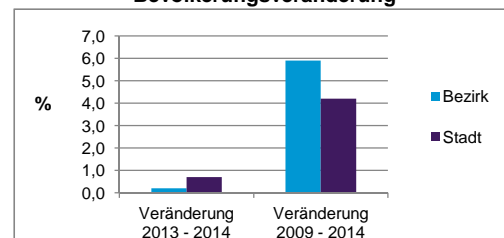

Stand: 31.12.2014

	Bezirk	Stadt
Bevölkerungsveränderung		
Einwohner 2013	12 658	513 339
Einwohner 2009	11 980	495 977
Veränderung 2014 gegenüber 2013 in %	0,2	0,7
Veränderung 2014 gegenüber 2009 in %	5,9	4,2

Stand: 31.12.2014

Geschlecht

Altersgruppe

Nationalität

Familienstand

Bevölkerungsveränderung

Statistischer Bezirk: 16 Steinbühl

Haushalte	Bezirk		Stadt
	Zahl	%	%
Alleinerziehende	410	5,6	4,2
sonstige Haushalte	6 916	94,4	95,8
zusammen	7 326	100,0	100,0