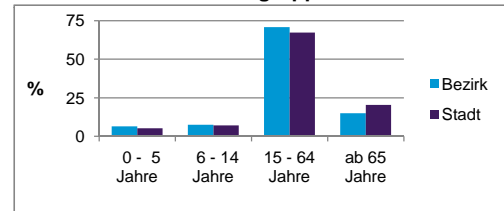

2) Anteil an der Bevölkerung insgesamt

Stand: 31.12.2014

	Bezirk		Stadt	
	Zahl	%	Zahl	%
Einwohner nach Familienstand				
ledig	6 053	47,7		43,0
verheiratet	4 538	35,8		41,1
verwitwet	689	5,4		6,9
geschieden	1 407	11,1		8,9

Stand: 31.12.2014

	Bezirk	Stadt
Bevölkerungsveränderung		
Einwohner 2013	12 658	513 339
Einwohner 2009	11 980	495 977
Veränderung 2014 gegenüber 2013 in %	0,2	0,7
Veränderung 2014 gegenüber 2009 in %	5,9	4,2

Stand: 31.12.2014

Geschlecht

Altersgruppe

Nationalität

Familienstand

Bevölkerungsveränderung

Statistischer Bezirk: 16 Steinbühl

Haushalte	Bezirk		Stadt
	Zahl	%	%
Alleinerziehende	410	5,6	4,2
sonstige Haushalte	6 916	94,4	95,8
zusammen	7 326	100,0	100,0