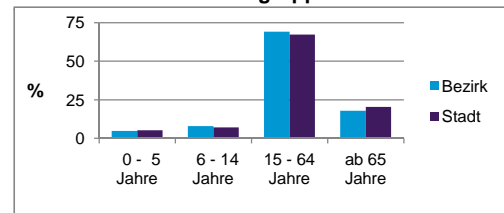

2) Anteil an der Bevölkerung insgesamt

Stand: 31.12.2014

Einwohner nach Familienstand	Bezirk		Stadt	
	Zahl	%	Zahl	%
ledig	2 006	42,3		43,0
verheiratet	1 960	41,4		41,1
verwitwet	290	6,1		6,9
geschieden	484	10,2		8,9

Stand: 31.12.2014

Bevölkerungsveränderung	Bezirk	Stadt
	Einwohner 2013	4 771
Einwohner 2009	4 559	495 977
Veränderung 2014 gegenüber 2013 in %	-0,6	0,7
Veränderung 2014 gegenüber 2009 in %	4,0	4,2

Stand: 31.12.2014

Geschlecht

Altersgruppe

Nationalität

Familienstand

Bevölkerungsveränderung

Statistischer Bezirk: 19 Schweinau

Haushalte	Bezirk		Stadt
	Zahl	%	%
Alleinerziehende	142	5,9	4,2
sonstige Haushalte	2 275	94,1	95,8
zusammen	2 417	100,0	100,0