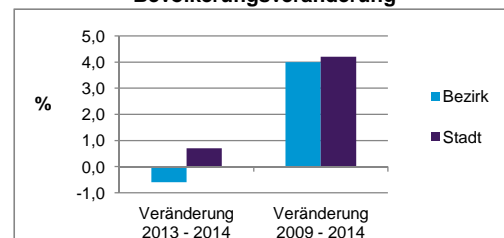

Stand: 31.12.2014

Bevölkerungsveränderung	Bezirk	Stadt
	Einwohner 2013	4 771
Einwohner 2009	4 559	495 977
Veränderung 2014 gegenüber 2013 in %	-0,6	0,7
Veränderung 2014 gegenüber 2009 in %	4,0	4,2

Stand: 31.12.2014

Geschlecht

Altersgruppe

Nationalität

Familienstand

Bevölkerungsveränderung

Statistischer Bezirk: 19 Schweinau

Haushalte	Bezirk		Stadt
	Zahl	%	%
Alleinerziehende	142	5,9	4,2
sonstige Haushalte	2 275	94,1	95,8
zusammen	2 417	100,0	100,0