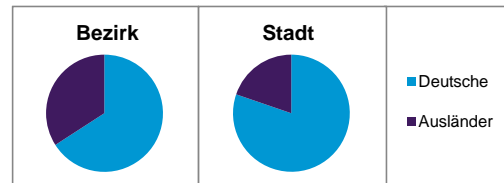

2) Anteil an der Bevölkerung insgesamt

Stand: 31.12.2014

Einwohner nach Familienstand	Bezirk		Stadt	
	Zahl	%	Zahl	%
ledig	2 006	42,3		43,0
verheiratet	1 960	41,4		41,1
verwitwet	290	6,1		6,9
geschieden	484	10,2		8,9

Stand: 31.12.2014

Bevölkerungsveränderung	Bezirk	Stadt
	Einwohner 2013	4 771
Einwohner 2009	4 559	495 977
Veränderung 2014 gegenüber 2013 in %	-0,6	0,7
Veränderung 2014 gegenüber 2009 in %	4,0	4,2

Stand: 31.12.2014

Geschlecht

Altersgruppe

Nationalität

Familienstand

Bevölkerungsveränderung

Statistischer Bezirk: 19 Schweinau

Haushalte	Bezirk		Stadt
	Zahl	%	%
Alleinerziehende	142	5,9	4,2
sonstige Haushalte	2 275	94,1	95,8
zusammen	2 417	100,0	100,0