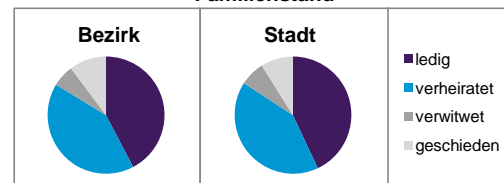

2) Anteil an der Bevölkerung insgesamt

Stand: 31.12.2014

Einwohner nach Familienstand	Bezirk		Stadt	
	Zahl	%	Zahl	%
ledig	2 006	42,3		43,0
verheiratet	1 960	41,4		41,1
verwitwet	290	6,1		6,9
geschieden	484	10,2		8,9

Stand: 31.12.2014

Bevölkerungsveränderung	Bezirk	Stadt
	Einwohner 2013	4 771
Einwohner 2009	4 559	495 977
Veränderung 2014 gegenüber 2013 in %	-0,6	0,7
Veränderung 2014 gegenüber 2009 in %	4,0	4,2

Stand: 31.12.2014

Geschlecht

Altersgruppe

Nationalität

Familienstand

Bevölkerungsveränderung

Statistischer Bezirk: 19 Schweinau

Haushalte	Bezirk		Stadt
	Zahl	%	%
Alleinerziehende	142	5,9	4,2
sonstige Haushalte	2 275	94,1	95,8
zusammen	2 417	100,0	100,0