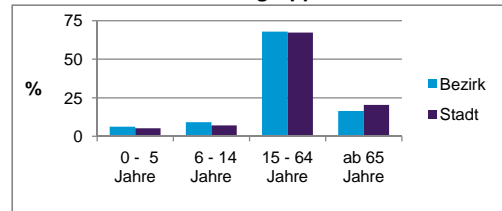

2) Anteil an der Bevölkerung insgesamt
Stand: 31.12.2014

Einwohner nach Familienstand	Bezirk		Stadt	
	Zahl	%	Zahl	%
ledig	6 580	45,6		43,0
verheiratet	5 681	39,4		41,1
verwitwet	846	5,9		6,9
geschieden	1 314	9,1		8,9

Stand: 31.12.2014

Bevölkerungsveränderung	Bezirk	Stadt
	Einwohner 2013	14 400
Einwohner 2009	13 314	495 977
Veränderung 2014 gegenüber 2013 in %	0,1	0,7
Veränderung 2014 gegenüber 2009 in %	8,3	4,2

Stand: 31.12.2014

Geschlecht

Altersgruppe

Nationalität

Familienstand

Bevölkerungsveränderung

Statistischer Bezirk: 20 St.Leonhard

Haushalte	Bezirk		Stadt
	Zahl	%	%
Alleinerziehende	395	5,5	4,2
sonstige Haushalte	6 789	94,5	95,8
zusammen	7 184	100,0	100,0