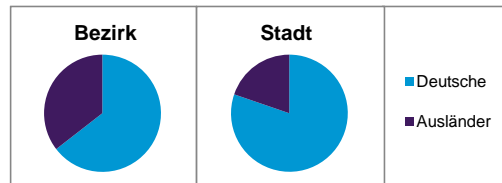

2) Anteil an der Bevölkerung insgesamt
Stand: 31.12.2014

Einwohner nach Familienstand	Bezirk		Stadt	
	Zahl	%	Zahl	%
ledig	6 580	45,6		43,0
verheiratet	5 681	39,4		41,1
verwitwet	846	5,9		6,9
geschieden	1 314	9,1		8,9

Stand: 31.12.2014

Bevölkerungsveränderung	Bezirk	Stadt
	Einwohner 2013	14 400
Einwohner 2009	13 314	495 977
Veränderung 2014 gegenüber 2013 in %	0,1	0,7
Veränderung 2014 gegenüber 2009 in %	8,3	4,2

Stand: 31.12.2014

Geschlecht

Altersgruppe

Nationalität

Familienstand

Bevölkerungsveränderung

Statistischer Bezirk: 20 St.Leonhard

Haushalte	Bezirk		Stadt
	Zahl	%	%
Alleinerziehende	395	5,5	4,2
sonstige Haushalte	6 789	94,5	95,8
zusammen	7 184	100,0	100,0