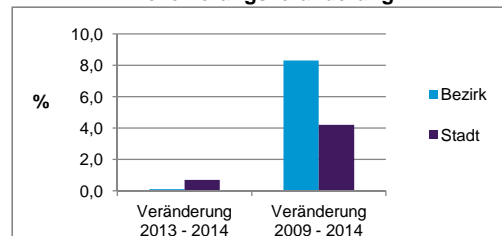

Stand: 31.12.2014

Bevölkerungsveränderung	Bezirk	Stadt
	Einwohner 2013	14 400
Einwohner 2009	13 314	495 977
Veränderung 2014 gegenüber 2013 in %	0,1	0,7
Veränderung 2014 gegenüber 2009 in %	8,3	4,2

Stand: 31.12.2014

Geschlecht

Altersgruppe

Nationalität

Familienstand

Bevölkerungsveränderung

Statistischer Bezirk: 20 St.Leonhard

Haushalte	Bezirk		Stadt
	Zahl	%	%
Alleinerziehende	395	5,5	4,2
sonstige Haushalte	6 789	94,5	95,8
zusammen	7 184	100,0	100,0