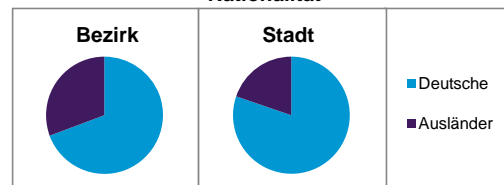

Stand: 31.12.2014

Geschlecht

Altersgruppe

Nationalität

Familienstand

Bevölkerungsveränderung

Statistischer Bezirk: 21 Sündersbühl

Haushalte	Bezirk		Stadt
	Zahl	%	%
Alleinerziehende	176	6,0	4,2
sonstige Haushalte	2 781	94,0	95,8
zusammen	2 957	100,0	100,0