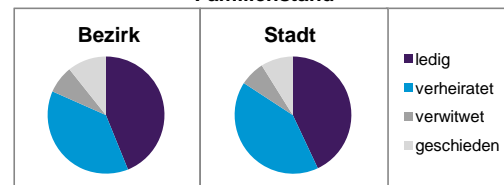

2) Anteil an der Bevölkerung insgesamt

Stand: 31.12.2014

Einwohner nach Familienstand	Bezirk		Stadt	
	Zahl	%	Zahl	%
ledig	2 417	43,9		43,0
verheiratet	2 077	37,7		41,1
verwitwet	423	7,7		6,9
geschieden	590	10,7		8,9

Stand: 31.12.2014

Bevölkerungsveränderung	Bezirk		Stadt	
		Zahl	%	Zahl
Einwohner 2013	5 437		513 339	
Einwohner 2009	5 243		495 977	
Veränderung 2014 gegenüber 2013 in %	1,3		0,7	
Veränderung 2014 gegenüber 2009 in %	5,0		4,2	

Stand: 31.12.2014

Geschlecht

Altersgruppe

Nationalität

Familienstand

Bevölkerungsveränderung

Statistischer Bezirk: 21 Sündersbühl

Haushalte	Bezirk		Stadt
	Zahl	%	%
Alleinerziehende	176	6,0	4,2
sonstige Haushalte	2 781	94,0	95,8
zusammen	2 957	100,0	100,0