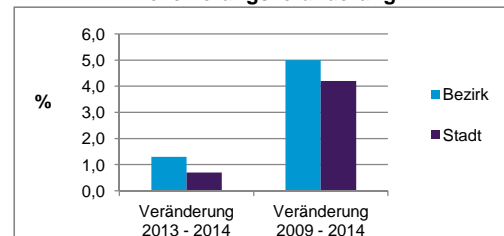

Stand: 31.12.2014

Bevölkerungsveränderung	Bezirk		Stadt	
		Zahl	%	Zahl
Einwohner 2013	5 437		513 339	
Einwohner 2009	5 243		495 977	
Veränderung 2014 gegenüber 2013 in %	1,3		0,7	
Veränderung 2014 gegenüber 2009 in %	5,0		4,2	

Stand: 31.12.2014

Geschlecht

Altersgruppe

Nationalität

Familienstand

Bevölkerungsveränderung

Statistischer Bezirk: 21 Sündersbühl

Haushalte	Bezirk		Stadt
	Zahl	%	%
Alleinerziehende	176	6,0	4,2
sonstige Haushalte	2 781	94,0	95,8
zusammen	2 957	100,0	100,0