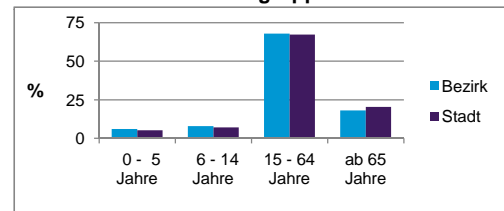

2) Anteil an der Bevölkerung insgesamt

Stand: 31.12.2014

Einwohner nach Familienstand	Bezirk		Stadt	
	Zahl	%	Zahl	%
ledig	2 417	43,9		43,0
verheiratet	2 077	37,7		41,1
verwitwet	423	7,7		6,9
geschieden	590	10,7		8,9

Stand: 31.12.2014

Bevölkerungsveränderung	Bezirk		Stadt	
		Zahl	%	Zahl
Einwohner 2013	5 437		513 339	
Einwohner 2009	5 243		495 977	
Veränderung 2014 gegenüber 2013 in %	1,3		0,7	
Veränderung 2014 gegenüber 2009 in %	5,0		4,2	

Stand: 31.12.2014

Geschlecht

Altersgruppe

Nationalität

Familienstand

Bevölkerungsveränderung

Statistischer Bezirk: 21 Sündersbühl

Haushalte	Bezirk		Stadt
	Zahl	%	%
Alleinerziehende	176	6,0	4,2
sonstige Haushalte	2 781	94,0	95,8
zusammen	2 957	100,0	100,0