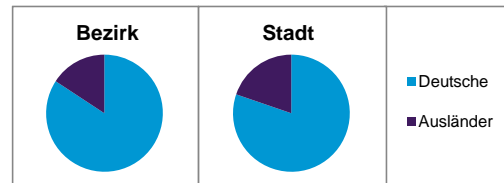

Stand: 31.12.2014

Geschlecht

Altersgruppe

Nationalität

Familienstand

Bevölkerungsveränderung

Statistischer Bezirk: 24 Bielingplatz

Haushalte	Bezirk		Stadt
	Zahl	%	%
Alleinerziehende	103	3,4	4,2
sonstige Haushalte	2 930	96,6	95,8
zusammen	3 033	100,0	100,0