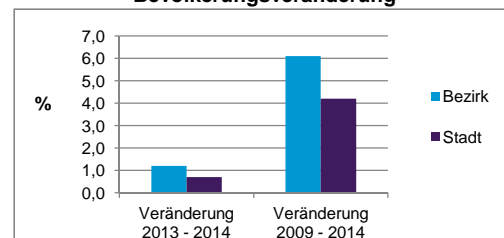

Stand: 31.12.2014

Bevölkerungsveränderung	Bezirk		Stadt	
		Zahl	%	Zahl
Einwohner 2013	4 934		513 339	
Einwohner 2009	4 705		495 977	
Veränderung 2014 gegenüber 2013 in %	1,2		0,7	
Veränderung 2014 gegenüber 2009 in %	6,1		4,2	

Stand: 31.12.2014

Geschlecht

Altersgruppe

Nationalität

Familienstand

Bevölkerungsveränderung

Statistischer Bezirk: 24 Bielingplatz

Haushalte	Bezirk		Stadt
	Zahl	%	%
Alleinerziehende	103	3,4	4,2
sonstige Haushalte	2 930	96,6	95,8
zusammen	3 033	100,0	100,0