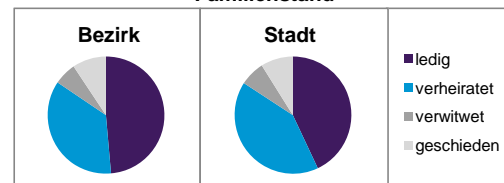

2) Anteil an der Bevölkerung insgesamt Stand: 31.12.2014

Einwohner nach Familienstand	Bezirk		Stadt	
	Zahl	%	Zahl	%
ledig	2 430	48,7		43,0
verheiratet	1 787	35,8		41,1
verwitwet	310	6,2		6,9
geschieden	465	9,3		8,9

Stand: 31.12.2014

Geschlecht

Altersgruppe

Nationalität

Familienstand

Bevölkerungsveränderung

Statistischer Bezirk: 24 Bielingplatz

Haushalte	Bezirk		Stadt
	Zahl	%	%
Alleinerziehende	103	3,4	4,2
sonstige Haushalte	2 930	96,6	95,8
zusammen	3 033	100,0	100,0