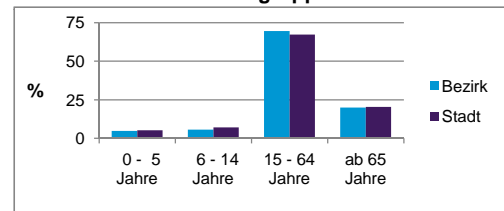

2) Anteil an der Bevölkerung insgesamt Stand: 31.12.2014

Einwohner nach Familienstand	Bezirk		Stadt	
	Zahl	%	Zahl	%
ledig	2 430	48,7		43,0
verheiratet	1 787	35,8		41,1
verwitwet	310	6,2		6,9
geschieden	465	9,3		8,9

Stand: 31.12.2014

Bevölkerungsveränderung	Bezirk		Stadt	
		Zahl	%	Zahl
Einwohner 2013	4 934		513 339	
Einwohner 2009	4 705		495 977	
Veränderung 2014 gegenüber 2013 in %	1,2		0,7	
Veränderung 2014 gegenüber 2009 in %	6,1		4,2	

Stand: 31.12.2014

Geschlecht

Altersgruppe

Nationalität

Familienstand

Bevölkerungsveränderung

Statistischer Bezirk: 24 Bielingplatz

Haushalte	Bezirk		Stadt
	Zahl	%	%
Alleinerziehende	103	3,4	4,2
sonstige Haushalte	2 930	96,6	95,8
zusammen	3 033	100,0	100,0