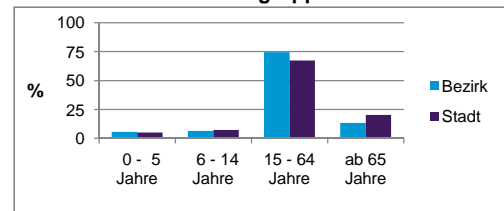

2) Anteil an der Bevölkerung insgesamt

Stand: 31.12.2014

Einwohner nach Familienstand	Bezirk		Stadt	
	Zahl	%	Zahl	%
ledig	522	49,9		43,0
verheiratet	381	36,4		41,1
verwitwet	47	4,5		6,9
geschieden	97	9,3		8,9

Stand: 31.12.2014

Bevölkerungsveränderung	Bezirk	Stadt
	Einwohner 2013	1 019
Einwohner 2009	985	495 977
Veränderung 2014 gegenüber 2013 in %	2,7	0,7
Veränderung 2014 gegenüber 2009 in %	6,3	4,2

Stand: 31.12.2014

Geschlecht

Altersgruppe

Nationalität

Familienstand

Bevölkerungsveränderung

Statistischer Bezirk: 30 Dutzendteich

Haushalte	Bezirk		Stadt
	Zahl	%	%
Alleinerziehende	28	4,6	4,2
sonstige Haushalte	582	95,4	95,8
zusammen	610	100,0	100,0