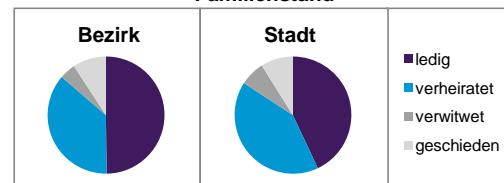

Stand: 31.12.2014

Bevölkerungsveränderung	Bezirk	Stadt
	Einwohner 2013	1 019
Einwohner 2009	985	495 977
Veränderung 2014 gegenüber 2013 in %	2,7	0,7
Veränderung 2014 gegenüber 2009 in %	6,3	4,2

Stand: 31.12.2014

Geschlecht

Altersgruppe

Nationalität

Familienstand

Bevölkerungsveränderung

Statistischer Bezirk: 30 Dutzendteich

Haushalte	Bezirk		Stadt
	Zahl	%	%
Alleinerziehende	28	4,6	4,2
sonstige Haushalte	582	95,4	95,8
zusammen	610	100,0	100,0