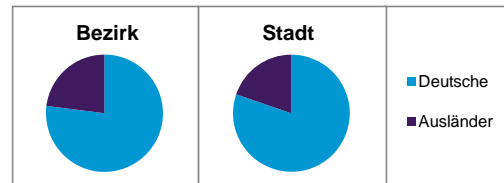

2) Anteil an der Bevölkerung insgesamt

Stand: 31.12.2014

Einwohner nach Familienstand	Bezirk		Stadt	
	Zahl	%	Zahl	%
ledig	522	49,9		43,0
verheiratet	381	36,4		41,1
verwitwet	47	4,5		6,9
geschieden	97	9,3		8,9

Stand: 31.12.2014

Bevölkerungsveränderung	Bezirk	Stadt
	Einwohner 2013	1 019
Einwohner 2009	985	495 977
Veränderung 2014 gegenüber 2013 in %	2,7	0,7
Veränderung 2014 gegenüber 2009 in %	6,3	4,2

Stand: 31.12.2014

Geschlecht

Altersgruppe

Nationalität

Familienstand

Bevölkerungsveränderung

Statistischer Bezirk: 30 Dutzendteich

Haushalte	Bezirk		Stadt
	Zahl	%	%
Alleinerziehende	28	4,6	4,2
sonstige Haushalte	582	95,4	95,8
zusammen	610	100,0	100,0