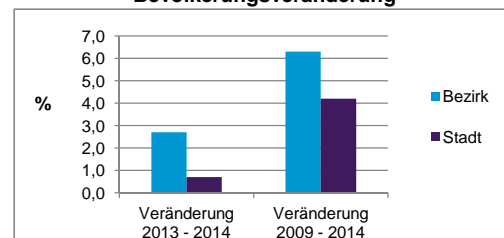

Stand: 31.12.2014

Bevölkerungsveränderung	Bezirk	Stadt
	Einwohner 2013	1 019
Einwohner 2009	985	495 977
Veränderung 2014 gegenüber 2013 in %	2,7	0,7
Veränderung 2014 gegenüber 2009 in %	6,3	4,2

Stand: 31.12.2014

Geschlecht

Altersgruppe

Nationalität

Familienstand

Bevölkerungsveränderung

Statistischer Bezirk: 30 Dutzendteich

Haushalte	Bezirk		Stadt
	Zahl	%	%
Alleinerziehende	28	4,6	4,2
sonstige Haushalte	582	95,4	95,8
zusammen	610	100,0	100,0