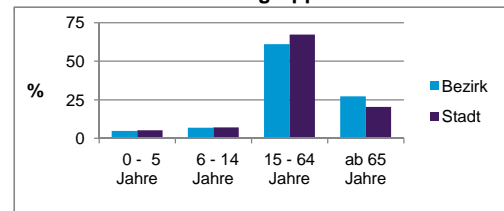

2) Anteil an der Bevölkerung insgesamt

Stand: 31.12.2014

Einwohner nach Familienstand	Bezirk		Stadt	
	Zahl	%	Zahl	%
ledig	2 764	33,8		43,0
verheiratet	4 229	51,7		41,1
verwitwet	666	8,1		6,9
geschieden	520	6,4		8,9

Stand: 31.12.2014

Bevölkerungs- veränderung	Bezirk	Stadt
	Einwohner 2013	8 226
Einwohner 2009	8 157	495 977
Veränderung 2014 gegenüber 2013 in %	-0,6	0,7
Veränderung 2014 gegenüber 2009 in %	0,3	4,2

Stand: 31.12.2014

Geschlecht

Altersgruppe

Nationalität

Familienstand

Bevölkerungsveränderung

Statistischer Bezirk: 38 Altenfurt, Moorenbrunn

Haushalte	Bezirk		Stadt
	Zahl	%	%
Alleinerziehende	120	3,1	4,2
sonstige Haushalte	3 781	96,9	95,8
zusammen	3 901	100,0	100,0