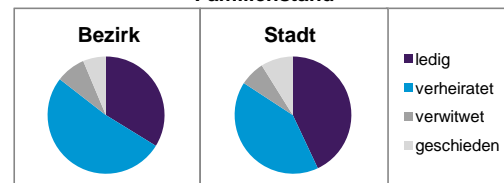

2) Anteil an der Bevölkerung insgesamt

Stand: 31.12.2014

Einwohner nach Familienstand	Bezirk		Stadt	
	Zahl	%	Zahl	%
ledig	2 764	33,8		43,0
verheiratet	4 229	51,7		41,1
verwitwet	666	8,1		6,9
geschieden	520	6,4		8,9

Stand: 31.12.2014

Bevölkerungs- veränderung	Bezirk	Stadt
	Einwohner 2013	8 226
Einwohner 2009	8 157	495 977
Veränderung 2014 gegenüber 2013 in %	-0,6	0,7
Veränderung 2014 gegenüber 2009 in %	0,3	4,2

Stand: 31.12.2014

Geschlecht

Altersgruppe

Nationalität

Familienstand

Bevölkerungsveränderung

Statistischer Bezirk: 38 Altenfurt, Moorenbrunn

Haushalte	Bezirk		Stadt
	Zahl	%	%
Alleinerziehende	120	3,1	4,2
sonstige Haushalte	3 781	96,9	95,8
zusammen	3 901	100,0	100,0