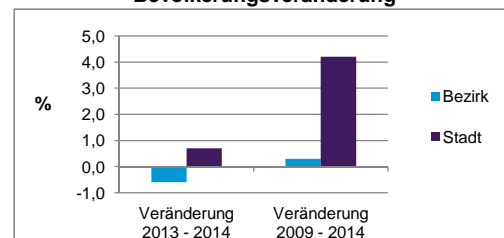

Stand: 31.12.2014

Bevölkerungs- veränderung	Bezirk	Stadt
	Einwohner 2013	8 226
Einwohner 2009	8 157	495 977
Veränderung 2014 gegenüber 2013 in %	-0,6	0,7
Veränderung 2014 gegenüber 2009 in %	0,3	4,2

Stand: 31.12.2014

Geschlecht

Altersgruppe

Nationalität

Familienstand

Bevölkerungsveränderung

Statistischer Bezirk: 38 Altenfurt, Moorenbrunn

Haushalte	Bezirk		Stadt
	Zahl	%	%
Alleinerziehende	120	3,1	4,2
sonstige Haushalte	3 781	96,9	95,8
zusammen	3 901	100,0	100,0