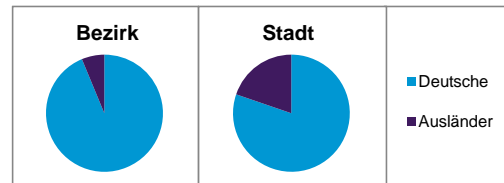

2) Anteil an der Bevölkerung insgesamt

Stand: 31.12.2014

Einwohner nach Familienstand	Bezirk		Stadt	
	Zahl	%	Zahl	%
ledig	2 764	33,8		43,0
verheiratet	4 229	51,7		41,1
verwitwet	666	8,1		6,9
geschieden	520	6,4		8,9

Stand: 31.12.2014

Bevölkerungs- veränderung	Bezirk	Stadt
	Einwohner 2013	8 226
Einwohner 2009	8 157	495 977
Veränderung 2014 gegenüber 2013 in %	-0,6	0,7
Veränderung 2014 gegenüber 2009 in %	0,3	4,2

Stand: 31.12.2014

Geschlecht

Altersgruppe

Nationalität

Familienstand

Bevölkerungsveränderung

Statistischer Bezirk: 38 Altenfurt, Moorenbrunn

Haushalte	Bezirk		Stadt
	Zahl	%	%
Alleinerziehende	120	3,1	4,2
sonstige Haushalte	3 781	96,9	95,8
zusammen	3 901	100,0	100,0