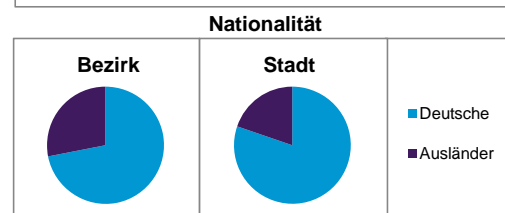

Einwohner nach Geschlecht	Bezirk		Stadt	
	Zahl	%	Zahl	%
männlich	2 329	49,2		48,6
weiblich	2 406	50,8		51,4
zusammen	4 735	100,0		100,0

Stand: 31.12.2014

Einwohner nach Altersgruppen	Bezirk		Stadt	
	Zahl	%	Zahl	%
0 - 5 Jahre	266	5,6		5,2
6 - 14 Jahre	418	8,8		7,2
15 - 64 Jahre	3 099	65,4		67,2
ab 65 Jahre	952	20,1		20,4

2) Anteil an der Bevölkerung insgesamt
Stand: 31.12.2014

Einwohner nach Familienstand	Bezirk		Stadt	
	Zahl	%	Zahl	%
ledig	1 765	37,3		43,0
verheiratet	2 353	49,7		41,1
verwitwet	310	6,5		6,9
geschieden	307	6,5		8,9