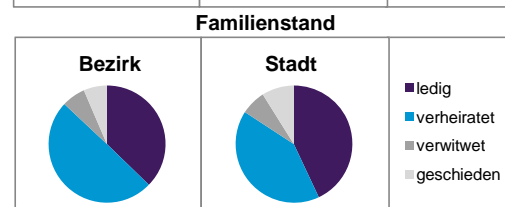

Einwohner nach Familienstand	Bezirk		Stadt	
	Zahl	%	Zahl	%
ledig	1 765	37,3		43,0
verheiratet	2 353	49,7		41,1
verwitwet	310	6,5		6,9
geschieden	307	6,5		8,9

Stand: 31.12.2014