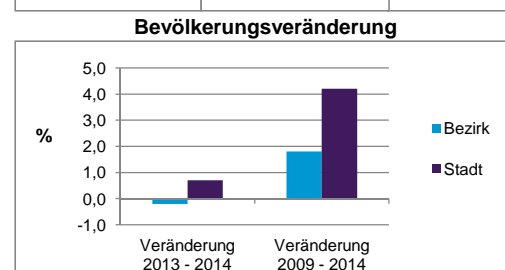

Bevölkerungsveränderung	Bezirk		Stadt	
	Zahl	%	Zahl	%
Einwohner 2013	4 745		513 339	
Einwohner 2009	4 650		495 977	
Veränderung 2014 gegenüber 2013 in %	-0,2		0,7	
Veränderung 2014 gegenüber 2009 in %	1,8		4,2	

Stand: 31.12.2014