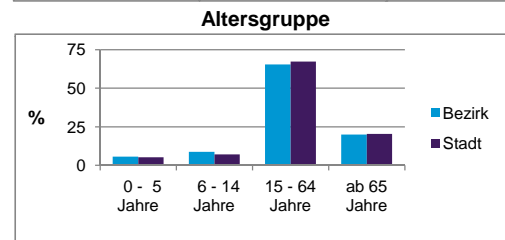

Einwohner nach Altersgruppen	Bezirk		Stadt	
	Zahl	%	Zahl	%
0 - 5 Jahre	266	5,6		5,2
6 - 14 Jahre	418	8,8		7,2
15 - 64 Jahre	3 099	65,4		67,2
ab 65 Jahre	952	20,1		20,4

Stand: 31.12.2014