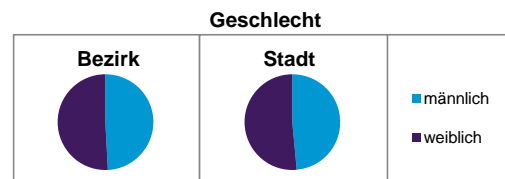

Bezirksdatenblätter Nürnberg 2014

Statistischer Bezirk: 46 Werderau

	Bezirk		Gesamtstadt
Fläche in ha	152		18 640
Bevölkerung ¹⁾	4 735		516 770
Einwohner je ha	31		28

1) Einwohner mit Hauptwohnung in Nürnberg (Melderegister 31.12.2014)

Einwohner nach Geschlecht	Bezirk		Stadt	
	Zahl	%	Zahl	%
männlich	2 329	49,2		48,6
weiblich	2 406	50,8		51,4
zusammen	4 735	100,0		100,0

Stand: 31.12.2014

Einwohner nach Altersgruppen	Bezirk		Stadt	
	Zahl	%	Zahl	%
0 - 5 Jahre	266	5,6		5,2
6 - 14 Jahre	418	8,8		7,2
15 - 64 Jahre	3 099	65,4		67,2
ab 65 Jahre	952	20,1		20,4