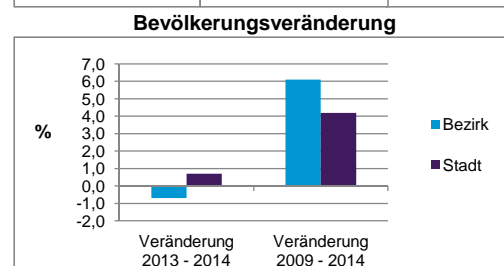

Bevölkerungs- veränderung	Bezirk	Stadt
Einwohner 2013	5 987	513 339
Einwohner 2009	5 600	495 977
Veränderung 2014 gegenüber 2013 in %	-0,7	0,7
Veränderung 2014 gegenüber 2009 in %	6,1	4,2

Stand: 31.12.2014