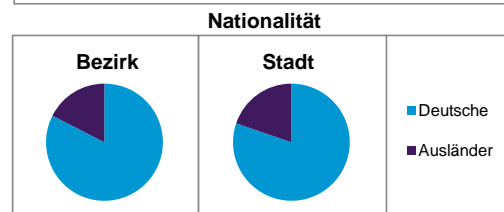

Bezirksdatenblätter Nürnberg 2014

Statistischer Bezirk: 60 Großreuth b. Schweinau

	Bezirk		Gesamtstadt
Fläche in ha	252		18 640
Bevölkerung ¹⁾	5 944		516 770
Einwohner je ha	24		28

1) Einwohner mit Hauptwohnung in Nürnberg (Melderegister 31.12.2014)

Einwohner nach Geschlecht	Bezirk		Stadt	
	Zahl	%	Zahl	%
männlich	2 882	48,5		48,6
weiblich	3 062	51,5		51,4
zusammen	5 944	100,0		100,0

Stand: 31.12.2014

Einwohner nach Altersgruppen	Bezirk		Stadt	
	Zahl	%	Zahl	%
0 - 5 Jahre	318	5,3		5,2
6 - 14 Jahre	466	7,8		7,2
15 - 64 Jahre	3 859	64,9		67,2
ab 65 Jahre	1 301	21,9		20,4

Stand: 31.12.2014

Einwohner nach Nationalität	Bezirk		Stadt	
	Zahl	%	Zahl	%
Deutsche	4 906	82,5		80,2
Ausländer	1 038	17,5		19,8
darunter aus der EU	481	8,1 ²⁾		9,2 ²⁾
darunter aus der Türkei	236	4,0 ²⁾		3,5 ²⁾

2) Anteil an der Bevölkerung insgesamt
Stand: 31.12.2014

Einwohner nach Familienstand	Bezirk		Stadt	
	Zahl	%	Zahl	%
ledig	2 226	37,4		43,0
verheiratet	2 767	46,6		41,1
verwitwet	474	8,0		6,9
geschieden	477	8,0		8,9