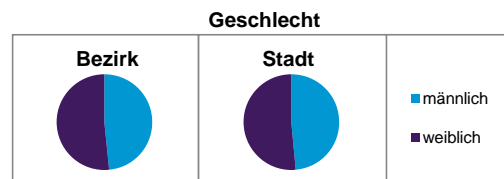

Bezirksdatenblätter Nürnberg 2014

Statistischer Bezirk: 60 Großreuth b. Schweinau

	Bezirk		Gesamtstadt
Fläche in ha	252		18 640
Bevölkerung ¹⁾	5 944		516 770
Einwohner je ha	24		28

1) Einwohner mit Hauptwohnung in Nürnberg (Melderegister 31.12.2014)

Einwohner nach Geschlecht	Bezirk		Stadt	
	Zahl	%	Zahl	%
männlich	2 882	48,5		48,6
weiblich	3 062	51,5		51,4
zusammen	5 944	100,0		100,0

Stand: 31.12.2014

Einwohner nach Altersgruppen	Bezirk		Stadt	
	Zahl	%	Zahl	%
0 - 5 Jahre	318	5,3		5,2
6 - 14 Jahre	466	7,8		7,2
15 - 64 Jahre	3 859	64,9		67,2
ab 65 Jahre	1 301	21,9		20,4