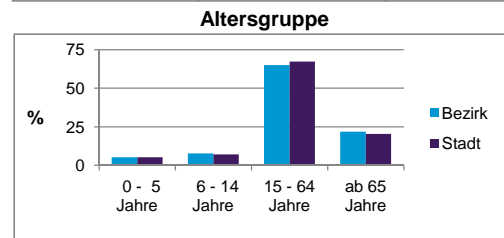

Einwohner nach Altersgruppen	Bezirk		Stadt	
	Zahl	%	Zahl	%
0 - 5 Jahre	318	5,3		5,2
6 - 14 Jahre	466	7,8		7,2
15 - 64 Jahre	3 859	64,9		67,2
ab 65 Jahre	1 301	21,9		20,4

Stand: 31.12.2014