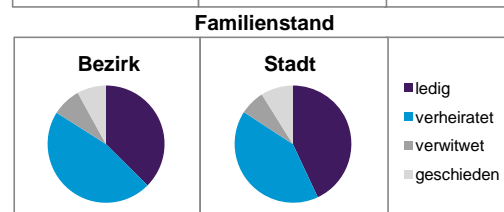

Einwohner nach Familienstand	Bezirk		Stadt	
	Zahl	%	Zahl	%
ledig	2 226	37,4		43,0
verheiratet	2 767	46,6		41,1
verwitwet	474	8,0		6,9
geschieden	477	8,0		8,9

Stand: 31.12.2014