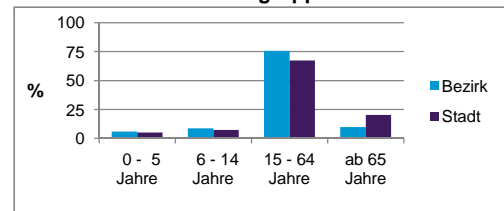

2) Anteil an der Bevölkerung insgesamt

Stand: 31.12.2014

Einwohner nach Familienstand	Bezirk		Stadt	
	Zahl	%	Zahl	%
ledig	1 272	50,9		43,0
verheiratet	887	35,5		41,1
verwitwet	90	3,6		6,9
geschieden	248	9,9		8,9

Stand: 31.12.2014

Bevölkerungsveränderung	Bezirk		Stadt	
		Zahl	%	Zahl
Einwohner 2013	2 334		513 339	
Einwohner 2009	2 034		495 977	
Veränderung 2014 gegenüber 2013 in %	7,0		0,7	
Veränderung 2014 gegenüber 2009 in %	22,8		4,2	

Stand: 31.12.2014

Geschlecht

Altersgruppe

Nationalität

Familienstand

Bevölkerungsveränderung

Statistischer Bezirk: 65 Muggenhof

Haushalte	Bezirk		Stadt
	Zahl	%	%
Alleinerziehende	65	4,9	4,2
sonstige Haushalte	1 252	95,1	95,8
zusammen	1 317	100,0	100,0