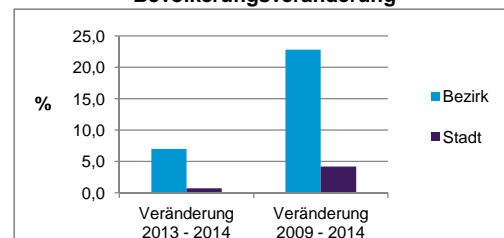

Stand: 31.12.2014

Bevölkerungsveränderung	Bezirk		Stadt	
		Zahl	%	Zahl
Einwohner 2013	2 334		513 339	
Einwohner 2009	2 034		495 977	
Veränderung 2014 gegenüber 2013 in %	7,0		0,7	
Veränderung 2014 gegenüber 2009 in %	22,8		4,2	

Stand: 31.12.2014

Geschlecht

Altersgruppe

Nationalität

Familienstand

Bevölkerungsveränderung

Statistischer Bezirk: 65 Muggenhof

Haushalte	Bezirk		Stadt
	Zahl	%	%
Alleinerziehende	65	4,9	4,2
sonstige Haushalte	1 252	95,1	95,8
zusammen	1 317	100,0	100,0