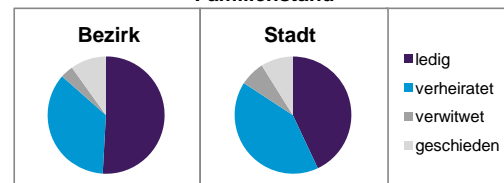

2) Anteil an der Bevölkerung insgesamt

Stand: 31.12.2014

Einwohner nach Familienstand	Bezirk		Stadt	
	Zahl	%	Zahl	%
ledig	1 272	50,9		43,0
verheiratet	887	35,5		41,1
verwitwet	90	3,6		6,9
geschieden	248	9,9		8,9

Stand: 31.12.2014

Bevölkerungsveränderung	Bezirk		Stadt	
		Zahl	%	Zahl
Einwohner 2013	2 334		513 339	
Einwohner 2009	2 034		495 977	
Veränderung 2014 gegenüber 2013 in %	7,0		0,7	
Veränderung 2014 gegenüber 2009 in %	22,8		4,2	

Stand: 31.12.2014

Geschlecht

Altersgruppe

Nationalität

Familienstand

Bevölkerungsveränderung

Statistischer Bezirk: 65 Muggenhof

Haushalte	Bezirk		Stadt
	Zahl	%	%
Alleinerziehende	65	4,9	4,2
sonstige Haushalte	1 252	95,1	95,8
zusammen	1 317	100,0	100,0