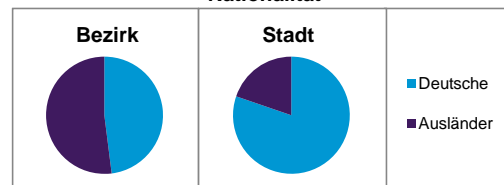

Stand: 31.12.2014

Geschlecht

Altersgruppe

Nationalität

Familienstand

Bevölkerungsveränderung

Statistischer Bezirk: 65 Muggenhof

Haushalte	Bezirk		Stadt
	Zahl	%	%
Alleinerziehende	65	4,9	4,2
sonstige Haushalte	1 252	95,1	95,8
zusammen	1 317	100,0	100,0