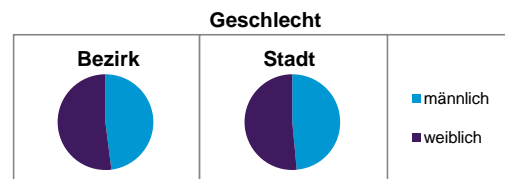

Bezirksdatenblätter Nürnberg 2014

Statistischer Bezirk: 74 Thon

	Bezirk		Gesamtstadt	
Fläche in ha	221		18 640	
Bevölkerung ¹⁾	4 897		516 770	
Einwohner je ha	22		28	

1) Einwohner mit Hauptwohnung in Nürnberg (Melderegister 31.12.2014)

Einwohner nach Geschlecht	Bezirk		Stadt	
	Zahl	%	Zahl	%
männlich	2 350	48,0		48,6
weiblich	2 547	52,0		51,4
zusammen	4 897	100,0		100,0

Stand: 31.12.2014

Einwohner nach Altersgruppen	Bezirk		Stadt	
	Zahl	%	Zahl	%
0 - 5 Jahre	257	5,2		5,2
6 - 14 Jahre	359	7,3		7,2
15 - 64 Jahre	2 971	60,7		67,2
ab 65 Jahre	1 310	26,8		20,4