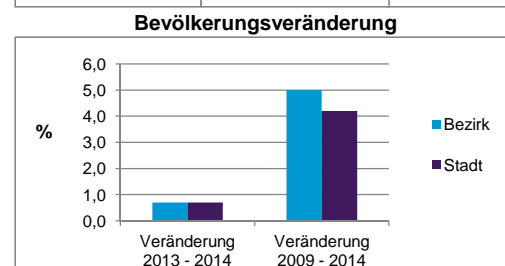

2) Anteil an der Bevölkerung insgesamt

Einwohner nach Familienstand	Bezirk		Stadt	
	Zahl	%	Zahl	%
ledig	1 673	34,2		43,0
verheiratet	2 488	50,8		41,1
verwitwet	396	8,1		6,9
geschieden	340	6,9		8,9

Stand: 31.12.2014

Bevölkerungs- veränderung	Bezirk		Stadt	
	Einwohner 2013	4 864		513 339
Einwohner 2009	4 666		495 977	
Veränderung 2014 gegenüber 2013 in %	0,7		0,7	
Veränderung 2014 gegenüber 2009 in %	5,0		4,2	

Stand: 31.12.2014