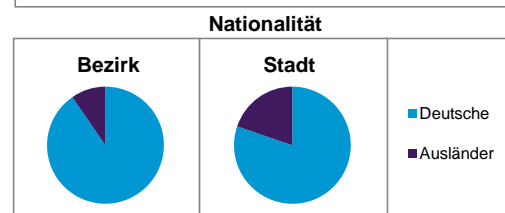

Bezirksdatenblätter Nürnberg 2014

Statistischer Bezirk: 74 Thon

	Bezirk		Gesamtstadt	
Fläche in ha	221		18 640	
Bevölkerung ¹⁾	4 897		516 770	
Einwohner je ha	22		28	

1) Einwohner mit Hauptwohnung in Nürnberg (Melderegister 31.12.2014)

Einwohner nach Geschlecht	Bezirk		Stadt	
	Zahl	%	Zahl	%
männlich	2 350	48,0		48,6
weiblich	2 547	52,0		51,4
zusammen	4 897	100,0		100,0

Stand: 31.12.2014

Einwohner nach Altersgruppen	Bezirk		Stadt	
	Zahl	%	Zahl	%
0 - 5 Jahre	257	5,2		5,2
6 - 14 Jahre	359	7,3		7,2
15 - 64 Jahre	2 971	60,7		67,2
ab 65 Jahre	1 310	26,8		20,4

Stand: 31.12.2014

Einwohner nach Nationalität	Bezirk		Stadt	
	Zahl	%	Zahl	%
Deutsche	4 426	90,4		80,2
Ausländer	471	9,6		19,8
darunter aus der EU	277	5,7 ²⁾		9,2 ²⁾
darunter aus der Türkei	67	1,4 ²⁾		3,5 ²⁾

2) Anteil an der Bevölkerung insgesamt

Einwohner nach Familienstand	Bezirk		Stadt	
	Zahl	%	Zahl	%
ledig	1 673	34,2		43,0
verheiratet	2 488	50,8		41,1
verwitwet	396	8,1		6,9
geschieden	340	6,9		8,9

Stand: 31.12.2014

Bevölkerungs- veränderung	Bezirk		Stadt		
	Einwohner 2013	4 864		513 339	
Einwohner 2009	4 666		495 977		
Veränderung 2014 gegenüber 2013 in %	0,7		0,7		
Veränderung 2014 gegenüber 2009 in %	5,0		4,2		

Stand: 31.12.2014