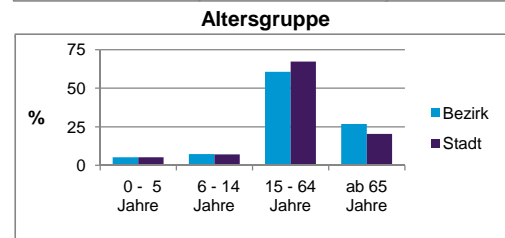

Einwohner nach Altersgruppen	Bezirk		Stadt	
	Zahl	%	Zahl	%
0 - 5 Jahre	257	5,2		5,2
6 - 14 Jahre	359	7,3		7,2
15 - 64 Jahre	2 971	60,7		67,2
ab 65 Jahre	1 310	26,8		20,4

Stand: 31.12.2014

Einwohner nach Nationalität	Bezirk		Stadt	
	Zahl	%	Zahl	%
Deutsche	4 426	90,4		80,2
Ausländer	471	9,6		19,8
darunter aus der EU	277	5,7 ²⁾		9,2 ²⁾
darunter aus der Türkei	67	1,4 ²⁾		3,5 ²⁾

2) Anteil an der Bevölkerung insgesamt