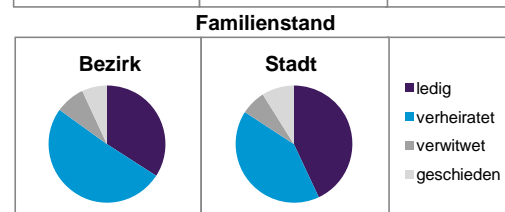

Einwohner nach Geschlecht	Bezirk		Stadt	
	Zahl	%	Zahl	%
männlich	2 350	48,0		48,6
weiblich	2 547	52,0		51,4
zusammen	4 897	100,0		100,0

Stand: 31.12.2014

Einwohner nach Altersgruppen	Bezirk		Stadt	
	Zahl	%	Zahl	%
0 - 5 Jahre	257	5,2		5,2
6 - 14 Jahre	359	7,3		7,2
15 - 64 Jahre	2 971	60,7		67,2
ab 65 Jahre	1 310	26,8		20,4

Stand: 31.12.2014

Einwohner nach Nationalität	Bezirk		Stadt	
	Zahl	%	Zahl	%
Deutsche	4 426	90,4		80,2
Ausländer	471	9,6		19,8
darunter aus der EU	277	5,7 ²⁾		9,2 ²⁾
darunter aus der Türkei	67	1,4 ²⁾		3,5 ²⁾

2) Anteil an der Bevölkerung insgesamt

Einwohner nach Familienstand	Bezirk		Stadt	
	Zahl	%	Zahl	%
ledig	1 673	34,2		43,0
verheiratet	2 488	50,8		41,1
verwitwet	396	8,1		6,9
geschieden	340	6,9		8,9

Stand: 31.12.2014