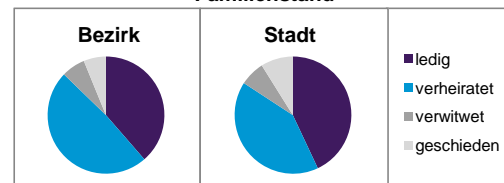

Stand: 31.12.2014

Bevölkerungs- veränderung	Bezirk	Stadt
	Einwohner 2013	2 659
Einwohner 2009	2 625	495 977
Veränderung 2014 gegenüber 2013 in %	1,7	0,7
Veränderung 2014 gegenüber 2009 in %	3,0	4,2

Stand: 31.12.2014

Geschlecht

Altersgruppe

Nationalität

Familienstand

Bevölkerungsveränderung

Statistischer Bezirk: 78 Boxdorf

Haushalte	Bezirk		Stadt
	Zahl	%	%
Alleinerziehende	31	2,4	4,2
sonstige Haushalte	1 252	97,6	95,8
zusammen	1 283	100,0	100,0