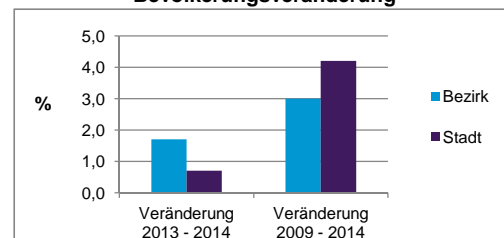

Stand: 31.12.2014

Bevölkerungs- veränderung	Bezirk	Stadt
	Einwohner 2013	2 659
Einwohner 2009	2 625	495 977
Veränderung 2014 gegenüber 2013 in %	1,7	0,7
Veränderung 2014 gegenüber 2009 in %	3,0	4,2

Stand: 31.12.2014

Geschlecht

Altersgruppe

Nationalität

Familienstand

Bevölkerungsveränderung

Statistischer Bezirk: 78 Boxdorf

Haushalte	Bezirk		Stadt
	Zahl	%	%
Alleinerziehende	31	2,4	4,2
sonstige Haushalte	1 252	97,6	95,8
zusammen	1 283	100,0	100,0