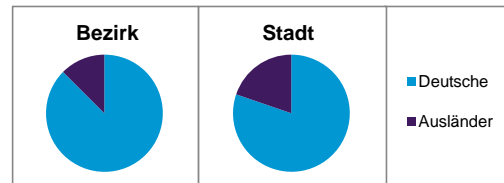

2) Anteil an der Bevölkerung insgesamt

Stand: 31.12.2014

Einwohner nach Familienstand	Bezirk		Stadt	
	Zahl	%	Zahl	%
ledig	1 045	38,6		43,0
verheiratet	1 313	48,5		41,1
verwitwet	180	6,7		6,9
geschieden	167	6,2		8,9

Stand: 31.12.2014

Bevölkerungs- veränderung	Bezirk	Stadt
	Einwohner 2013	2 659
Einwohner 2009	2 625	495 977
Veränderung 2014 gegenüber 2013 in %	1,7	0,7
Veränderung 2014 gegenüber 2009 in %	3,0	4,2

Stand: 31.12.2014

Geschlecht

Altersgruppe

Nationalität

Familienstand

Bevölkerungsveränderung

Statistischer Bezirk: 78 Boxdorf

Haushalte	Bezirk		Stadt
	Zahl	%	%
Alleinerziehende	31	2,4	4,2
sonstige Haushalte	1 252	97,6	95,8
zusammen	1 283	100,0	100,0