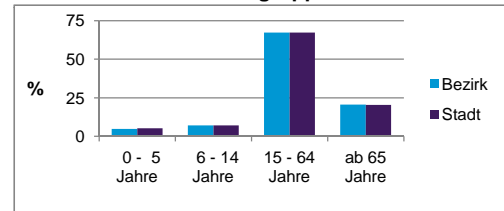

2) Anteil an der Bevölkerung insgesamt

Stand: 31.12.2014

Einwohner nach Familienstand	Bezirk		Stadt	
	Zahl	%	Zahl	%
ledig	1 045	38,6		43,0
verheiratet	1 313	48,5		41,1
verwitwet	180	6,7		6,9
geschieden	167	6,2		8,9

Stand: 31.12.2014

Bevölkerungs- veränderung	Bezirk	Stadt
	Einwohner 2013	2 659
Einwohner 2009	2 625	495 977
Veränderung 2014 gegenüber 2013 in %	1,7	0,7
Veränderung 2014 gegenüber 2009 in %	3,0	4,2

Stand: 31.12.2014

Geschlecht

Altersgruppe

Nationalität

Familienstand

Bevölkerungsveränderung

Statistischer Bezirk: 78 Boxdorf

Haushalte	Bezirk		Stadt
	Zahl	%	%
Alleinerziehende	31	2,4	4,2
sonstige Haushalte	1 252	97,6	95,8
zusammen	1 283	100,0	100,0