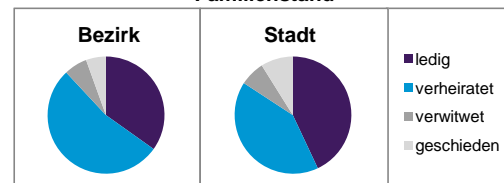

2) Anteil an der Bevölkerung insgesamt

Stand: 31.12.2014

Einwohner nach Familienstand	Bezirk		Stadt	
	Zahl	%	Zahl	%
ledig	1 642	34,8		43,0
verheiratet	2 509	53,2		41,1
verwitwet	304	6,4		6,9
geschieden	261	5,5		8,9

Stand: 31.12.2014

Bevölkerungs- veränderung	Bezirk	Stadt
	Einwohner 2013	4 731
Einwohner 2009	4 880	495 977
Veränderung 2014 gegenüber 2013 in %	-0,3	0,7
Veränderung 2014 gegenüber 2009 in %	-3,4	4,2

Stand: 31.12.2014

Geschlecht

Altersgruppe

Nationalität

Familienstand

Bevölkerungsveränderung

Statistischer Bezirk: 79 Großgründlach

Haushalte	Bezirk		Stadt
	Zahl	%	%
Alleinerziehende	86	4,0	4,2
sonstige Haushalte	2 078	96,0	95,8
zusammen	2 164	100,0	100,0