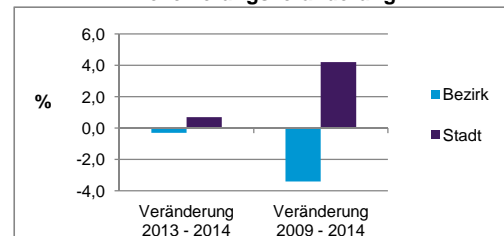

Stand: 31.12.2014

Bevölkerungs- veränderung	Bezirk	Stadt
	Einwohner 2013	4 731
Einwohner 2009	4 880	495 977
Veränderung 2014 gegenüber 2013 in %	-0,3	0,7
Veränderung 2014 gegenüber 2009 in %	-3,4	4,2

Stand: 31.12.2014

Geschlecht

Altersgruppe

Nationalität

Familienstand

Bevölkerungsveränderung

Statistischer Bezirk: 79 Großgründlach

Haushalte	Bezirk		Stadt
	Zahl	%	%
Alleinerziehende	86	4,0	4,2
sonstige Haushalte	2 078	96,0	95,8
zusammen	2 164	100,0	100,0