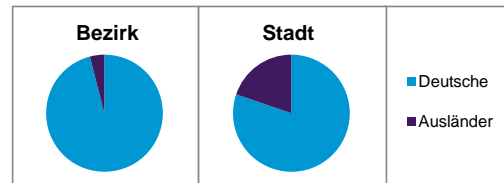

2) Anteil an der Bevölkerung insgesamt

Stand: 31.12.2014

Einwohner nach Familienstand	Bezirk		Stadt	
	Zahl	%	Zahl	%
ledig	1 642	34,8		43,0
verheiratet	2 509	53,2		41,1
verwitwet	304	6,4		6,9
geschieden	261	5,5		8,9

Stand: 31.12.2014

Bevölkerungs- veränderung	Bezirk	Stadt
	Einwohner 2013	4 731
Einwohner 2009	4 880	495 977
Veränderung 2014 gegenüber 2013 in %	-0,3	0,7
Veränderung 2014 gegenüber 2009 in %	-3,4	4,2

Stand: 31.12.2014

Geschlecht

Altersgruppe

Nationalität

Familienstand

Bevölkerungsveränderung

Statistischer Bezirk: 79 Großgründlach

Haushalte	Bezirk		Stadt
	Zahl	%	%
Alleinerziehende	86	4,0	4,2
sonstige Haushalte	2 078	96,0	95,8
zusammen	2 164	100,0	100,0