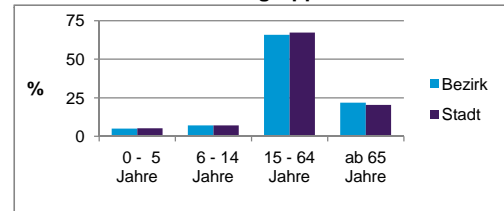

2) Anteil an der Bevölkerung insgesamt

Stand: 31.12.2014

Einwohner nach Familienstand	Bezirk		Stadt	
	Zahl	%	Zahl	%
ledig	1 642	34,8		43,0
verheiratet	2 509	53,2		41,1
verwitwet	304	6,4		6,9
geschieden	261	5,5		8,9

Stand: 31.12.2014

Bevölkerungs- veränderung	Bezirk	Stadt
	Einwohner 2013	4 731
Einwohner 2009	4 880	495 977
Veränderung 2014 gegenüber 2013 in %	-0,3	0,7
Veränderung 2014 gegenüber 2009 in %	-3,4	4,2

Stand: 31.12.2014

Geschlecht

Altersgruppe

Nationalität

Familienstand

Bevölkerungsveränderung

Statistischer Bezirk: 79 Großgründlach

Haushalte	Bezirk		Stadt
	Zahl	%	%
Alleinerziehende	86	4,0	4,2
sonstige Haushalte	2 078	96,0	95,8
zusammen	2 164	100,0	100,0