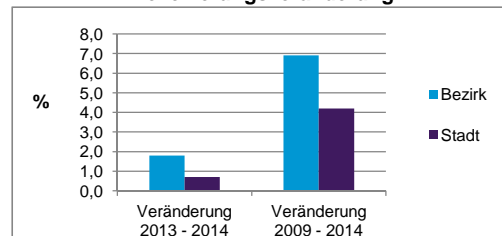

Stand: 31.12.2014

	Bezirk	Stadt
Bevölkerungsveränderung		
Einwohner 2013	3 919	513 339
Einwohner 2009	3 731	495 977
Veränderung 2014 gegenüber 2013 in %	1,8	0,7
Veränderung 2014 gegenüber 2009 in %	6,9	4,2

Stand: 31.12.2014

Geschlecht

Altersgruppe

Nationalität

Familienstand

Bevölkerungsveränderung

Statistischer Bezirk: 80 Schleifweg

Haushalte	Bezirk		Stadt
	Zahl	%	%
Alleinerziehende	81	3,9	4,2
sonstige Haushalte	1 970	96,1	95,8
zusammen	2 051	100,0	100,0