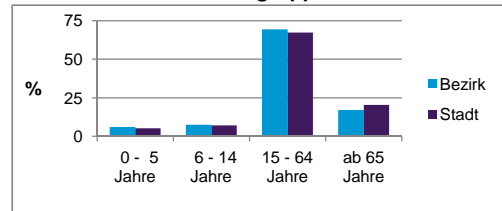

2) Anteil an der Bevölkerung insgesamt

Stand: 31.12.2014

	Bezirk		Stadt	
	Zahl	%	Zahl	%
Einwohner nach Familienstand				
ledig	1 803	45,2		43,0
verheiratet	1 659	41,6		41,1
verwitwet	228	5,7		6,9
geschieden	299	7,5		8,9

Stand: 31.12.2014

	Bezirk	Stadt
Bevölkerungsveränderung		
Einwohner 2013	3 919	513 339
Einwohner 2009	3 731	495 977
Veränderung 2014 gegenüber 2013 in %	1,8	0,7
Veränderung 2014 gegenüber 2009 in %	6,9	4,2

Stand: 31.12.2014

Geschlecht

Altersgruppe

Nationalität

Familienstand

Bevölkerungsveränderung

Statistischer Bezirk: 80 Schleifweg

Haushalte	Bezirk		Stadt
	Zahl	%	%
Alleinerziehende	81	3,9	4,2
sonstige Haushalte	1 970	96,1	95,8
zusammen	2 051	100,0	100,0