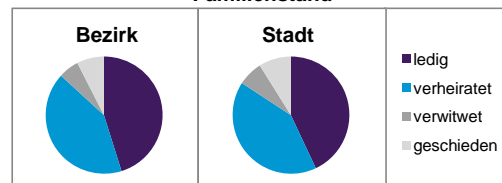

Stand: 31.12.2014

Geschlecht

Altersgruppe

Nationalität

Familienstand

Bevölkerungsveränderung

Statistischer Bezirk: 80 Schleifweg

Haushalte	Bezirk		Stadt
	Zahl	%	%
Alleinerziehende	81	3,9	4,2
sonstige Haushalte	1 970	96,1	95,8
zusammen	2 051	100,0	100,0