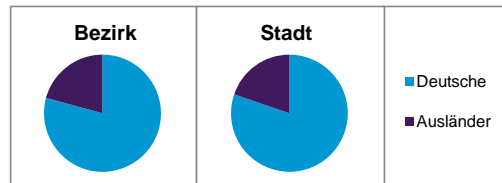

Stand: 31.12.2014

Geschlecht

Altersgruppe

Nationalität

Familienstand

Bevölkerungsveränderung

Statistischer Bezirk: 80 Schleifweg

Haushalte	Bezirk		Stadt
	Zahl	%	%
Alleinerziehende	81	3,9	4,2
sonstige Haushalte	1 970	96,1	95,8
zusammen	2 051	100,0	100,0