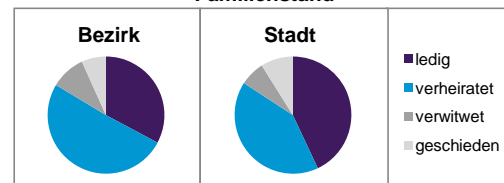

2) Anteil an der Bevölkerung insgesamt

Stand: 31.12.2014

Einwohner nach Familienstand	Bezirk		Stadt	
	Zahl	%	Zahl	%
ledig	742	32,8		43,0
verheiratet	1 148	50,8		41,1
verwitwet	219	9,7		6,9
geschieden	152	6,7		8,9

Stand: 31.12.2014

Geschlecht

Altersgruppe

Nationalität

Familienstand

Bevölkerungsveränderung

Statistischer Bezirk: 86 Buchenbühl

Haushalte	Bezirk		Stadt
	Zahl	%	%
Alleinerziehende	28	2,7	4,2
sonstige Haushalte	1 022	97,3	95,8
zusammen	1 050	100,0	100,0