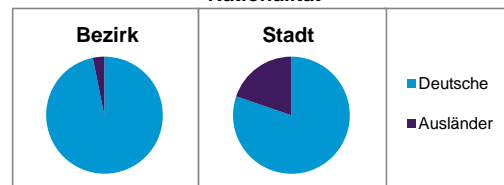

Stand: 31.12.2014

Geschlecht

Altersgruppe

Nationalität

Familienstand

Bevölkerungsveränderung

Statistischer Bezirk: 86 Buchenbühl

Haushalte	Bezirk		Stadt
	Zahl	%	%
Alleinerziehende	28	2,7	4,2
sonstige Haushalte	1 022	97,3	95,8
zusammen	1 050	100,0	100,0