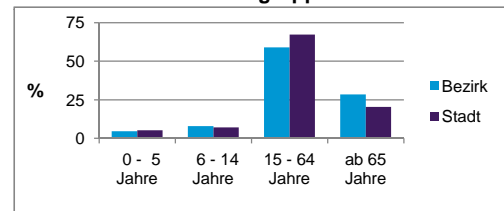

2) Anteil an der Bevölkerung insgesamt

Stand: 31.12.2014

Einwohner nach Familienstand	Bezirk		Stadt	
	Zahl	%	Zahl	%
ledig	742	32,8		43,0
verheiratet	1 148	50,8		41,1
verwitwet	219	9,7		6,9
geschieden	152	6,7		8,9

Stand: 31.12.2014

Bevölkerungs- veränderung	Bezirk		Stadt	
	Zahl	%	Zahl	%
Einwohner 2013	2 255		513 339	
Einwohner 2009	2 282		495 977	
Veränderung 2014 gegenüber 2013 in %	0,3		0,7	
Veränderung 2014 gegenüber 2009 in %	-0,9		4,2	

Stand: 31.12.2014

Geschlecht

Altersgruppe

Nationalität

Familienstand

Bevölkerungsveränderung

Statistischer Bezirk: 86 Buchenbühl

Haushalte	Bezirk		Stadt
	Zahl	%	%
Alleinerziehende	28	2,7	4,2
sonstige Haushalte	1 022	97,3	95,8
zusammen	1 050	100,0	100,0