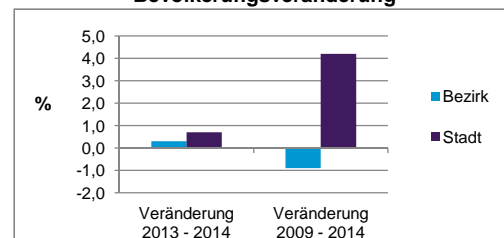

Stand: 31.12.2014

Bevölkerungs- veränderung	Bezirk		Stadt	
	Zahl	%	Zahl	%
Einwohner 2013	2 255		513 339	
Einwohner 2009	2 282		495 977	
Veränderung 2014 gegenüber 2013 in %	0,3		0,7	
Veränderung 2014 gegenüber 2009 in %	-0,9		4,2	

Stand: 31.12.2014

Geschlecht

Altersgruppe

Nationalität

Familienstand

Bevölkerungsveränderung

Statistischer Bezirk: 86 Buchenbühl

Haushalte	Bezirk		Stadt
	Zahl	%	%
Alleinerziehende	28	2,7	4,2
sonstige Haushalte	1 022	97,3	95,8
zusammen	1 050	100,0	100,0