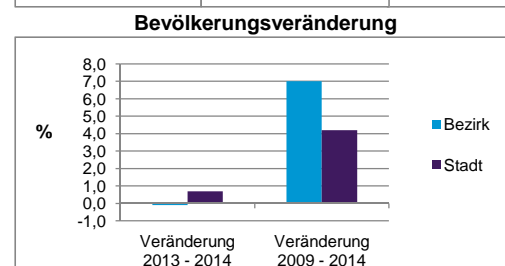

Bezirk	Stadt
Bevölkerungsveränderung		
Einwohner 2013	5 515	513 339
Einwohner 2009	5 149	495 977
Veränderung 2014 gegenüber 2013 in %	-0,1	0,7
Veränderung 2014 gegenüber 2009 in %	7,0	4,2

Stand: 31.12.2014