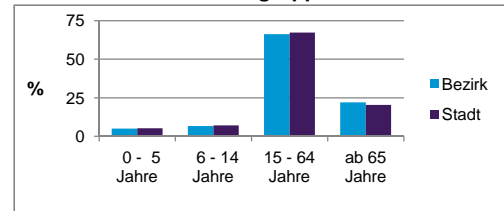

2) Anteil an der Bevölkerung insgesamt

Stand: 31.12.2014

Einwohner nach Familienstand	Bezirk		Stadt	
	Zahl	%	Zahl	%
ledig	320	33,5		43,0
verheiratet	545	57,1		41,1
verwitwet	50	5,2		6,9
geschieden	39	4,1		8,9

Stand: 31.12.2014

Bevölkerungs- veränderung	Bezirk		Stadt	
		Zahl	%	Zahl
Einwohner 2013	916		513 339	
Einwohner 2009	927		495 977	
Veränderung 2014 gegenüber 2013 in %	4,1		0,7	
Veränderung 2014 gegenüber 2009 in %	2,9		4,2	

Stand: 31.12.2014

Geschlecht

Altersgruppe

Nationalität

Familienstand

Bevölkerungsveränderung

Statistischer Bezirk: 97 Brunn

Haushalte	Bezirk		Stadt
	Zahl	%	%
Alleinerziehende	15	3,6	4,2
sonstige Haushalte	399	96,4	95,8
zusammen	414	100,0	100,0