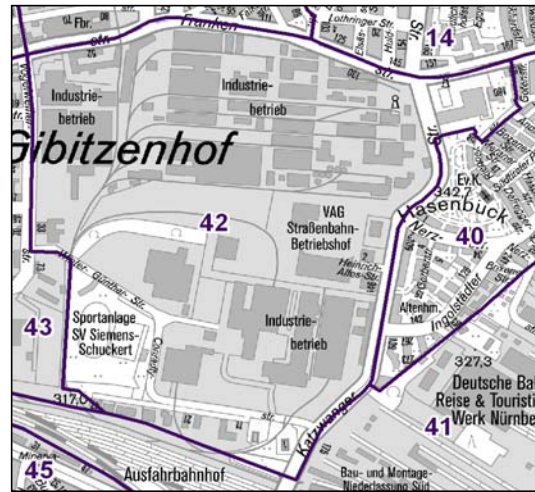

Bezirksdatenblätter Nürnberg 2014

Statistischer Bezirk: 42 Katzwanger Straße

	Bezirk	Gesamtstadt
Fläche in ha	117	18 640
Bevölkerung ¹⁾	227	516 770
Einwohner je ha	2	28

1) Einwohner mit Hauptwohnung in Nürnberg (Melderegister 31.12.2014)