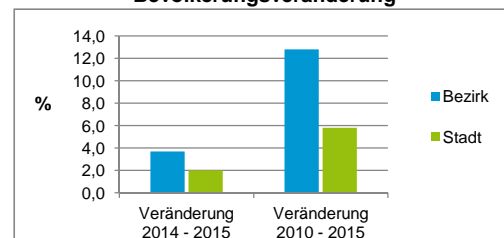

Stand: 31.12.2015

Geschlecht

Altersgruppe

Nationalität

Familienstand

Bevölkerungsveränderung

Statistischer Bezirk: 01 Altstadt, St.Lorenz

Haushalte	Bezirk		Stadt
	Zahl	%	%
Alleinerziehende	64	1,7	4,2
sonstige Haushalte	3 600	98,3	95,8
zusammen	3 664	100,0	100,0