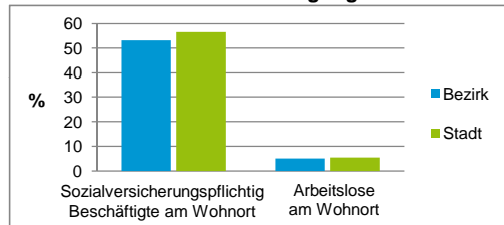

4) MFH= Mehrfamilienhäuser

Stand: 31.12.2015

Erwerbsbeteiligung	Bezirk		Stadt
	Zahl	% ⁵⁾	% ⁵⁾
Sozialversicherungspflichtig Beschäftigte am Wohnort	2 256	53,2	56,5
Arbeitslose am Wohnort	213	5,0	5,4

5) %-Anteil an der erwerbsfähigen Bevölkerung

Stand: 31.12.2015

Quelle: Bundesagentur für Arbeit

Kraftfahrzeuge	Bezirk		Stadt
	Zahl		
Anzahl der Pkw/Kombi	4 606		235 357
Pkw/Kombi je 1 000 Einwohner	866		447
Pkw/Kombi mit Dieselmotor, Anteil in %	63,6		34,7

Stand: 31.12.2015

Anteil Haushalte Alleinerziehende

Baualtersgruppen

Wohnungsarten

Erwerbsbeteiligung

Anteil Pkw mit Dieselmotoren

Impressum

Herausgeber: