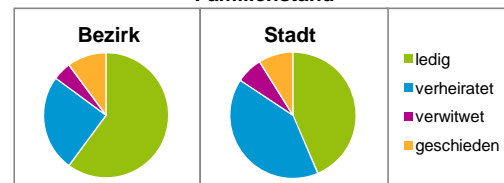

Stand: 31.12.2015

Geschlecht

Altersgruppe

Nationalität

Familienstand

Bevölkerungsveränderung

Statistischer Bezirk: 01 Altstadt, St.Lorenz

Haushalte	Bezirk		Stadt
	Zahl	%	%
Alleinerziehende	64	1,7	4,2
sonstige Haushalte	3 600	98,3	95,8
zusammen	3 664	100,0	100,0