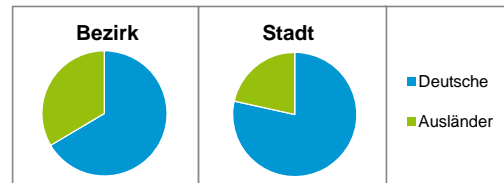

Stand: 31.12.2015

Geschlecht

Altersgruppe

Nationalität

Familienstand

Bevölkerungsveränderung

Statistischer Bezirk: 01 Altstadt, St.Lorenz

Haushalte	Bezirk		Stadt
	Zahl	%	%
Alleinerziehende	64	1,7	4,2
sonstige Haushalte	3 600	98,3	95,8
zusammen	3 664	100,0	100,0