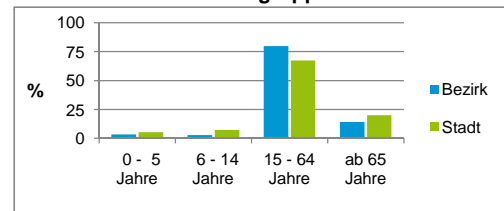

2) Anteil an der Bevölkerung insgesamt

Stand: 31.12.2015

	Bezirk		Stadt	
	Zahl	%	Zahl	%
Einwohner nach Familienstand				
ledig	3 198	60,1		43,6
verheiratet	1 328	25,0		40,8
verwitwet	252	4,7		6,8
geschieden	539	10,1		8,9

Stand: 31.12.2015

	Bezirk	Stadt
Bevölkerungsveränderung		
Einwohner 2014	5 127	516 770
Einwohner 2010	4 715	497 949
Veränderung 2015 gegenüber 2014 in %	3,7	2,0
Veränderung 2015 gegenüber 2010 in %	12,8	5,8

Stand: 31.12.2015

Geschlecht

Altersgruppe

Nationalität

Familienstand

Bevölkerungsveränderung

Statistischer Bezirk: 01 Altstadt, St.Lorenz

Haushalte	Bezirk		Stadt
	Zahl	%	%
Alleinerziehende	64	1,7	4,2
sonstige Haushalte	3 600	98,3	95,8
zusammen	3 664	100,0	100,0