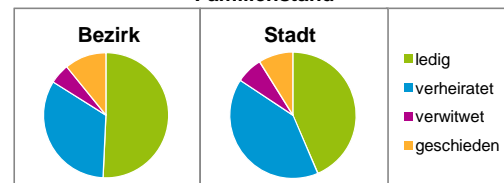

Stand: 31.12.2015

Bevölkerungsveränderung	Bezirk	Stadt
	Einwohner 2014	10 524
Einwohner 2010	9 981	497 949
Veränderung 2015 gegenüber 2014 in %	4,2	2,0
Veränderung 2015 gegenüber 2010 in %	9,9	5,8

Stand: 31.12.2015

Geschlecht

Altersgruppe

Nationalität

Familienstand

Bevölkerungsveränderung

Statistischer Bezirk: 10 Ludwigsfeld

Haushalte	Bezirk		Stadt
	Zahl	%	%
Alleinerziehende	375	5,9	4,2
sonstige Haushalte	5 948	94,1	95,8
zusammen	6 323	100,0	100,0