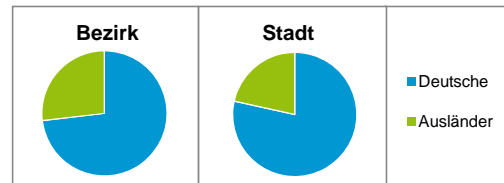

Nationalität