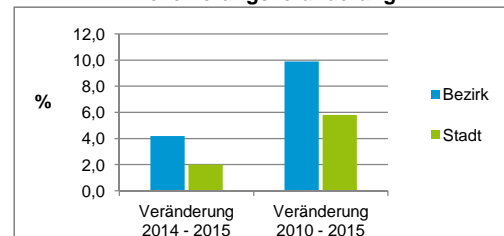

Stand: 31.12.2015

Bevölkerungsveränderung	Bezirk	Stadt
	Einwohner 2014	10 524
Einwohner 2010	9 981	497 949
Veränderung 2015 gegenüber 2014 in %	4,2	2,0
Veränderung 2015 gegenüber 2010 in %	9,9	5,8

Stand: 31.12.2015

Geschlecht

Altersgruppe

Nationalität

Familienstand

Bevölkerungsveränderung

Statistischer Bezirk: 10 Ludwigsfeld

Haushalte	Bezirk		Stadt
	Zahl	%	%
Alleinerziehende	375	5,9	4,2
sonstige Haushalte	5 948	94,1	95,8
zusammen	6 323	100,0	100,0