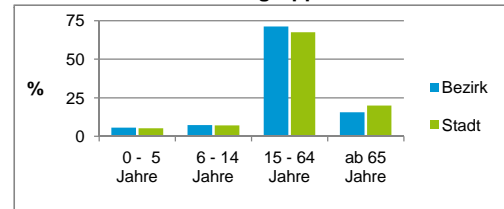

2) Anteil an der Bevölkerung insgesamt
Stand: 31.12.2015

Einwohner nach Familienstand	Bezirk		Stadt	
	Zahl	%	Zahl	%
ledig	5 566	50,7		43,6
verheiratet	3 643	33,2		40,8
verwitwet	567	5,2		6,8
geschieden	1 193	10,9		8,9

Stand: 31.12.2015

Bevölkerungsveränderung	Bezirk	Stadt
	Einwohner 2014	10 524
Einwohner 2010	9 981	497 949
Veränderung 2015 gegenüber 2014 in %	4,2	2,0
Veränderung 2015 gegenüber 2010 in %	9,9	5,8

Stand: 31.12.2015

Geschlecht

Altersgruppe

Nationalität

Familienstand

Bevölkerungsveränderung

Statistischer Bezirk: 10 Ludwigsfeld

Haushalte	Bezirk		Stadt
	Zahl	%	%
Alleinerziehende	375	5,9	4,2
sonstige Haushalte	5 948	94,1	95,8
zusammen	6 323	100,0	100,0