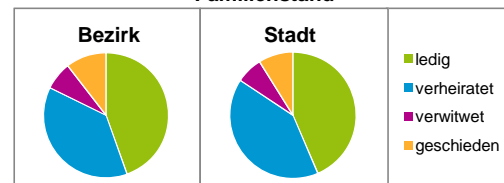

Stand: 31.12.2015

Geschlecht

Altersgruppe

Nationalität

Familienstand

Bevölkerungsveränderung

Statistischer Bezirk: 21 Sündersbühl

Haushalte	Bezirk		Stadt
	Zahl	%	%
Alleinerziehende	159	5,4	4,2
sonstige Haushalte	2 788	94,6	95,8
zusammen	2 947	100,0	100,0