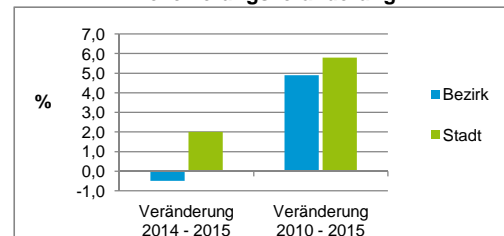

Stand: 31.12.2015

Geschlecht

Altersgruppe

Nationalität

Familienstand

Bevölkerungsveränderung

Statistischer Bezirk: 21 Sündersbühl

Haushalte	Bezirk		Stadt
	Zahl	%	%
Alleinerziehende	159	5,4	4,2
sonstige Haushalte	2 788	94,6	95,8
zusammen	2 947	100,0	100,0