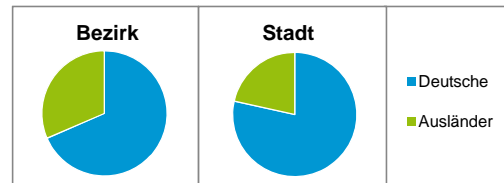

Stand: 31.12.2015

Geschlecht

Altersgruppe

Nationalität

Familienstand

Bevölkerungsveränderung

Statistischer Bezirk: 21 Sündersbühl

Haushalte	Bezirk		Stadt
	Zahl	%	%
Alleinerziehende	159	5,4	4,2
sonstige Haushalte	2 788	94,6	95,8
zusammen	2 947	100,0	100,0