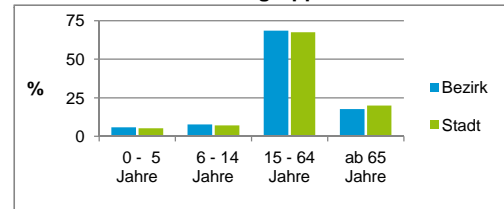

2) Anteil an der Bevölkerung insgesamt

Stand: 31.12.2015

Einwohner nach Familienstand	Bezirk		Stadt	
	Zahl	%	Zahl	%
ledig	2 444	44,6		43,6
verheiratet	2 066	37,7		40,8
verwitwet	398	7,3		6,8
geschieden	574	10,5		8,9

Stand: 31.12.2015

Bevölkerungsveränderung	Bezirk		Stadt	
		Zahl	%	Zahl
Einwohner 2014	5 507		516 770	
Einwohner 2010	5 226		497 949	
Veränderung 2015 gegenüber 2014 in %	-0,5		2,0	
Veränderung 2015 gegenüber 2010 in %	4,9		5,8	

Stand: 31.12.2015

Geschlecht

Altersgruppe

Nationalität

Familienstand

Bevölkerungsveränderung

Statistischer Bezirk: 21 Sündersbühl

Haushalte	Bezirk		Stadt
	Zahl	%	%
Alleinerziehende	159	5,4	4,2
sonstige Haushalte	2 788	94,6	95,8
zusammen	2 947	100,0	100,0