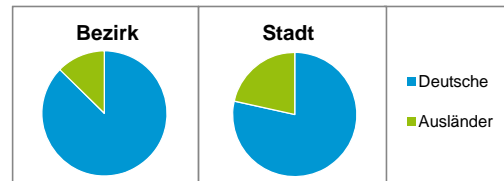

Stand: 31.12.2015

Geschlecht

Altersgruppe

Nationalität

Familienstand

Bevölkerungsveränderung

Statistischer Bezirk: 51 Röthenbach West

Haushalte	Bezirk		Stadt
	Zahl	%	%
Alleinerziehende	158	3,6	4,2
sonstige Haushalte	4 257	96,4	95,8
zusammen	4 415	100,0	100,0