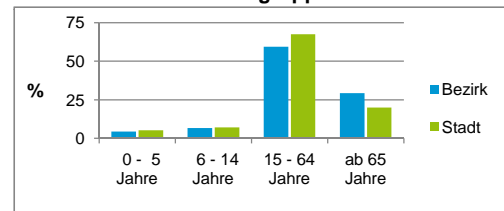

2) Anteil an der Bevölkerung insgesamt

Stand: 31.12.2015

	Bezirk		Stadt	
	Zahl	%	Zahl	%
Einwohner nach Familienstand				
ledig	2 779	32,6		43,6
verheiratet	4 105	48,1		40,8
verwitwet	862	10,1		6,8
geschieden	791	9,3		8,9

Stand: 31.12.2015

	Bezirk	Stadt
Bevölkerungsveränderung		
Einwohner 2014	8 534	516 770
Einwohner 2010	8 535	497 949
Veränderung 2015 gegenüber 2014 in %	0,0	2,0
Veränderung 2015 gegenüber 2010 in %	0,0	5,8

Stand: 31.12.2015

Geschlecht

Altersgruppe

Nationalität

Familienstand

Bevölkerungsveränderung

Statistischer Bezirk: 51 Röthenbach West

Haushalte	Bezirk		Stadt
	Zahl	%	%
Alleinerziehende	158	3,6	4,2
sonstige Haushalte	4 257	96,4	95,8
zusammen	4 415	100,0	100,0