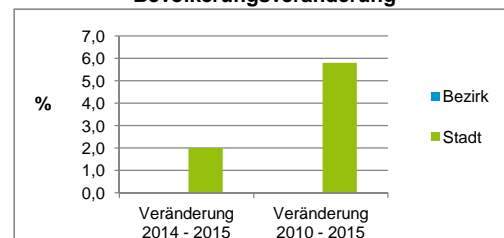

Stand: 31.12.2015

Geschlecht

Altersgruppe

Nationalität

Familienstand

Bevölkerungsveränderung

Statistischer Bezirk: 51 Röthenbach West

Haushalte	Bezirk		Stadt
	Zahl	%	%
Alleinerziehende	158	3,6	4,2
sonstige Haushalte	4 257	96,4	95,8
zusammen	4 415	100,0	100,0