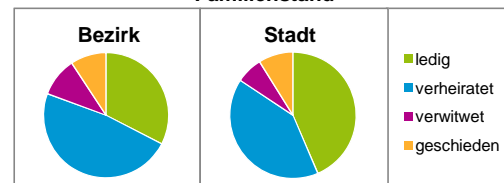

Stand: 31.12.2015

Geschlecht

Altersgruppe

Nationalität

Familienstand

Bevölkerungsveränderung

Statistischer Bezirk: 51 Röthenbach West

Haushalte	Bezirk		Stadt
	Zahl	%	%
Alleinerziehende	158	3,6	4,2
sonstige Haushalte	4 257	96,4	95,8
zusammen	4 415	100,0	100,0