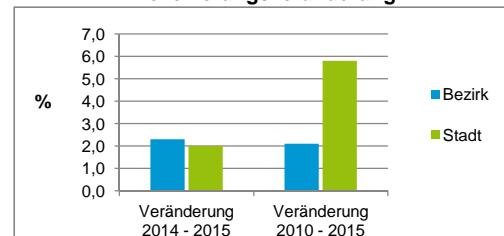

Stand: 31.12.2015

Geschlecht

Altersgruppe

Nationalität

Familienstand

Bevölkerungsveränderung

Statistischer Bezirk: 61 Gebersdorf

Haushalte	Bezirk		Stadt
	Zahl	%	%
Alleinerziehende	75	3,6	4,2
sonstige Haushalte	2 031	96,4	95,8
zusammen	2 106	100,0	100,0