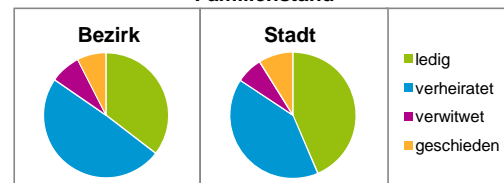

Stand: 31.12.2015

Geschlecht

Altersgruppe

Nationalität

Familienstand

Bevölkerungsveränderung

Statistischer Bezirk: 61 Gebersdorf

Haushalte	Bezirk		Stadt
	Zahl	%	%
Alleinerziehende	75	3,6	4,2
sonstige Haushalte	2 031	96,4	95,8
zusammen	2 106	100,0	100,0