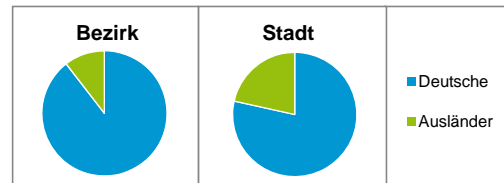

Stand: 31.12.2015

Geschlecht

Altersgruppe

Nationalität

Familienstand

Bevölkerungsveränderung

Statistischer Bezirk: 61 Gebersdorf

Haushalte	Bezirk		Stadt
	Zahl	%	%
Alleinerziehende	75	3,6	4,2
sonstige Haushalte	2 031	96,4	95,8
zusammen	2 106	100,0	100,0