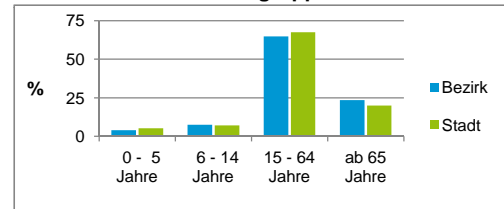

2) Anteil an der Bevölkerung insgesamt Stand: 31.12.2015

Einwohner nach Familienstand	Bezirk		Stadt	
	Zahl	%	Zahl	%
ledig	1 533	35,4		43,6
verheiratet	2 128	49,2		40,8
verwitwet	341	7,9		6,8
geschieden	326	7,5		8,9

Stand: 31.12.2015

Bevölkerungs- veränderung	Bezirk		Stadt	
		Zahl	%	Zahl
Einwohner 2014	4 232		516 770	
Einwohner 2010	4 240		497 949	
Veränderung 2015 gegenüber 2014 in %	2,3		2,0	
Veränderung 2015 gegenüber 2010 in %	2,1		5,8	

Stand: 31.12.2015

Geschlecht

Altersgruppe

Nationalität

Familienstand

Bevölkerungsveränderung

Statistischer Bezirk: 61 Gebersdorf

Haushalte	Bezirk		Stadt
	Zahl	%	%
Alleinerziehende	75	3,6	4,2
sonstige Haushalte	2 031	96,4	95,8
zusammen	2 106	100,0	100,0