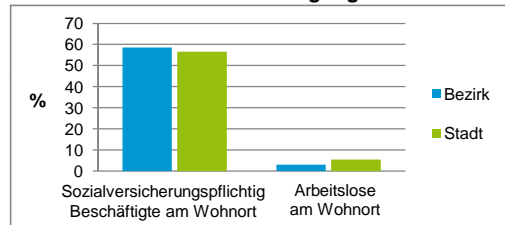

4) MFH= Mehrfamilienhäuser

Stand: 31.12.2015

Erwerbsbeteiligung	Bezirk		Stadt
	Zahl	% ⁵⁾	% ⁵⁾
Sozialversicherungspflichtig Beschäftigte am Wohnort	3 342	58,6	56,5
Arbeitslose am Wohnort	173	3,0	5,4

5) %-Anteil an der erwerbsfähigen Bevölkerung

Stand: 31.12.2015

Quelle: Bundesagentur für Arbeit

Kraftfahrzeuge	Bezirk		Stadt
	Zahl		
Anzahl der Pkw/Kombi	4 915		235 357
Pkw/Kombi je 1 000 Einwohner	570		447
Pkw/Kombi mit Dieselmotor, Anteil in %	31,9		34,7

Stand: 31.12.2015

Anteil Haushalte Alleinerziehende

Baualtersgruppen

Wohnungsarten

Erwerbsbeteiligung

Anteil Pkw mit Dieselmotoren

Impressum

Herausgeber: