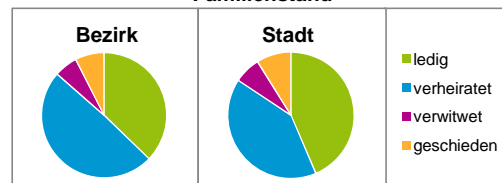

Stand: 31.12.2015

Geschlecht

Altersgruppe

Nationalität

Familienstand

Bevölkerungsveränderung

Statistischer Bezirk: 72 Wetzendorf

Haushalte	Bezirk		Stadt
	Zahl	%	%
Alleinerziehende	128	2,9	4,2
sonstige Haushalte	4 247	97,1	95,8
zusammen	4 375	100,0	100,0