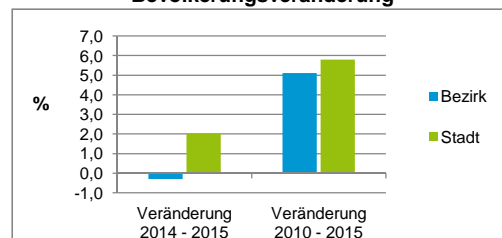

Stand: 31.12.2015

Geschlecht

Altersgruppe

Nationalität

Familienstand

Bevölkerungsveränderung

Statistischer Bezirk: 72 Wetzendorf

Haushalte	Bezirk		Stadt
	Zahl	%	%
Alleinerziehende	128	2,9	4,2
sonstige Haushalte	4 247	97,1	95,8
zusammen	4 375	100,0	100,0