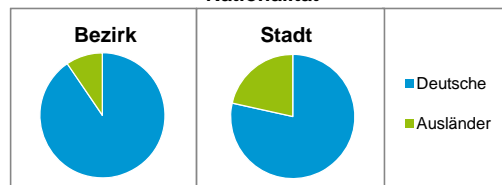

Stand: 31.12.2015

Geschlecht

Altersgruppe

Nationalität

Familienstand

Bevölkerungsveränderung

Statistischer Bezirk: 72 Wetzendorf

Haushalte	Bezirk		Stadt
	Zahl	%	%
Alleinerziehende	128	2,9	4,2
sonstige Haushalte	4 247	97,1	95,8
zusammen	4 375	100,0	100,0