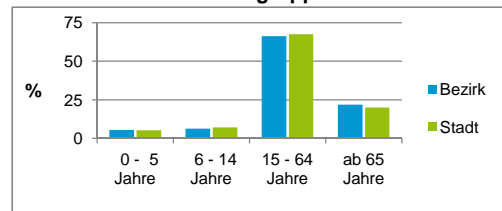

2) Anteil an der Bevölkerung insgesamt

Stand: 31.12.2015

Einwohner nach Familienstand	Bezirk		Stadt	
	Zahl	%	Zahl	%
ledig	3 211	37,2		43,6
verheiratet	4 245	49,2		40,8
verwitwet	524	6,1		6,8
geschieden	643	7,5		8,9

Stand: 31.12.2015

Bevölkerungs- veränderung	Bezirk		Stadt	
		Zahl	%	Zahl
Einwohner 2014	8 651		516 770	
Einwohner 2010	8 202		497 949	
Veränderung 2015 gegenüber 2014 in %	-0,3		2,0	
Veränderung 2015 gegenüber 2010 in %	5,1		5,8	

Stand: 31.12.2015

Geschlecht

Altersgruppe

Nationalität

Familienstand

Bevölkerungsveränderung

Statistischer Bezirk: 72 Wetzendorf

Haushalte	Bezirk		Stadt
	Zahl	%	%
Alleinerziehende	128	2,9	4,2
sonstige Haushalte	4 247	97,1	95,8
zusammen	4 375	100,0	100,0