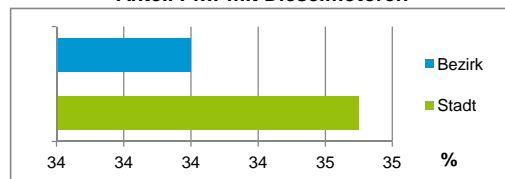

4) MFH= Mehrfamilienhäuser

Stand: 31.12.2015

Erwerbsbeteiligung	Bezirk		Stadt
	Zahl	% ⁵⁾	% ⁵⁾
Sozialversicherungspflichtig Beschäftigte am Wohnort	1 138	59,8	56,5
Arbeitslose am Wohnort	37	1,9	5,4

5) %-Anteil an der erwerbsfähigen Bevölkerung

Stand: 31.12.2015

Quelle: Bundesagentur für Arbeit

Kraftfahrzeuge	Bezirk		Stadt
	Zahl	%	%
Anzahl der Pkw/Kombi	1 825		235 357
Pkw/Kombi je 1 000 Einwohner	644		447
Pkw/Kombi mit Dieselmotor, Anteil in %	34,2		34,7

Stand: 31.12.2015

Anteil Haushalte Alleinerziehende

Baualtersgruppen

Wohnungsarten

Erwerbsbeteiligung

Anteil Pkw mit Dieselmotoren

Impressum

Herausgeber: