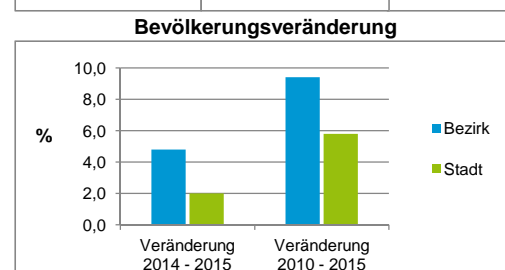

2) Anteil an der Bevölkerung insgesamt
Stand: 31.12.2015

Einwohner nach Familienstand	Bezirk		Stadt	
	Zahl	%	Zahl	%
ledig	1 143	40,3		43,6
verheiratet	1 331	46,9		40,8
verwitwet	183	6,5		6,8
geschieden	178	6,3		8,9

Stand: 31.12.2015

Bevölkerungs- veränderung	Bezirk	Stadt
	Einwohner 2014	2 705
Einwohner 2010	2 592	497 949
Veränderung 2015 gegenüber 2014 in %	4,8	2,0
Veränderung 2015 gegenüber 2010 in %	9,4	5,8

Stand: 31.12.2015