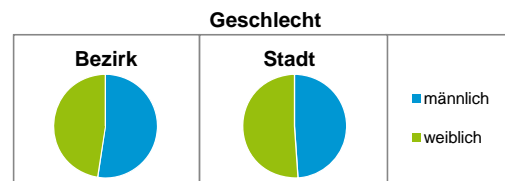

Bezirksdatenblätter Nürnberg 2015

Statistischer Bezirk: 78 Boxdorf

	Bezirk		Gesamtstadt
Fläche in ha	340		18 640
Bevölkerung ¹⁾	2 835		526 920
Einwohner je ha	8		28

1) Einwohner mit Hauptwohnung in Nürnberg (Melderegister 31.12.2015)

Einwohner nach Geschlecht	Bezirk		Stadt	
	Zahl	%	Zahl	%
männlich	1 485	52,4		49,0
weiblich	1 350	47,6		51,0
zusammen	2 835	100,0		100,0

Stand: 31.12.2015

Einwohner nach Altersgruppen	Bezirk		Stadt	
	Zahl	%	Zahl	%
0 - 5 Jahre	139	4,9		5,3
6 - 14 Jahre	224	7,9		7,2
15 - 64 Jahre	1 904	67,2		67,4
ab 65 Jahre	568	20,0		20,1