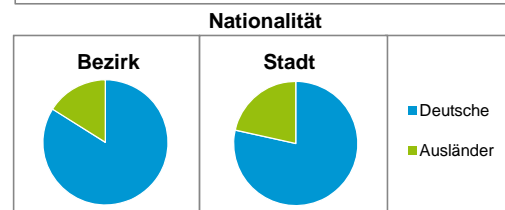

Einwohner nach Nationalität	Bezirk		Stadt	
	Zahl	%	Zahl	%
Deutsche	2 380	84,0		78,5
Ausländer	455	16,0		21,5
darunter aus der EU	257	9,1 ²⁾		10,0 ²⁾
darunter aus der Türkei	34	1,2 ²⁾		3,4 ²⁾

2) Anteil an der Bevölkerung insgesamt
Stand: 31.12.2015