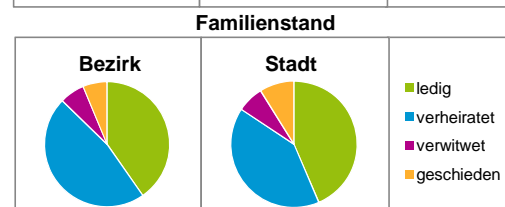

Einwohner nach Familienstand	Bezirk		Stadt	
	Zahl	%	Zahl	%
ledig	1 143	40,3		43,6
verheiratet	1 331	46,9		40,8
verwitwet	183	6,5		6,8
geschieden	178	6,3		8,9

Stand: 31.12.2015