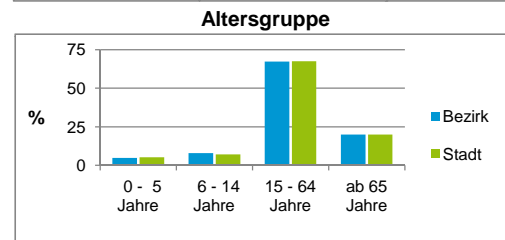

Einwohner nach Altersgruppen	Bezirk		Stadt	
	Zahl	%	Zahl	%
0 - 5 Jahre	139	4,9		5,3
6 - 14 Jahre	224	7,9		7,2
15 - 64 Jahre	1 904	67,2		67,4
ab 65 Jahre	568	20,0		20,1

Stand: 31.12.2015