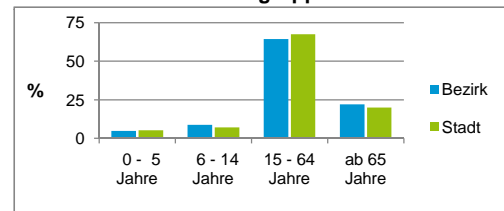

2) Anteil an der Bevölkerung insgesamt

Stand: 31.12.2015

Einwohner nach Familienstand	Bezirk		Stadt	
	Zahl	%	Zahl	%
ledig	2 233	39,7		43,6
verheiratet	2 485	44,2		40,8
verwitwet	419	7,4		6,8
geschieden	489	8,7		8,9

Stand: 31.12.2015

Bevölkerungs- veränderung	Bezirk		Stadt	
	Einwohner 2014	5 620		516 770
Einwohner 2010	5 469		497 949	
Veränderung 2015 gegenüber 2014 in %	0,1		2,0	
Veränderung 2015 gegenüber 2010 in %	2,9		5,8	

Stand: 31.12.2015

Geschlecht

Altersgruppe

Nationalität

Familienstand

Bevölkerungsveränderung

Statistischer Bezirk: 84 Ziegelstein

Haushalte	Bezirk		Stadt
	Zahl	%	%
Alleinerziehende	118	4,1	4,2
sonstige Haushalte	2 776	95,9	95,8
zusammen	2 894	100,0	100,0