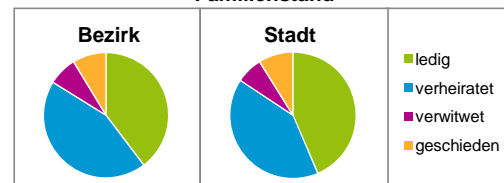

Stand: 31.12.2015

Geschlecht

Altersgruppe

Nationalität

Familienstand

Bevölkerungsveränderung

Statistischer Bezirk: 84 Ziegelstein

Haushalte	Bezirk		Stadt
	Zahl	%	%
Alleinerziehende	118	4,1	4,2
sonstige Haushalte	2 776	95,9	95,8
zusammen	2 894	100,0	100,0