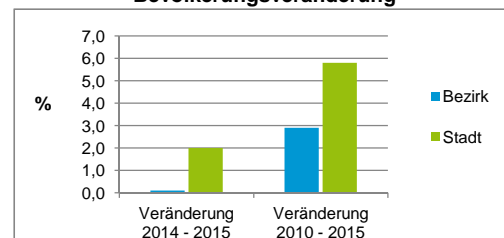

Stand: 31.12.2015

Geschlecht

Altersgruppe

Nationalität

Familienstand

Bevölkerungsveränderung

Statistischer Bezirk: 84 Ziegelstein

Haushalte	Bezirk		Stadt
	Zahl	%	%
Alleinerziehende	118	4,1	4,2
sonstige Haushalte	2 776	95,9	95,8
zusammen	2 894	100,0	100,0