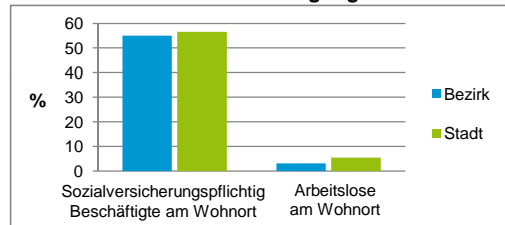

4) MFH= Mehrfamilienhäuser

Stand: 31.12.2015

Erwerbsbeteiligung	Bezirk		Stadt
	Zahl	% ⁵⁾	% ⁵⁾
Sozialversicherungspflichtig Beschäftigte am Wohnort	1 993	55,0	56,5
Arbeitslose am Wohnort	111	3,1	5,4

5) %-Anteil an der erwerbsfähigen Bevölkerung

Stand: 31.12.2015

Quelle: Bundesagentur für Arbeit

Kraftfahrzeuge	Bezirk		Stadt
	Zahl		
Anzahl der Pkw/Kombi	2 949		235 357
Pkw/Kombi je 1 000 Einwohner	524		447
Pkw/Kombi mit Dieselmotor, Anteil in %	33,3		34,7

Stand: 31.12.2015

Anteil Haushalte Alleinerziehende

Baualtersgruppen

Wohnungsarten

Erwerbsbeteiligung

Anteil Pkw mit Dieselmotoren

Impressum

Herausgeber: