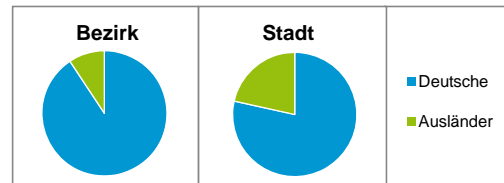

Stand: 31.12.2015

Geschlecht

Altersgruppe

Nationalität

Familienstand

Bevölkerungsveränderung

Statistischer Bezirk: 84 Ziegelstein

Haushalte	Bezirk		Stadt
	Zahl	%	%
Alleinerziehende	118	4,1	4,2
sonstige Haushalte	2 776	95,9	95,8
zusammen	2 894	100,0	100,0