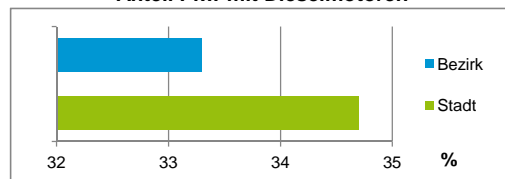

4) MFH= Mehrfamilienhäuser

Stand: 31.12.2015

Erwerbsbeteiligung	Bezirk		Stadt
	Zahl	% ⁵⁾	% ⁵⁾
Sozialversicherungspflichtig Beschäftigte am Wohnort	1 993	55,0	56,5
Arbeitslose am Wohnort	111	3,1	5,4

5) %-Anteil an der erwerbsfähigen Bevölkerung

Stand: 31.12.2015

Quelle: Bundesagentur für Arbeit

Kraftfahrzeuge	Bezirk		Stadt
	Zahl		
Anzahl der Pkw/Kombi	2 949		235 357
Pkw/Kombi je 1 000 Einwohner	524		447
Pkw/Kombi mit Dieselmotor, Anteil in %	33,3		34,7

Stand: 31.12.2015

Anteil Haushalte Alleinerziehende

Baualtersgruppen

Wohnungsarten

Erwerbsbeteiligung

Anteil Pkw mit Dieselmotoren

Impressum

Herausgeber: