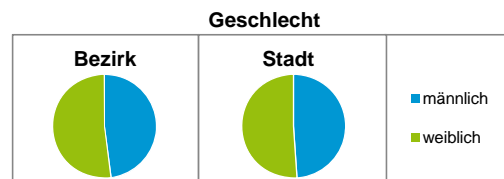

Bezirk		Gesamtstadt
Fläche in ha	171		18 640
Bevölkerung ¹⁾	5 566		526 920
Einwohner je ha	33		28

1) Einwohner mit Hauptwohnung in Nürnberg (Melderegister 31.12.2015)

	Bezirk		Stadt	
	Zahl	%	Zahl	%
Einwohner nach Geschlecht				
männlich	2 670	48,0		49,0
weiblich	2 896	52,0		51,0
zusammen	5 566	100,0		100,0

Stand: 31.12.2015