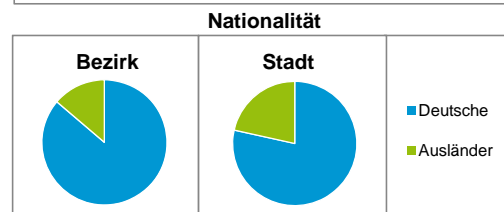

Bezirk		Stadt	
	Zahl	%	Zahl	%
Einwohner nach Nationalität				
Deutsche	4 799	86,2		78,5
Ausländer	767	13,8		21,5
darunter aus der EU	352	6,3 ²⁾		10,0 ²⁾
darunter aus der Türkei	104	1,9 ²⁾		3,4 ²⁾

2) Anteil an der Bevölkerung insgesamt
Stand: 31.12.2015