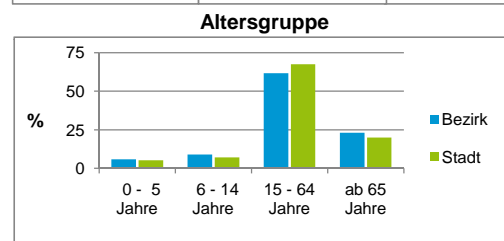

Bezirk		Stadt	
	Zahl	%	Zahl	%
Einwohner nach Altersgruppen				
0 - 5 Jahre	330	5,9		5,3
6 - 14 Jahre	509	9,1		7,2
15 - 64 Jahre	3 433	61,7		67,4
ab 65 Jahre	1 294	23,2		20,1

Stand: 31.12.2015