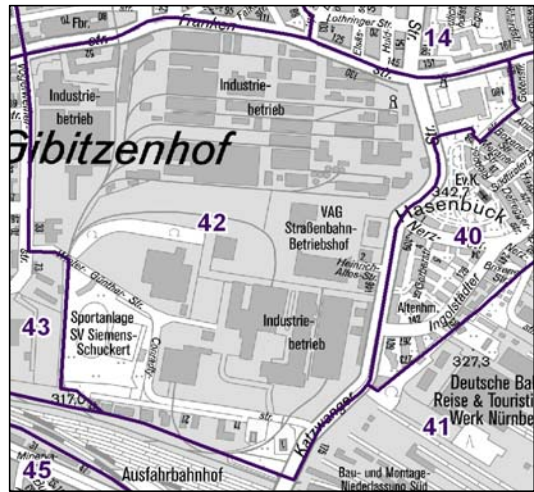

Bezirksdatenblätter Nürnberg 2015

Statistischer Bezirk: 42 Katzwanger Straße

	Bezirk	Gesamtstadt
Fläche in ha	117	18 640
Bevölkerung ¹⁾	226	526 920
Einwohner je ha	2	28

1) Einwohner mit Hauptwohnung in Nürnberg (Melderegister 31.12.2015)