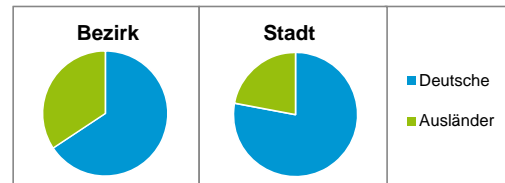

Stand: 31.12.2016

Geschlecht

Altersgruppe

Nationalität

Familienstand

Bevölkerungsveränderung

Statistischer Bezirk: 01 Altstadt, St.Lorenz

Haushalte	Bezirk		Stadt	
	Zahl	%	Zahl	%
Alleinerziehende	67	1,9		4,1
sonstige Haushalte	3 538	98,1		95,9
zusammen	3 605	100,0		100,0