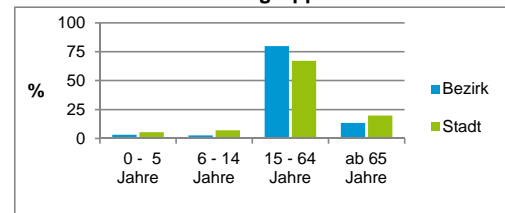

2) Anteil an der Bevölkerung insgesamt

Stand: 31.12.2016

	Bezirk		Stadt	
	Zahl	%	Zahl	%
Einwohner nach Familienstand				
ledig	3 206	60,8		43,9
verheiratet	1 303	24,7		40,6
verwitwet	258	4,9		6,7
geschieden	508	9,6		8,8

Stand: 31.12.2016

	Bezirk		Stadt	
	Bevölkerungsveränderung			
Einwohner 2015	5 317		526 920	
Einwohner 2011	4 893		503 402	
Veränderung 2016 gegenüber 2015 in %	-0,8		0,5	
Veränderung 2016 gegenüber 2011 in %	7,8		5,2	

Stand: 31.12.2016

Geschlecht

Altersgruppe

Nationalität

Familienstand

Bevölkerungsveränderung

Statistischer Bezirk: 01 Altstadt, St.Lorenz

Haushalte	Bezirk		Stadt	
	Zahl	%	Zahl	%
Alleinerziehende	67	1,9		4,1
sonstige Haushalte	3 538	98,1		95,9
zusammen	3 605	100,0		100,0