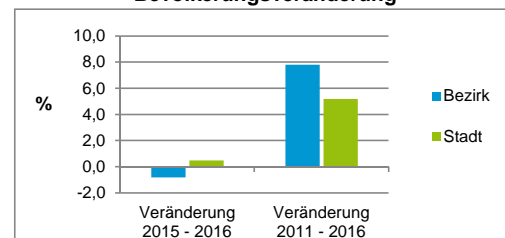

Stand: 31.12.2016

Geschlecht

Altersgruppe

Nationalität

Familienstand

Bevölkerungsveränderung

Statistischer Bezirk: 01 Altstadt, St.Lorenz

Haushalte	Bezirk		Stadt	
	Zahl	%	Zahl	%
Alleinerziehende	67	1,9		4,1
sonstige Haushalte	3 538	98,1		95,9
zusammen	3 605	100,0		100,0