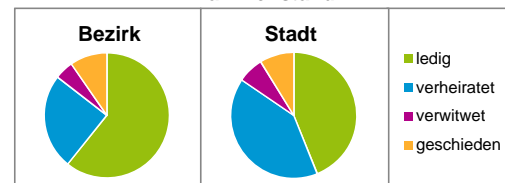

Stand: 31.12.2016

Geschlecht

Altersgruppe

Nationalität

Familienstand

Bevölkerungsveränderung

Statistischer Bezirk: 01 Altstadt, St.Lorenz

Haushalte	Bezirk		Stadt	
	Zahl	%	Zahl	%
Alleinerziehende	67	1,9		4,1
sonstige Haushalte	3 538	98,1		95,9
zusammen	3 605	100,0		100,0