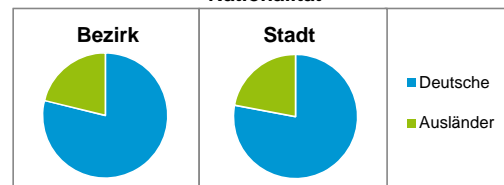

Stand: 31.12.2016

Geschlecht

Altersgruppe

Nationalität

Familienstand

Bevölkerungsveränderung

Statistischer Bezirk: 02 Marienvorstadt

Haushalte	Bezirk		Stadt
	Zahl	%	%
Alleinerziehende	19	2,1	4,1
sonstige Haushalte	900	97,9	95,9
zusammen	919	100,0	100,0