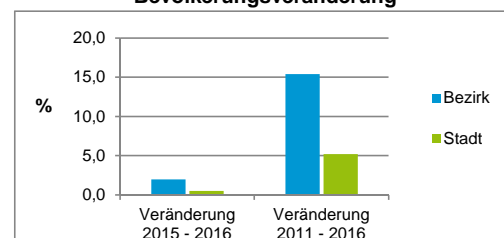

Stand: 31.12.2016

Geschlecht

Altersgruppe

Nationalität

Familienstand

Bevölkerungsveränderung

Statistischer Bezirk: 02 Marienvorstadt

Haushalte	Bezirk		Stadt
	Zahl	%	%
Alleinerziehende	19	2,1	4,1
sonstige Haushalte	900	97,9	95,9
zusammen	919	100,0	100,0