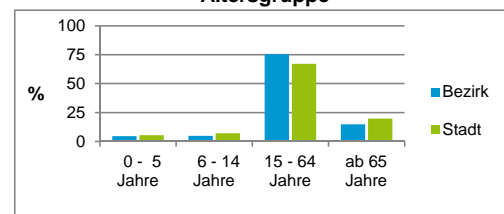

2) Anteil an der Bevölkerung insgesamt

Stand: 31.12.2016

	Bezirk		Stadt	
	Zahl	%	Zahl	%
Einwohner nach Familienstand				
ledig	754	56,4		43,9
verheiratet	394	29,4		40,6
verwitwet	67	5,0		6,7
geschieden	123	9,2		8,8

Stand: 31.12.2016

	Bezirk		Stadt	
	Bevölkerungsveränderung			
Einwohner 2015	1 312		526 920	
Einwohner 2011	1 159		503 402	
Veränderung 2016 gegenüber 2015 in %	2,0		0,5	
Veränderung 2016 gegenüber 2011 in %	15,4		5,2	

Stand: 31.12.2016

Geschlecht

Altersgruppe

Nationalität

Familienstand

Bevölkerungsveränderung

Statistischer Bezirk: 02 Marienvorstadt

Haushalte	Bezirk		Stadt
	Zahl	%	%
Alleinerziehende	19	2,1	4,1
sonstige Haushalte	900	97,9	95,9
zusammen	919	100,0	100,0