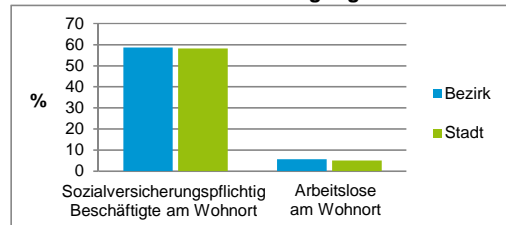

4) MFH= Mehrfamilienhäuser

Stand: 31.12.2016

Erwerbsbeteiligung	Bezirk		Stadt
	Zahl	% ⁵⁾	% ⁵⁾
Sozialversicherungspflichtig Beschäftigte am Wohnort	591	58,6	58,2
Arbeitslose am Wohnort	57	5,6	5,0

5) %-Anteil an der erwerbsfähigen Bevölkerung

Stand: 31.12.2016

Quelle: Bundesagentur für Arbeit

Kraftfahrzeuge	Bezirk		Stadt
	Zahl		
Anzahl der Pkw/Kombi	1 408		238 901
Pkw/Kombi je 1 000 Einwohner	1 052		451
Pkw/Kombi mit Dieselmotor, Anteil in %	65,2		35,3

Stand: 31.12.2016

Anteil Haushalte Alleinerziehende

Baualtersgruppen

Wohnungsarten

Erwerbsbeteiligung

Anteil Pkw mit Dieselmotoren

Impressum

Herausgeber: