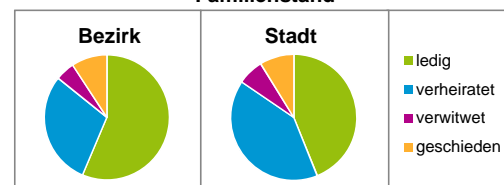

Stand: 31.12.2016

Geschlecht

Altersgruppe

Nationalität

Familienstand

Bevölkerungsveränderung

Statistischer Bezirk: 02 Marienvorstadt

Haushalte	Bezirk		Stadt
	Zahl	%	%
Alleinerziehende	19	2,1	4,1
sonstige Haushalte	900	97,9	95,9
zusammen	919	100,0	100,0