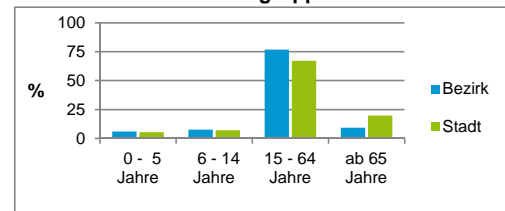

2) Anteil an der Bevölkerung insgesamt

Stand: 31.12.2016

Einwohner nach Familienstand	Bezirk		Stadt	
	Zahl	%	Zahl	%
ledig	5 295	56,0		43,9
verheiratet	3 005	31,8		40,6
verwitwet	294	3,1		6,7
geschieden	868	9,2		8,8

Stand: 31.12.2016

Bevölkerungsveränderung	Bezirk		Stadt	
		Zahl	%	Zahl
Einwohner 2015	9 465		526 920	
Einwohner 2011	8 386		503 402	
Veränderung 2016 gegenüber 2015 in %	0,0		0,5	
Veränderung 2016 gegenüber 2011 in %	12,8		5,2	

Stand: 31.12.2016

Geschlecht

Altersgruppe

Nationalität

Familienstand

Bevölkerungsveränderung

Statistischer Bezirk: 04 Gostenhof

Haushalte	Bezirk		Stadt	
	Zahl	%	Zahl	%
Alleinerziehende	233	4,5		4,1
sonstige Haushalte	4 933	95,5		95,9
zusammen	5 166	100,0		100,0