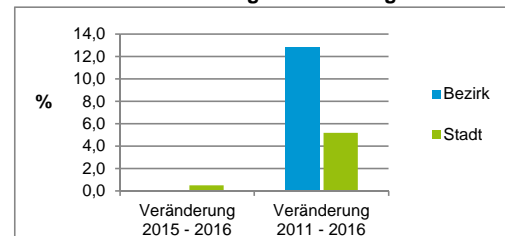

Stand: 31.12.2016

Geschlecht

Altersgruppe

Nationalität

Familienstand

Bevölkerungsveränderung

Statistischer Bezirk: 04 Gostenhof

Haushalte	Bezirk		Stadt	
	Zahl	%	Zahl	%
Alleinerziehende	233	4,5		4,1
sonstige Haushalte	4 933	95,5		95,9
zusammen	5 166	100,0		100,0