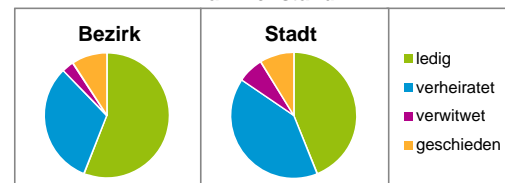

Stand: 31.12.2016

Geschlecht

Altersgruppe

Nationalität

Familienstand

Bevölkerungsveränderung

Statistischer Bezirk: 04 Gostenhof

Haushalte	Bezirk		Stadt	
	Zahl	%	Zahl	%
Alleinerziehende	233	4,5		4,1
sonstige Haushalte	4 933	95,5		95,9
zusammen	5 166	100,0		100,0