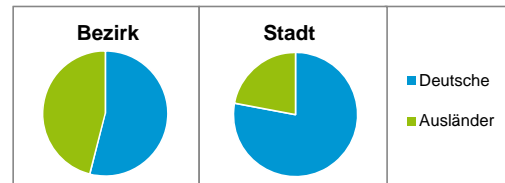

Stand: 31.12.2016

Geschlecht

Altersgruppe

Nationalität

Familienstand

Bevölkerungsveränderung

Statistischer Bezirk: 04 Gostenhof

Haushalte	Bezirk		Stadt	
	Zahl	%	Zahl	%
Alleinerziehende	233	4,5		4,1
sonstige Haushalte	4 933	95,5		95,9
zusammen	5 166	100,0		100,0