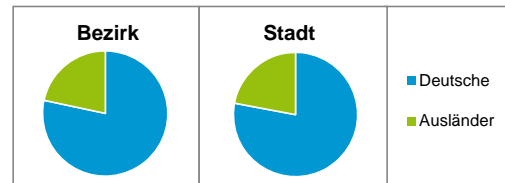

Stand: 31.12.2016

Geschlecht

Altersgruppe

Nationalität

Familienstand

Bevölkerungsveränderung

Statistischer Bezirk: 06 Altstadt, St.Sebald

Haushalte	Bezirk		Stadt	
	Zahl	%	Zahl	%
Alleinerziehende	132	2,0		4,1
sonstige Haushalte	6 542	98,0		95,9
zusammen	6 674	100,0		100,0