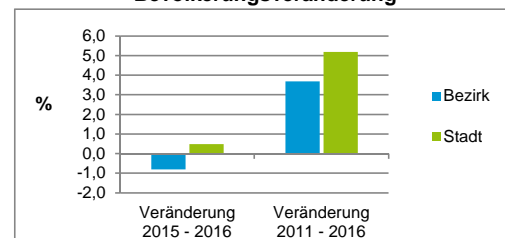

Stand: 31.12.2016

Geschlecht

Altersgruppe

Nationalität

Familienstand

Bevölkerungsveränderung

Statistischer Bezirk: 06 Altstadt, St.Sebald

Haushalte	Bezirk		Stadt	
	Zahl	%	Zahl	%
Alleinerziehende	132	2,0		4,1
sonstige Haushalte	6 542	98,0		95,9
zusammen	6 674	100,0		100,0