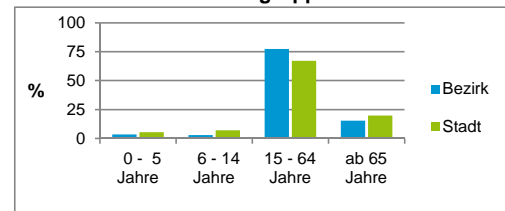

2) Anteil an der Bevölkerung insgesamt

Stand: 31.12.2016

	Bezirk		Stadt	
	Zahl	%	Zahl	%
Einwohner nach Familienstand				
ledig	5 347	58,1		43,9
verheiratet	2 579	28,0		40,6
verwitwet	431	4,7		6,7
geschieden	840	9,1		8,8

Stand: 31.12.2016

	Bezirk	Stadt
Bevölkerungsveränderung		
Einwohner 2015	9 275	526 920
Einwohner 2011	8 866	503 402
Veränderung 2016 gegenüber 2015 in %	-0,8	0,5
Veränderung 2016 gegenüber 2011 in %	3,7	5,2

Stand: 31.12.2016

Geschlecht

Altersgruppe

Nationalität

Familienstand

Bevölkerungsveränderung

Statistischer Bezirk: 06 Altstadt, St.Sebald

Haushalte	Bezirk		Stadt	
	Zahl	%	Zahl	%
Alleinerziehende	132	2,0		4,1
sonstige Haushalte	6 542	98,0		95,9
zusammen	6 674	100,0		100,0