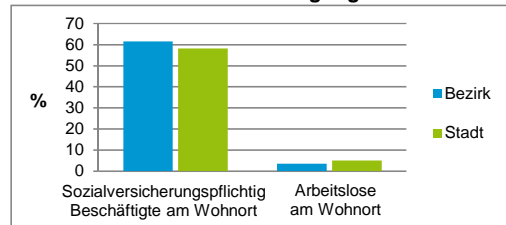

4) MFH= Mehrfamilienhäuser

Stand: 31.12.2016

Erwerbsbeteiligung	Bezirk		Stadt	
	Zahl	% ⁵⁾	Zahl	% ⁵⁾
Sozialversicherungspflichtig Beschäftigte am Wohnort	4 387	61,5		58,2
Arbeitslose am Wohnort	240	3,4		5,0

5) %-Anteil an der erwerbsfähigen Bevölkerung

Stand: 31.12.2016

Quelle: Bundesagentur für Arbeit

Kraftfahrzeuge	Bezirk		Stadt	
	Zahl	%	Zahl	%
Anzahl der Pkw/Kombi	3 475		238 901	
Pkw/Kombi je 1 000 Einwohner	378		451	
Pkw/Kombi mit Dieselmotor, Anteil in %	33,2		35,3	

Stand: 31.12.2016

Anteil Haushalte Alleinerziehende

Baualtersgruppen

Wohnungsarten

Erwerbsbeteiligung

Anteil Pkw mit Dieselmotoren

Impressum

Herausgeber: