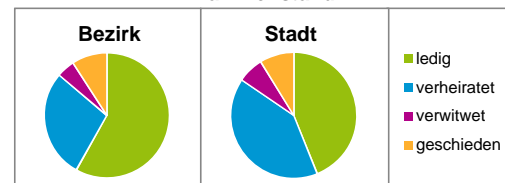

Stand: 31.12.2016

Geschlecht

Altersgruppe

Nationalität

Familienstand

Bevölkerungsveränderung

Statistischer Bezirk: 06 Altstadt, St.Sebald

Haushalte	Bezirk		Stadt	
	Zahl	%	Zahl	%
Alleinerziehende	132	2,0		4,1
sonstige Haushalte	6 542	98,0		95,9
zusammen	6 674	100,0		100,0