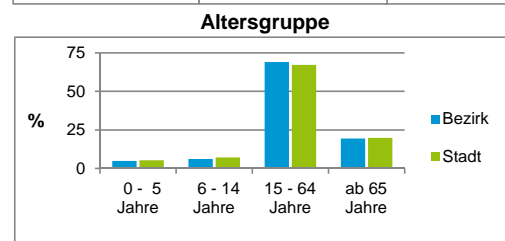

Einwohner nach Altersgruppen	Bezirk		Stadt	
	Zahl	%	Zahl	%
0 - 5 Jahre	183	5,0		5,5
6 - 14 Jahre	231	6,3		7,3
15 - 64 Jahre	2 511	69,0		67,2
ab 65 Jahre	714	19,6		20,0

Stand: 31.12.2016