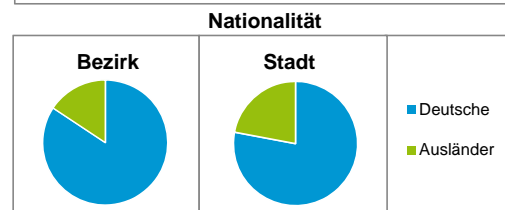

Einwohner nach Nationalität	Bezirk		Stadt	
	Zahl	%	Zahl	%
Deutsche	3 068	84,3		77,9
Ausländer	571	15,7		22,1
darunter aus der EU	271	7,4 ²⁾		10,3 ²⁾
darunter aus der Türkei	89	2,4 ²⁾		3,3 ²⁾

2) Anteil an der Bevölkerung insgesamt
Stand: 31.12.2016