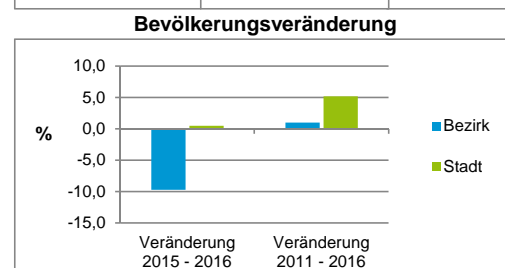

2) Anteil an der Bevölkerung insgesamt
Stand: 31.12.2016

Einwohner nach Familienstand	Bezirk		Stadt	
	Zahl	%	Zahl	%
ledig	1 647	45,3		43,9
verheiratet	1 473	40,5		40,6
verwitwet	206	5,7		6,7
geschieden	313	8,6		8,8

Stand: 31.12.2016

Bevölkerungsveränderung	Bezirk	Stadt
	Einwohner 2015	4 029
Einwohner 2011	3 604	503 402
Veränderung 2016 gegenüber 2015 in %	-9,7	0,5
Veränderung 2016 gegenüber 2011 in %	1,0	5,2

Stand: 31.12.2016