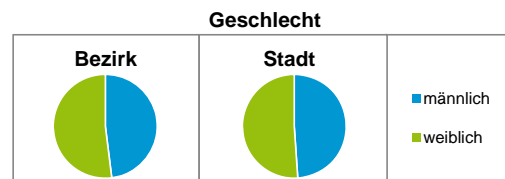

Bezirksdatenblätter Nürnberg 2016

Statistischer Bezirk: 12 Guntherstraße

	Bezirk	Gesamtstadt
Fläche in ha	43	18 640
Bevölkerung ¹⁾	3 639	529 407
Einwohner je ha	85	28

1) Einwohner mit Hauptwohnung in Nürnberg (Melderegister 31.12.2016)

Einwohner nach Geschlecht	Bezirk		Stadt	
	Zahl	%	Zahl	%
männlich	1 746	48,0		49,0
weiblich	1 893	52,0		51,0
zusammen	3 639	100,0		100,0

Stand: 31.12.2016

Einwohner nach Altersgruppen	Bezirk		Stadt	
	Zahl	%	Zahl	%
0 - 5 Jahre	183	5,0		5,5
6 - 14 Jahre	231	6,3		7,3
15 - 64 Jahre	2 511	69,0		67,2
ab 65 Jahre	714	19,6		20,0