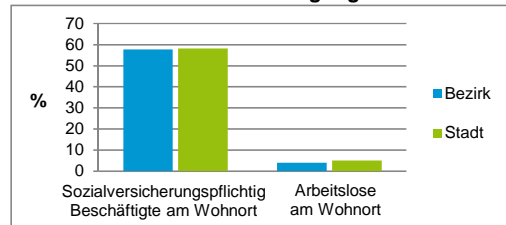

4) MFH= Mehrfamilienhäuser

Stand: 31.12.2016

Erwerbsbeteiligung	Bezirk		Stadt	
	Zahl	% ⁵⁾	Zahl	% ⁵⁾
Sozialversicherungspflichtig Beschäftigte am Wohnort	1 449	57,7		58,2
Arbeitslose am Wohnort	100	4,0		5,0

5) %-Anteil an der erwerbsfähigen Bevölkerung

Stand: 31.12.2016

Quelle: Bundesagentur für Arbeit

Kraftfahrzeuge	Bezirk		Stadt	
	Zahl	%	Zahl	%
Anzahl der Pkw/Kombi	1 684		238 901	
Pkw/Kombi je 1 000 Einwohner	463		451	
Pkw/Kombi mit Dieselmotor, Anteil in %	32,4		35,3	

Stand: 31.12.2016

Anteil Haushalte Alleinerziehende

Baualtersgruppen

Wohnungsarten

Erwerbsbeteiligung

Anteil Pkw mit Dieselmotoren

Impressum

Herausgeber: