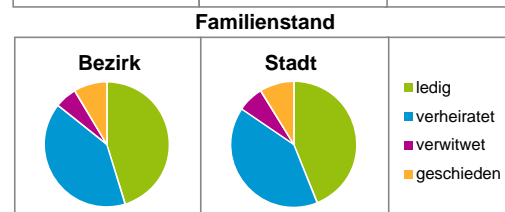

Einwohner nach Familienstand	Bezirk		Stadt	
	Zahl	%	Zahl	%
ledig	1 647	45,3		43,9
verheiratet	1 473	40,5		40,6
verwitwet	206	5,7		6,7
geschieden	313	8,6		8,8

Stand: 31.12.2016