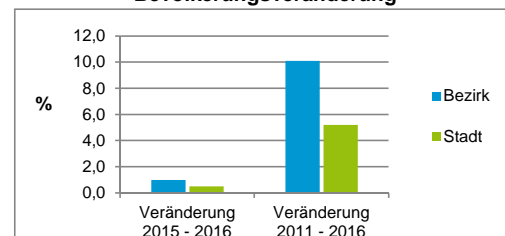

Stand: 31.12.2016

Geschlecht

Altersgruppe

Nationalität

Familienstand

Bevölkerungsveränderung

Statistischer Bezirk: 13 Galgenhof

Haushalte	Bezirk		Stadt	
	Zahl	%	Zahl	%
Alleinerziehende	521	4,7		4,1
sonstige Haushalte	10 602	95,3		95,9
zusammen	11 123	100,0		100,0