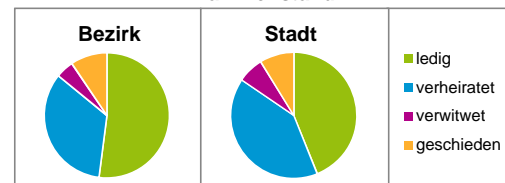

Stand: 31.12.2016

Geschlecht

Altersgruppe

Nationalität

Familienstand

Bevölkerungsveränderung

Statistischer Bezirk: 13 Galgenhof

Haushalte	Bezirk		Stadt	
	Zahl	%	Zahl	%
Alleinerziehende	521	4,7		4,1
sonstige Haushalte	10 602	95,3		95,9
zusammen	11 123	100,0		100,0