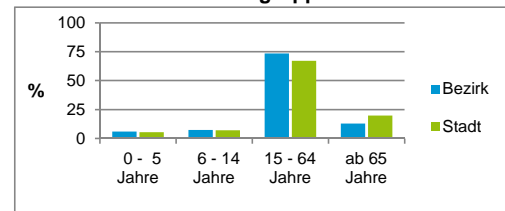

2) Anteil an der Bevölkerung insgesamt Stand: 31.12.2016

	Bezirk		Stadt	
Einwohner nach Familienstand	Zahl	%	Zahl	%
ledig	10 366	52,0		43,9
verheiratet	6 747	33,9		40,6
verwitwet	927	4,7		6,7
geschieden	1 887	9,5		8,8

Stand: 31.12.2016

	Bezirk	Stadt
Bevölkerungsveränderung		
Einwohner 2015	19 726	526 920
Einwohner 2011	18 093	503 402
Veränderung 2016 gegenüber 2015 in %	1,0	0,5
Veränderung 2016 gegenüber 2011 in %	10,1	5,2

Stand: 31.12.2016

Geschlecht

Altersgruppe

Nationalität

Familienstand

Bevölkerungsveränderung

Statistischer Bezirk: 13 Galgenhof

Haushalte	Bezirk		Stadt	
	Zahl	%	Zahl	%
Alleinerziehende	521	4,7		4,1
sonstige Haushalte	10 602	95,3		95,9
zusammen	11 123	100,0		100,0