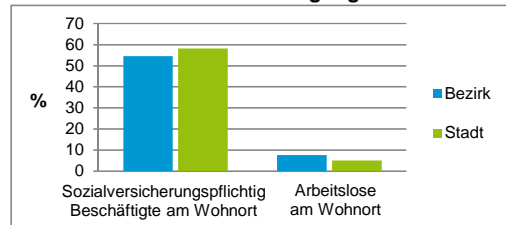

4) MFH= Mehrfamilienhäuser

Stand: 31.12.2016

Erwerbsbeteiligung	Bezirk		Stadt	
	Zahl	% ⁵⁾	Zahl	% ⁵⁾
Sozialversicherungspflichtig Beschäftigte am Wohnort	7 988	54,5		58,2
Arbeitslose am Wohnort	1 106	7,5		5,0

5) %-Anteil an der erwerbsfähigen Bevölkerung

Stand: 31.12.2016

Quelle: Bundesagentur für Arbeit

Kraftfahrzeuge	Bezirk		Stadt	
	Zahl	%	Zahl	%
Anzahl der Pkw/Kombi	5 571		238 901	
Pkw/Kombi je 1 000 Einwohner	280		451	
Pkw/Kombi mit Dieselmotor, Anteil in %	35,2		35,3	

Stand: 31.12.2016

Anteil Haushalte Alleinerziehende

Baualtersgruppen

Wohnungsarten

Erwerbsbeteiligung

Anteil Pkw mit Dieselmotoren

Impressum

Herausgeber: