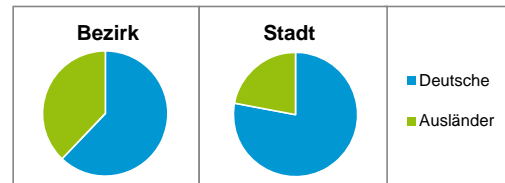

Stand: 31.12.2016

Geschlecht

Altersgruppe

Nationalität

Familienstand

Bevölkerungsveränderung

Statistischer Bezirk: 13 Galgenhof

Haushalte	Bezirk		Stadt	
	Zahl	%	Zahl	%
Alleinerziehende	521	4,7		4,1
sonstige Haushalte	10 602	95,3		95,9
zusammen	11 123	100,0		100,0