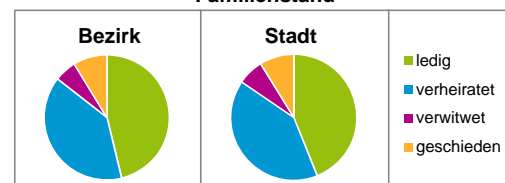

Stand: 31.12.2016

Geschlecht

Altersgruppe

Nationalität

Familienstand

Bevölkerungsveränderung

Statistischer Bezirk: 20 St.Leonhard

Haushalte	Bezirk		Stadt	
	Zahl	%	Zahl	%
Alleinerziehende	381	5,3		4,1
sonstige Haushalte	6 847	94,7		95,9
zusammen	7 228	100,0		100,0