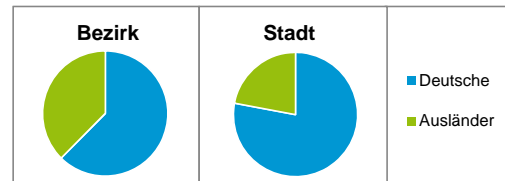

Stand: 31.12.2016

Geschlecht

Altersgruppe

Nationalität

Familienstand

Bevölkerungsveränderung

Statistischer Bezirk: 20 St.Leonhard

Haushalte	Bezirk		Stadt	
	Zahl	%	Zahl	%
Alleinerziehende	381	5,3		4,1
sonstige Haushalte	6 847	94,7		95,9
zusammen	7 228	100,0		100,0