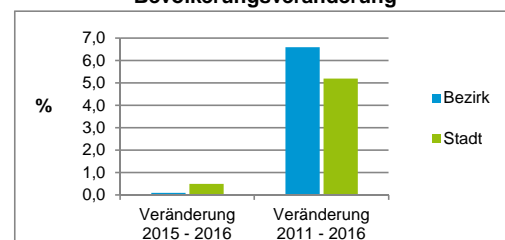

Stand: 31.12.2016

Geschlecht

Altersgruppe

Nationalität

Familienstand

Bevölkerungsveränderung

Statistischer Bezirk: 20 St.Leonhard

Haushalte	Bezirk		Stadt	
	Zahl	%	Zahl	%
Alleinerziehende	381	5,3		4,1
sonstige Haushalte	6 847	94,7		95,9
zusammen	7 228	100,0		100,0