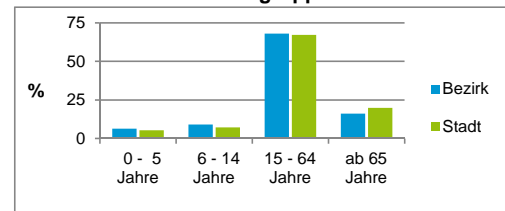

2) Anteil an der Bevölkerung insgesamt

Stand: 31.12.2016

	Bezirk		Stadt	
	Zahl	%	Zahl	%
Einwohner nach Familienstand				
ledig	6 810	46,2		43,9
verheiratet	5 797	39,3		40,6
verwitwet	837	5,7		6,7
geschieden	1 291	8,8		8,8

Stand: 31.12.2016

	Bezirk	Stadt
Bevölkerungsveränderung		
Einwohner 2015	14 717	526 920
Einwohner 2011	13 825	503 402
Veränderung 2016 gegenüber 2015 in %	0,1	0,5
Veränderung 2016 gegenüber 2011 in %	6,6	5,2

Stand: 31.12.2016

Geschlecht

Altersgruppe

Nationalität

Familienstand

Bevölkerungsveränderung

Statistischer Bezirk: 20 St.Leonhard

Haushalte	Bezirk		Stadt	
	Zahl	%	Zahl	%
Alleinerziehende	381	5,3		4,1
sonstige Haushalte	6 847	94,7		95,9
zusammen	7 228	100,0		100,0