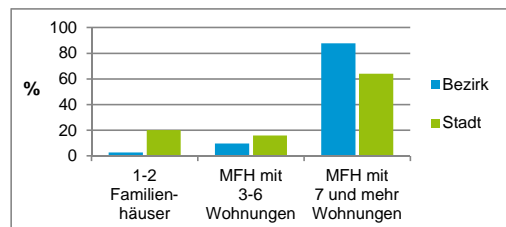

4) MFH= Mehrfamilienhäuser

Stand: 31.12.2016

Erwerbsbeteiligung	Bezirk		Stadt
	Zahl	% ⁵⁾	% ⁵⁾
Sozialversicherungspflichtig Beschäftigte am Wohnort	4 106	57,2	58,2
Arbeitslose am Wohnort	257	3,6	5,0

5) %-Anteil an der erwerbsfähigen Bevölkerung

Stand: 31.12.2016

Quelle: Bundesagentur für Arbeit

Kraftfahrzeuge	Bezirk		Stadt
	Zahl		
Anzahl der Pkw/Kombi	4 026		238 901
Pkw/Kombi je 1 000 Einwohner	387		451
Pkw/Kombi mit Dieselmotor, Anteil in %	32,2		35,3

Stand: 31.12.2016

Anteil Haushalte Alleinerziehende

Baualtersgruppen

Wohnungsarten

Erwerbsbeteiligung

Anteil Pkw mit Dieselmotoren

Impressum

Herausgeber: