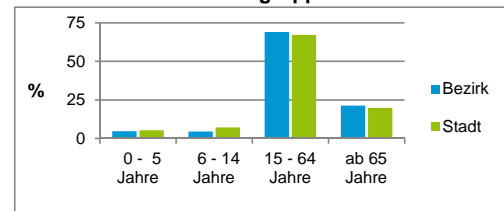

2) Anteil an der Bevölkerung insgesamt

Stand: 31.12.2016

	Bezirk		Stadt	
	Zahl	%	Zahl	%
Einwohner nach Familienstand				
ledig	5 091	48,9		43,9
verheiratet	3 609	34,7		40,6
verwitwet	767	7,4		6,7
geschieden	934	9,0		8,8

Stand: 31.12.2016

	Bezirk	Stadt
Bevölkerungsveränderung		
Einwohner 2015	10 138	526 920
Einwohner 2011	9 452	503 402
Veränderung 2016 gegenüber 2015 in %	2,6	0,5
Veränderung 2016 gegenüber 2011 in %	10,0	5,2

Stand: 31.12.2016

Geschlecht

Altersgruppe

Nationalität

Familienstand

Bevölkerungsveränderung

Statistischer Bezirk: 26 Maxfeld

Haushalte	Bezirk		Stadt
	Zahl	%	%
Alleinerziehende	160	2,5	4,1
sonstige Haushalte	6 122	97,5	95,9
zusammen	6 282	100,0	100,0