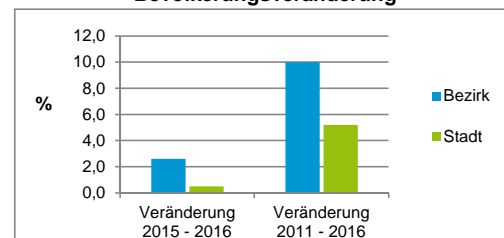

Stand: 31.12.2016

Geschlecht

Altersgruppe

Nationalität

Familienstand

Bevölkerungsveränderung

Statistischer Bezirk: 26 Maxfeld

Haushalte	Bezirk		Stadt
	Zahl	%	%
Alleinerziehende	160	2,5	4,1
sonstige Haushalte	6 122	97,5	95,9
zusammen	6 282	100,0	100,0