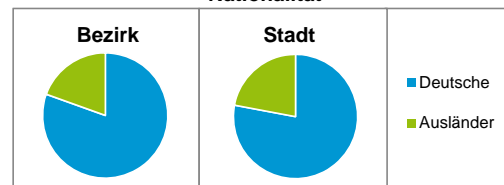

Stand: 31.12.2016

Geschlecht

Altersgruppe

Nationalität

Familienstand

Bevölkerungsveränderung

Statistischer Bezirk: 26 Maxfeld

Haushalte	Bezirk		Stadt
	Zahl	%	%
Alleinerziehende	160	2,5	4,1
sonstige Haushalte	6 122	97,5	95,9
zusammen	6 282	100,0	100,0