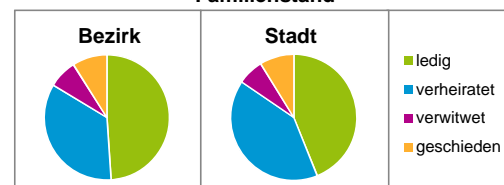

Stand: 31.12.2016

Geschlecht

Altersgruppe

Nationalität

Familienstand

Bevölkerungsveränderung

Statistischer Bezirk: 26 Maxfeld

Haushalte	Bezirk		Stadt
	Zahl	%	%
Alleinerziehende	160	2,5	4,1
sonstige Haushalte	6 122	97,5	95,9
zusammen	6 282	100,0	100,0