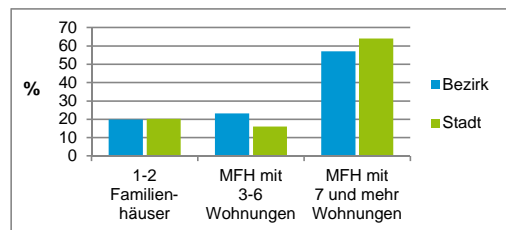

4) MFH= Mehrfamilienhäuser

Stand: 31.12.2016

Erwerbsbeteiligung	Bezirk		Stadt	
	Zahl	% ⁵⁾	Zahl	% ⁵⁾
Sozialversicherungspflichtig Beschäftigte am Wohnort	2 502	61,2		58,2
Arbeitslose am Wohnort	131	3,2		5,0

5) %-Anteil an der erwerbsfähigen Bevölkerung

Stand: 31.12.2016

Quelle: Bundesagentur für Arbeit

Kraftfahrzeuge	Bezirk		Stadt	
	Zahl		Zahl	
Anzahl der Pkw/Kombi	2 830		238 901	
Pkw/Kombi je 1 000 Einwohner	457		451	
Pkw/Kombi mit Dieselmotor, Anteil in %	28,4		35,3	

Stand: 31.12.2016

Anteil Haushalte Alleinerziehende

Baualtersgruppen

Wohnungsarten

Erwerbsbeteiligung

Anteil Pkw mit Dieselmotoren

Impressum

Herausgeber: