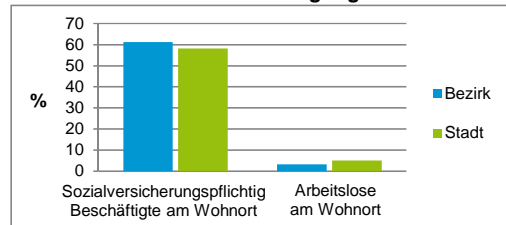

4) MFH= Mehrfamilienhäuser

Stand: 31.12.2016

Erwerbsbeteiligung	Bezirk		Stadt	
	Zahl	% ⁵⁾	Zahl	% ⁵⁾
Sozialversicherungspflichtig Beschäftigte am Wohnort	2 502	61,2		58,2
Arbeitslose am Wohnort	131	3,2		5,0

5) %-Anteil an der erwerbsfähigen Bevölkerung

Stand: 31.12.2016

Quelle: Bundesagentur für Arbeit

Kraftfahrzeuge	Bezirk		Stadt	
	Zahl		Zahl	
Anzahl der Pkw/Kombi	2 830		238 901	
Pkw/Kombi je 1 000 Einwohner	457		451	
Pkw/Kombi mit Dieselmotor, Anteil in %	28,4		35,3	

Stand: 31.12.2016

Anteil Haushalte Alleinerziehende

Baualtersgruppen

Wohnungsarten

Erwerbsbeteiligung

Anteil Pkw mit Dieselmotoren

Impressum

Herausgeber: