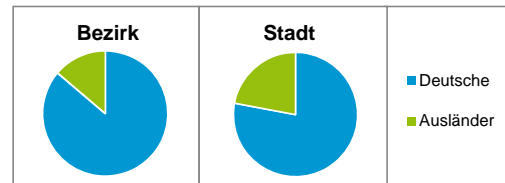

Nationalität