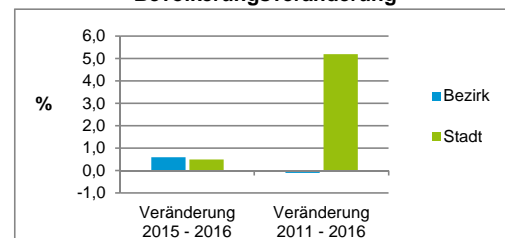

Geschlecht

Altersgruppe

Nationalität

Familienstand

Bevölkerungsveränderung

Statistischer Bezirk: 29 Gleißhammer

Haushalte	Bezirk		Stadt	
	Zahl	%	Zahl	%
Alleinerziehende	127	4,0		4,1
sonstige Haushalte	3 050	96,0		95,9
zusammen	3 177	100,0		100,0