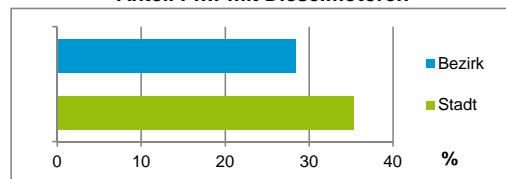

4) MFH= Mehrfamilienhäuser

Stand: 31.12.2016

Erwerbsbeteiligung	Bezirk		Stadt	
	Zahl	% ⁵⁾	Zahl	% ⁵⁾
Sozialversicherungspflichtig Beschäftigte am Wohnort	2 502	61,2		58,2
Arbeitslose am Wohnort	131	3,2		5,0

5) %-Anteil an der erwerbsfähigen Bevölkerung

Stand: 31.12.2016

Quelle: Bundesagentur für Arbeit

Kraftfahrzeuge	Bezirk		Stadt	
	Zahl		Zahl	
Anzahl der Pkw/Kombi	2 830		238 901	
Pkw/Kombi je 1 000 Einwohner	457		451	
Pkw/Kombi mit Dieselmotor, Anteil in %	28,4		35,3	

Stand: 31.12.2016

Anteil Haushalte Alleinerziehende

Baualtersgruppen

Wohnungsarten

Erwerbsbeteiligung

Anteil Pkw mit Dieselmotoren

Impressum

Herausgeber: