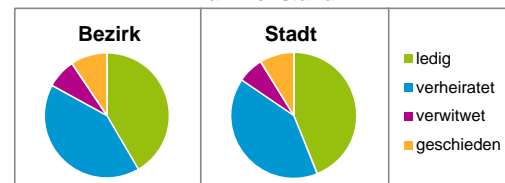

Geschlecht

Altersgruppe

Nationalität

Familienstand

Bevölkerungsveränderung

Statistischer Bezirk: 29 Gleißhammer

Haushalte	Bezirk		Stadt	
	Zahl	%	Zahl	%
Alleinerziehende	127	4,0		4,1
sonstige Haushalte	3 050	96,0		95,9
zusammen	3 177	100,0		100,0