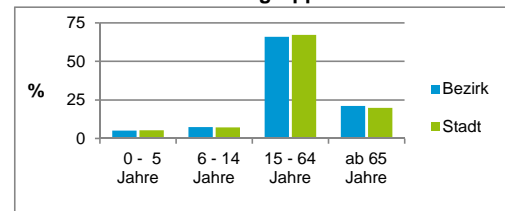

2) Anteil an der Bevölkerung insgesamt Stand: 31.12.2016

Einwohner nach Familienstand	Bezirk		Stadt	
	Zahl	%	Zahl	%
ledig	2 577	41,6		43,9
verheiratet	2 564	41,4		40,6
verwitwet	470	7,6		6,7
geschieden	586	9,5		8,8

Stand: 31.12.2016

Bevölkerungsveränderung	Bezirk	Stadt
	Einwohner 2015	6 163
Einwohner 2011	6 205	503 402
Veränderung 2016 gegenüber 2015 in %	0,6	0,5
Veränderung 2016 gegenüber 2011 in %	-0,1	5,2

Stand: 31.12.2016

Geschlecht

Altersgruppe

Nationalität

Familienstand

Bevölkerungsveränderung

Statistischer Bezirk: 29 Gleißhammer

Haushalte	Bezirk		Stadt	
	Zahl	%	Zahl	%
Alleinerziehende	127	4,0		4,1
sonstige Haushalte	3 050	96,0		95,9
zusammen	3 177	100,0		100,0