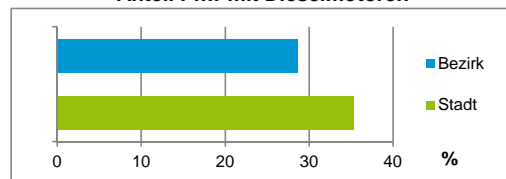

4) MFH= Mehrfamilienhäuser

Stand: 31.12.2016

Erwerbsbeteiligung	Bezirk		Stadt
	Zahl	% ⁵⁾	% ⁵⁾
Sozialversicherungspflichtig Beschäftigte am Wohnort	1 600	62,8	58,2
Arbeitslose am Wohnort	124	4,9	5,0

5) %-Anteil an der erwerbsfähigen Bevölkerung

Stand: 31.12.2016

Quelle: Bundesagentur für Arbeit

Kraftfahrzeuge	Bezirk		Stadt
	Zahl	%	%
Anzahl der Pkw/Kombi	1 588		238 901
Pkw/Kombi je 1 000 Einwohner	393		451
Pkw/Kombi mit Dieselmotor, Anteil in %	28,6		35,3

Stand: 31.12.2016

Anteil Haushalte Alleinerziehende

Baualtersgruppen

Wohnungsarten

Erwerbsbeteiligung

Anteil Pkw mit Dieselmotoren

Impressum

Herausgeber: