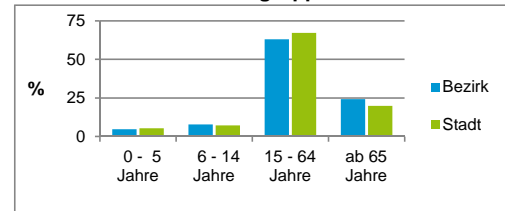

2) Anteil an der Bevölkerung insgesamt

Stand: 31.12.2016

	Bezirk		Stadt	
	Zahl	%	Zahl	%
Einwohner nach Familienstand				
ledig	1 461	36,1		43,9
verheiratet	1 809	44,7		40,6
verwitwet	391	9,7		6,7
geschieden	384	9,5		8,8

Stand: 31.12.2016

	Bezirk		Stadt	
	Bevölkerungsveränderung			
Einwohner 2015	3 990		526 920	
Einwohner 2011	3 980		503 402	
Veränderung 2016 gegenüber 2015 in %	1,4		0,5	
Veränderung 2016 gegenüber 2011 in %	1,6		5,2	

Stand: 31.12.2016

Geschlecht

Altersgruppe

Nationalität

Familienstand

Bevölkerungsveränderung

Statistischer Bezirk: 31 Rangierbahnhof-Siedlung

Haushalte	Bezirk		Stadt
	Zahl	%	%
Alleinerziehende	100	4,8	4,1
sonstige Haushalte	2 005	95,2	95,9
zusammen	2 105	100,0	100,0