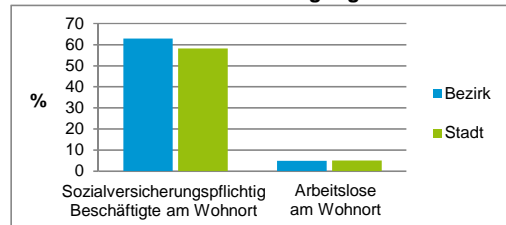

4) MFH= Mehrfamilienhäuser

Stand: 31.12.2016

Erwerbsbeteiligung	Bezirk		Stadt
	Zahl	% ⁵⁾	% ⁵⁾
Sozialversicherungspflichtig Beschäftigte am Wohnort	1 600	62,8	58,2
Arbeitslose am Wohnort	124	4,9	5,0

5) %-Anteil an der erwerbsfähigen Bevölkerung

Stand: 31.12.2016

Quelle: Bundesagentur für Arbeit

Kraftfahrzeuge	Bezirk		Stadt
	Zahl	%	%
Anzahl der Pkw/Kombi	1 588		238 901
Pkw/Kombi je 1 000 Einwohner	393		451
Pkw/Kombi mit Dieselmotor, Anteil in %	28,6		35,3

Stand: 31.12.2016

Anteil Haushalte Alleinerziehende

Baualtersgruppen

Wohnungsarten

Erwerbsbeteiligung

Anteil Pkw mit Dieselmotoren

Impressum

Herausgeber: