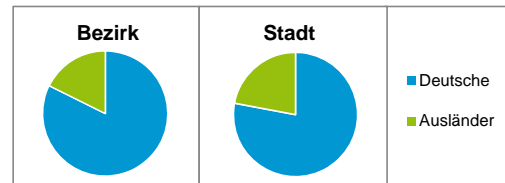

Stand: 31.12.2016

Geschlecht

Altersgruppe

Nationalität

Familienstand

Bevölkerungsveränderung

Statistischer Bezirk: 31 Rangierbahnhof-Siedlung

Haushalte	Bezirk		Stadt
	Zahl	%	%
Alleinerziehende	100	4,8	4,1
sonstige Haushalte	2 005	95,2	95,9
zusammen	2 105	100,0	100,0