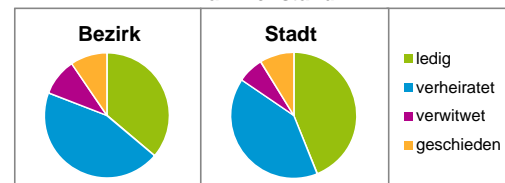

Stand: 31.12.2016

Geschlecht

Altersgruppe

Nationalität

Familienstand

Bevölkerungsveränderung

Statistischer Bezirk: 31 Rangierbahnhof-Siedlung

Haushalte	Bezirk		Stadt
	Zahl	%	%
Alleinerziehende	100	4,8	4,1
sonstige Haushalte	2 005	95,2	95,9
zusammen	2 105	100,0	100,0