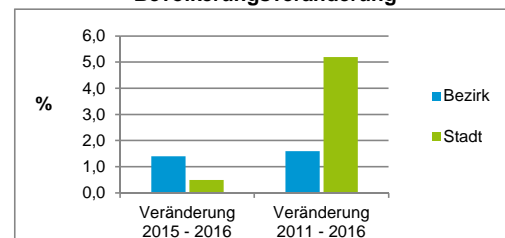

Stand: 31.12.2016

Geschlecht

Altersgruppe

Nationalität

Familienstand

Bevölkerungsveränderung

Statistischer Bezirk: 31 Rangierbahnhof-Siedlung

Haushalte	Bezirk		Stadt
	Zahl	%	%
Alleinerziehende	100	4,8	4,1
sonstige Haushalte	2 005	95,2	95,9
zusammen	2 105	100,0	100,0