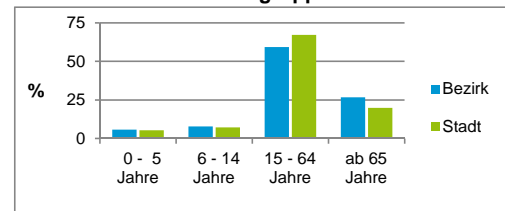

2) Anteil an der Bevölkerung insgesamt

Stand: 31.12.2016

	Bezirk		Stadt	
	Zahl	%	Zahl	%
Einwohner nach Familienstand				
ledig	4 396	33,0		43,9
verheiratet	7 072	53,1		40,6
verwitwet	1 011	7,6		6,7
geschieden	836	6,3		8,8

Stand: 31.12.2016

	Bezirk	Stadt
Bevölkerungsveränderung		
Einwohner 2015	13 250	526 920
Einwohner 2011	12 924	503 402
Veränderung 2016 gegenüber 2015 in %	0,5	0,5
Veränderung 2016 gegenüber 2011 in %	3,0	5,2

Stand: 31.12.2016

Geschlecht

Altersgruppe

Nationalität

Familienstand

Bevölkerungsveränderung

Statistischer Bezirk: 49 Kornburg, Worzeldorf

Haushalte	Bezirk		Stadt	
	Zahl	%	Zahl	%
Alleinerziehende	204	3,4		4,1
sonstige Haushalte	5 880	96,6		95,9
zusammen	6 084	100,0		100,0