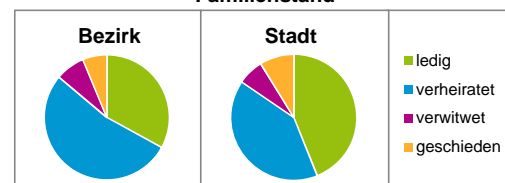

Stand: 31.12.2016

Geschlecht

Altersgruppe

Nationalität

Familienstand

Bevölkerungsveränderung

Statistischer Bezirk: 49 Kornburg, Worzeldorf

Haushalte	Bezirk		Stadt	
	Zahl	%	Zahl	%
Alleinerziehende	204	3,4		4,1
sonstige Haushalte	5 880	96,6		95,9
zusammen	6 084	100,0		100,0