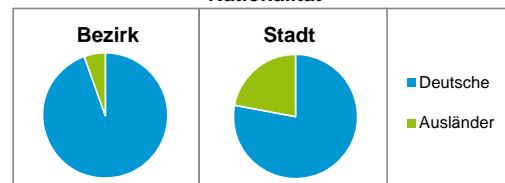

Stand: 31.12.2016

Geschlecht

Altersgruppe

Nationalität

Familienstand

Bevölkerungsveränderung

Statistischer Bezirk: 49 Kornburg, Worzeldorf

Haushalte	Bezirk		Stadt	
	Zahl	%	Zahl	%
Alleinerziehende	204	3,4		4,1
sonstige Haushalte	5 880	96,6		95,9
zusammen	6 084	100,0		100,0