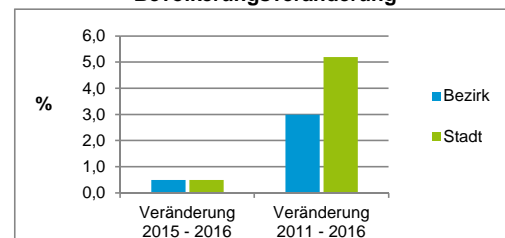

Stand: 31.12.2016

Geschlecht

Altersgruppe

Nationalität

Familienstand

Bevölkerungsveränderung

Statistischer Bezirk: 49 Kornburg, Worzeldorf

Haushalte	Bezirk		Stadt	
	Zahl	%	Zahl	%
Alleinerziehende	204	3,4		4,1
sonstige Haushalte	5 880	96,6		95,9
zusammen	6 084	100,0		100,0