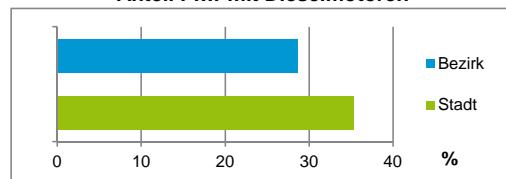

4) MFH= Mehrfamilienhäuser

Stand: 31.12.2016

Erwerbsbeteiligung	Bezirk		Stadt	
	Zahl	% ⁵⁾	Zahl	% ⁵⁾
Sozialversicherungspflichtig Beschäftigte am Wohnort	3 136	63,0		58,2
Arbeitslose am Wohnort	226	4,5		5,0

5) %-Anteil an der erwerbsfähigen Bevölkerung

Stand: 31.12.2016

Quelle: Bundesagentur für Arbeit

Kraftfahrzeuge	Bezirk		Stadt	
	Zahl	%	Zahl	%
Anzahl der Pkw/Kombi	3 839		238 901	
Pkw/Kombi je 1 000 Einwohner	453		451	
Pkw/Kombi mit Dieselmotor, Anteil in %	28,6		35,3	

Stand: 31.12.2016

Anteil Haushalte Alleinerziehende

Baualtersgruppen

Wohnungsarten

Erwerbsbeteiligung

Anteil Pkw mit Dieselmotoren

Impressum

Herausgeber: