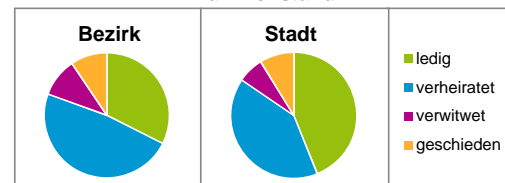

Stand: 31.12.2016

Geschlecht

Altersgruppe

Nationalität

Familienstand

Bevölkerungsveränderung

Statistischer Bezirk: 51 Röthenbach West

Haushalte	Bezirk		Stadt	
	Zahl	%	Zahl	%
Alleinerziehende	161	3,7		4,1
sonstige Haushalte	4 184	96,3		95,9
zusammen	4 345	100,0		100,0