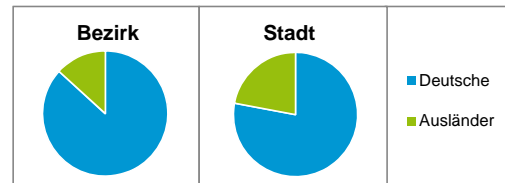

Stand: 31.12.2016

Geschlecht

Altersgruppe

Nationalität

Familienstand

Bevölkerungsveränderung

Statistischer Bezirk: 51 Röthenbach West

Haushalte	Bezirk		Stadt	
	Zahl	%	Zahl	%
Alleinerziehende	161	3,7		4,1
sonstige Haushalte	4 184	96,3		95,9
zusammen	4 345	100,0		100,0