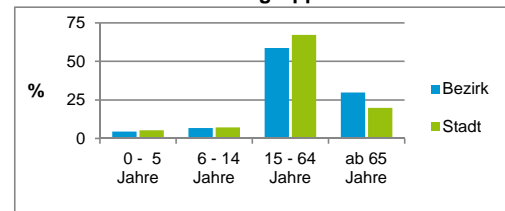

2) Anteil an der Bevölkerung insgesamt Stand: 31.12.2016

	Bezirk		Stadt	
	Zahl	%	Zahl	%
Einwohner nach Familienstand				
ledig	2 749	32,4		43,9
verheiratet	4 077	48,1		40,6
verwitwet	849	10,0		6,7
geschieden	799	9,4		8,8

Stand: 31.12.2016

	Bezirk		Stadt	
	Bevölkerungsveränderung			
Einwohner 2015	8 537		526 920	
Einwohner 2011	8 549		503 402	
Veränderung 2016 gegenüber 2015 in %	-0,7		0,5	
Veränderung 2016 gegenüber 2011 in %	-0,9		5,2	

Stand: 31.12.2016

Geschlecht

Altersgruppe

Nationalität

Familienstand

Bevölkerungsveränderung

Statistischer Bezirk: 51 Röthenbach West

Haushalte	Bezirk		Stadt	
	Zahl	%	Zahl	%
Alleinerziehende	161	3,7		4,1
sonstige Haushalte	4 184	96,3		95,9
zusammen	4 345	100,0		100,0