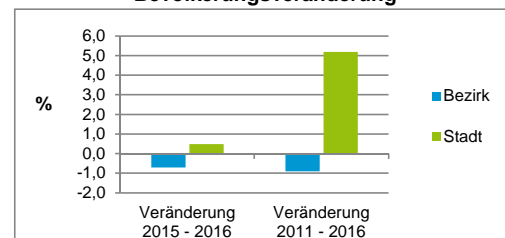

Stand: 31.12.2016

Geschlecht

Altersgruppe

Nationalität

Familienstand

Bevölkerungsveränderung

Statistischer Bezirk: 51 Röthenbach West

Haushalte	Bezirk		Stadt	
	Zahl	%	Zahl	%
Alleinerziehende	161	3,7		4,1
sonstige Haushalte	4 184	96,3		95,9
zusammen	4 345	100,0		100,0