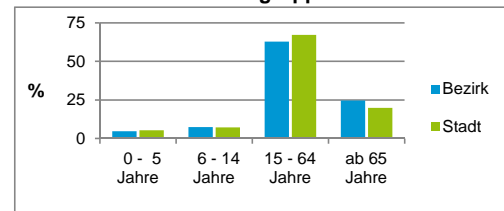

2) Anteil an der Bevölkerung insgesamt

Stand: 31.12.2016

	Bezirk		Stadt	
	Zahl	%	Zahl	%
Einwohner nach Familienstand				
ledig	4 183	35,5		43,9
verheiratet	5 648	48,0		40,6
verwitwet	1 016	8,6		6,7
geschieden	920	7,8		8,8

Stand: 31.12.2016

	Bezirk		Stadt	
	Bevölkerungsveränderung			
Einwohner 2015	11 878			526 920
Einwohner 2011	11 133			503 402
Veränderung 2016 gegenüber 2015 in %	-0,9			0,5
Veränderung 2016 gegenüber 2011 in %	5,7			5,2

Stand: 31.12.2016

Geschlecht

Altersgruppe

Nationalität

Familienstand

Bevölkerungsveränderung

Statistischer Bezirk: 52 Röthenbach Ost

Haushalte	Bezirk		Stadt
	Zahl	%	%
Alleinerziehende	238	4,1	4,1
sonstige Haushalte	5 609	95,9	95,9
zusammen	5 847	100,0	100,0