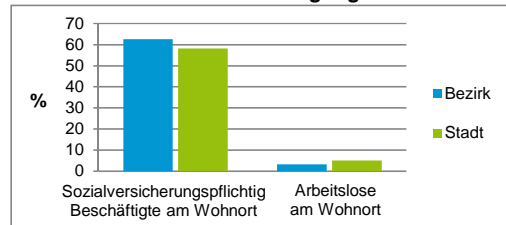

4) MFH= Mehrfamilienhäuser

Stand: 31.12.2016

Erwerbsbeteiligung	Bezirk		Stadt
	Zahl	% ⁵⁾	% ⁵⁾
Sozialversicherungspflichtig Beschäftigte am Wohnort	4 624	62,5	58,2
Arbeitslose am Wohnort	231	3,1	5,0

5) %-Anteil an der erwerbsfähigen Bevölkerung

Stand: 31.12.2016

Quelle: Bundesagentur für Arbeit

Kraftfahrzeuge	Bezirk		Stadt
	Zahl	%	%
Anzahl der Pkw/Kombi	5 575		238 901
Pkw/Kombi je 1 000 Einwohner	474		451
Pkw/Kombi mit Dieselmotor, Anteil in %	30,0		35,3

Stand: 31.12.2016

Anteil Haushalte Alleinerziehende

Baualtersgruppen

Wohnungsarten

Erwerbsbeteiligung

Anteil Pkw mit Dieselmotoren

Impressum

Herausgeber: