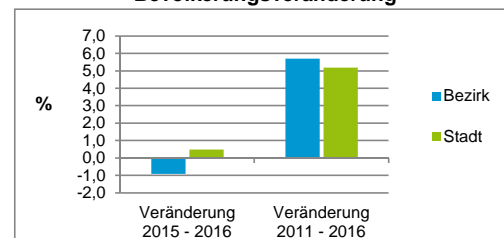

Stand: 31.12.2016

Geschlecht

Altersgruppe

Nationalität

Familienstand

Bevölkerungsveränderung

Statistischer Bezirk: 52 Röthenbach Ost

Haushalte	Bezirk		Stadt
	Zahl	%	%
Alleinerziehende	238	4,1	4,1
sonstige Haushalte	5 609	95,9	95,9
zusammen	5 847	100,0	100,0