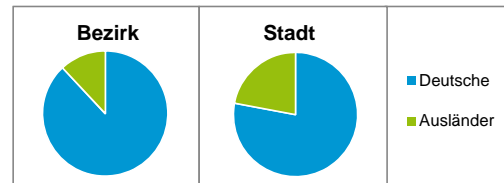

Stand: 31.12.2016

Geschlecht

Altersgruppe

Nationalität

Familienstand

Bevölkerungsveränderung

Statistischer Bezirk: 52 Röthenbach Ost

Haushalte	Bezirk		Stadt
	Zahl	%	%
Alleinerziehende	238	4,1	4,1
sonstige Haushalte	5 609	95,9	95,9
zusammen	5 847	100,0	100,0