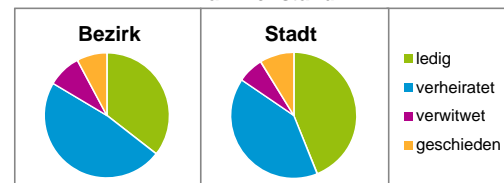

Stand: 31.12.2016

Geschlecht

Altersgruppe

Nationalität

Familienstand

Bevölkerungsveränderung

Statistischer Bezirk: 52 Röthenbach Ost

Haushalte	Bezirk		Stadt
	Zahl	%	%
Alleinerziehende	238	4,1	4,1
sonstige Haushalte	5 609	95,9	95,9
zusammen	5 847	100,0	100,0