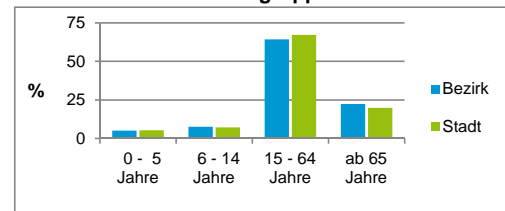

2) Anteil an der Bevölkerung insgesamt Stand: 31.12.2016

	Bezirk		Stadt	
	Zahl	%	Zahl	%
Einwohner nach Familienstand				
ledig	2 352	38,3		43,9
verheiratet	2 797	45,6		40,6
verwitwet	471	7,7		6,7
geschieden	516	8,4		8,8

Stand: 31.12.2016

	Bezirk	Stadt
Bevölkerungsveränderung		
Einwohner 2015	6 038	526 920
Einwohner 2011	5 942	503 402
Veränderung 2016 gegenüber 2015 in %	1,6	0,5
Veränderung 2016 gegenüber 2011 in %	3,3	5,2

Stand: 31.12.2016

Geschlecht

Altersgruppe

Nationalität

Familienstand

Bevölkerungsveränderung

Statistischer Bezirk: 60 Großreuth b. Schweinau

Haushalte	Bezirk		Stadt	
	Zahl	%	Zahl	%
Alleinerziehende	104	3,6		4,1
sonstige Haushalte	2 759	96,4		95,9
zusammen	2 863	100,0		100,0