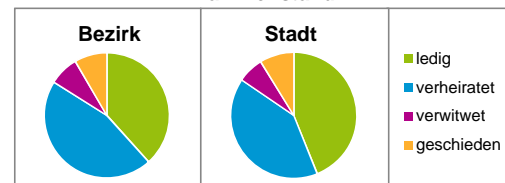

Stand: 31.12.2016

Geschlecht

Altersgruppe

Nationalität

Familienstand

Bevölkerungsveränderung

Statistischer Bezirk: 60 Großreuth b. Schweinau

Haushalte	Bezirk		Stadt	
	Zahl	%	Zahl	%
Alleinerziehende	104	3,6		4,1
sonstige Haushalte	2 759	96,4		95,9
zusammen	2 863	100,0		100,0