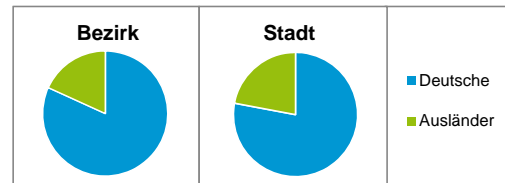

Stand: 31.12.2016

Geschlecht

Altersgruppe

Nationalität

Familienstand

Bevölkerungsveränderung

Statistischer Bezirk: 60 Großreuth b. Schweinau

Haushalte	Bezirk		Stadt	
	Zahl	%	Zahl	%
Alleinerziehende	104	3,6		4,1
sonstige Haushalte	2 759	96,4		95,9
zusammen	2 863	100,0		100,0