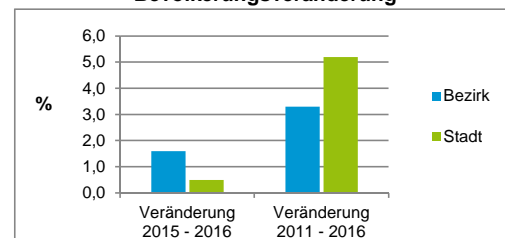

Stand: 31.12.2016

Geschlecht

Altersgruppe

Nationalität

Familienstand

Bevölkerungsveränderung

Statistischer Bezirk: 60 Großreuth b. Schweinau

Haushalte	Bezirk		Stadt	
	Zahl	%	Zahl	%
Alleinerziehende	104	3,6		4,1
sonstige Haushalte	2 759	96,4		95,9
zusammen	2 863	100,0		100,0