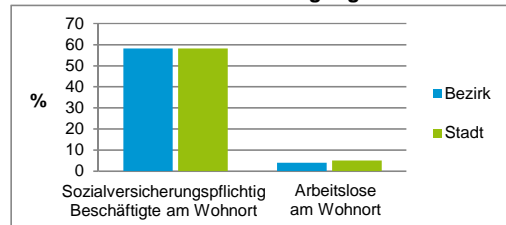

4) MFH= Mehrfamilienhäuser

Stand: 31.12.2016

Erwerbsbeteiligung	Bezirk		Stadt	
	Zahl	% ⁵⁾	Zahl	% ⁵⁾
Sozialversicherungspflichtig Beschäftigte am Wohnort	2 302	58,2		58,2
Arbeitslose am Wohnort	155	3,9		5,0

5) %-Anteil an der erwerbsfähigen Bevölkerung

Stand: 31.12.2016

Quelle: Bundesagentur für Arbeit

Kraftfahrzeuge	Bezirk		Stadt	
	Zahl	%	Zahl	%
Anzahl der Pkw/Kombi	2 942		238 901	
Pkw/Kombi je 1 000 Einwohner	479		451	
Pkw/Kombi mit Dieselmotor, Anteil in %	36,6		35,3	

Stand: 31.12.2016

Anteil Haushalte Alleinerziehende

Baualtersgruppen

Wohnungsarten

Erwerbsbeteiligung

Anteil Pkw mit Dieselmotoren

Impressum

Herausgeber: