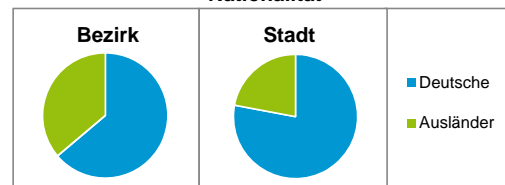

Stand: 31.12.2016

Geschlecht

Altersgruppe

Nationalität

Familienstand

Bevölkerungsveränderung

Statistischer Bezirk: 64 Eberhardshof

Haushalte	Bezirk		Stadt	
	Zahl	%	Zahl	%
Alleinerziehende	213	4,3		4,1
sonstige Haushalte	4 733	95,7		95,9
zusammen	4 946	100,0		100,0