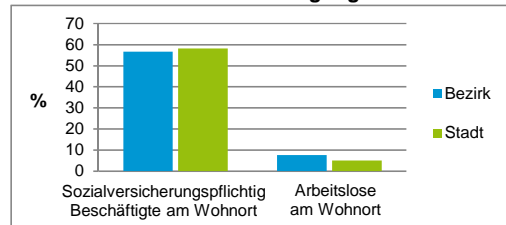

4) MFH= Mehrfamilienhäuser

Stand: 31.12.2016

Erwerbsbeteiligung	Bezirk		Stadt	
	Zahl	% ⁵⁾	Zahl	% ⁵⁾
Sozialversicherungspflichtig Beschäftigte am Wohnort	3 657	56,6		58,2
Arbeitslose am Wohnort	482	7,5		5,0

5) %-Anteil an der erwerbsfähigen Bevölkerung

Stand: 31.12.2016

Quelle: Bundesagentur für Arbeit

Kraftfahrzeuge	Bezirk		Stadt	
	Zahl	%	Zahl	%
Anzahl der Pkw/Kombi	3 432		238 901	
Pkw/Kombi je 1 000 Einwohner	373		451	
Pkw/Kombi mit Dieselmotor, Anteil in %	39,6		35,3	

Stand: 31.12.2016

Anteil Haushalte Alleinerziehende

Baualtersgruppen

Wohnungsarten

Erwerbsbeteiligung

Anteil Pkw mit Dieselmotoren

Impressum

Herausgeber: