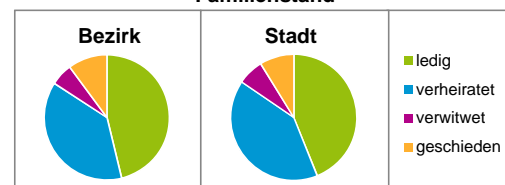

Stand: 31.12.2016

Geschlecht

Altersgruppe

Nationalität

Familienstand

Bevölkerungsveränderung

Statistischer Bezirk: 64 Eberhardshof

Haushalte	Bezirk		Stadt	
	Zahl	%	Zahl	%
Alleinerziehende	213	4,3		4,1
sonstige Haushalte	4 733	95,7		95,9
zusammen	4 946	100,0		100,0