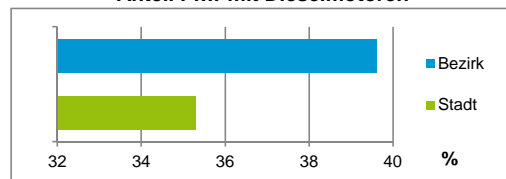

4) MFH= Mehrfamilienhäuser

Stand: 31.12.2016

Erwerbsbeteiligung	Bezirk		Stadt	
	Zahl	% ⁵⁾	Zahl	% ⁵⁾
Sozialversicherungspflichtig Beschäftigte am Wohnort	3 657	56,6		58,2
Arbeitslose am Wohnort	482	7,5		5,0

5) %-Anteil an der erwerbsfähigen Bevölkerung

Stand: 31.12.2016

Quelle: Bundesagentur für Arbeit

Kraftfahrzeuge	Bezirk		Stadt	
	Zahl	%	Zahl	%
Anzahl der Pkw/Kombi	3 432		238 901	
Pkw/Kombi je 1 000 Einwohner	373		451	
Pkw/Kombi mit Dieselmotor, Anteil in %	39,6		35,3	

Stand: 31.12.2016

Anteil Haushalte Alleinerziehende

Baualtersgruppen

Wohnungsarten

Erwerbsbeteiligung

Anteil Pkw mit Dieselmotoren

Impressum

Herausgeber: