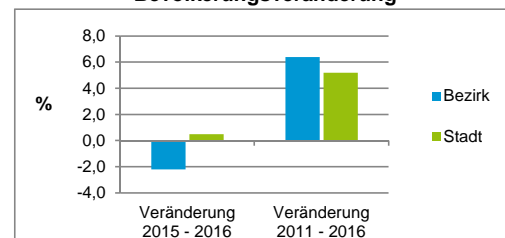

Stand: 31.12.2016

Geschlecht

Altersgruppe

Nationalität

Familienstand

Bevölkerungsveränderung

Statistischer Bezirk: 64 Eberhardshof

Haushalte	Bezirk		Stadt	
	Zahl	%	Zahl	%
Alleinerziehende	213	4,3		4,1
sonstige Haushalte	4 733	95,7		95,9
zusammen	4 946	100,0		100,0