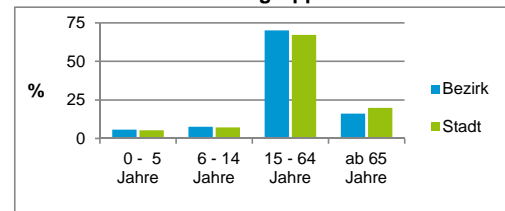

2) Anteil an der Bevölkerung insgesamt

Stand: 31.12.2016

	Bezirk		Stadt	
	Zahl	%	Zahl	%
Einwohner nach Familienstand				
ledig	4 256	46,2		43,9
verheiratet	3 493	37,9		40,6
verwitwet	528	5,7		6,7
geschieden	932	10,1		8,8

Stand: 31.12.2016

	Bezirk	Stadt
Bevölkerungsveränderung		
Einwohner 2015	9 418	526 920
Einwohner 2011	8 658	503 402
Veränderung 2016 gegenüber 2015 in %	-2,2	0,5
Veränderung 2016 gegenüber 2011 in %	6,4	5,2

Stand: 31.12.2016

Geschlecht

Altersgruppe

Nationalität

Familienstand

Bevölkerungsveränderung

Statistischer Bezirk: 64 Eberhardshof

Haushalte	Bezirk		Stadt	
	Zahl	%	Zahl	%
Alleinerziehende	213	4,3		4,1
sonstige Haushalte	4 733	95,7		95,9
zusammen	4 946	100,0		100,0