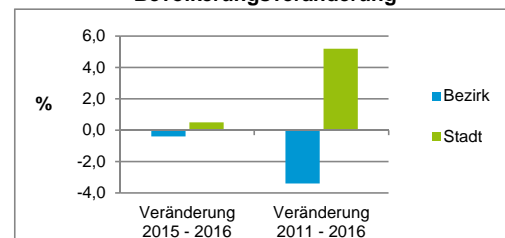

Stand: 31.12.2016

Geschlecht

Altersgruppe

Nationalität

Familienstand

Bevölkerungsveränderung

Statistischer Bezirk: 79 Großgründlach

Haushalte	Bezirk		Stadt	
	Zahl	%	Zahl	%
Alleinerziehende	75	3,5		4,1
sonstige Haushalte	2 073	96,5		95,9
zusammen	2 148	100,0		100,0