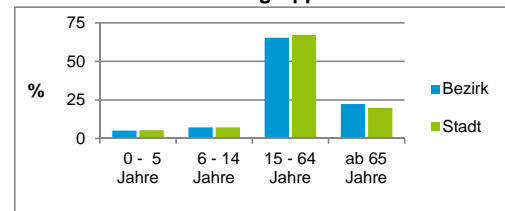

2) Anteil an der Bevölkerung insgesamt

Stand: 31.12.2016

Einwohner nach Familienstand	Bezirk		Stadt	
	Zahl	%	Zahl	%
ledig	1 592	34,2		43,9
verheiratet	2 491	53,5		40,6
verwitwet	306	6,6		6,7
geschieden	266	5,7		8,8

Stand: 31.12.2016

Bevölkerungsveränderung	Bezirk		Stadt	
		Zahl	%	Zahl
Einwohner 2015	4 675		526 920	
Einwohner 2011	4 821		503 402	
Veränderung 2016 gegenüber 2015 in %	-0,4		0,5	
Veränderung 2016 gegenüber 2011 in %	-3,4		5,2	

Stand: 31.12.2016

Geschlecht

Altersgruppe

Nationalität

Familienstand

Bevölkerungsveränderung

Statistischer Bezirk: 79 Großgründlach

Haushalte	Bezirk		Stadt	
	Zahl	%	Zahl	%
Alleinerziehende	75	3,5		4,1
sonstige Haushalte	2 073	96,5		95,9
zusammen	2 148	100,0		100,0