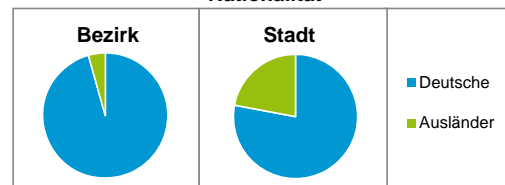

Stand: 31.12.2016

Geschlecht

Altersgruppe

Nationalität

Familienstand

Bevölkerungsveränderung

Statistischer Bezirk: 79 Großgründlach

Haushalte	Bezirk		Stadt	
	Zahl	%	Zahl	%
Alleinerziehende	75	3,5		4,1
sonstige Haushalte	2 073	96,5		95,9
zusammen	2 148	100,0		100,0