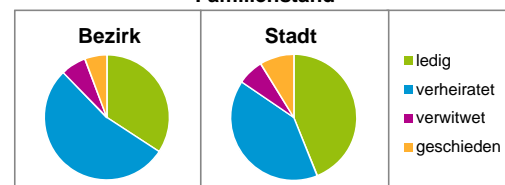

Stand: 31.12.2016

Geschlecht

Altersgruppe

Nationalität

Familienstand

Bevölkerungsveränderung

Statistischer Bezirk: 79 Großgründlach

Haushalte	Bezirk		Stadt	
	Zahl	%	Zahl	%
Alleinerziehende	75	3,5		4,1
sonstige Haushalte	2 073	96,5		95,9
zusammen	2 148	100,0		100,0